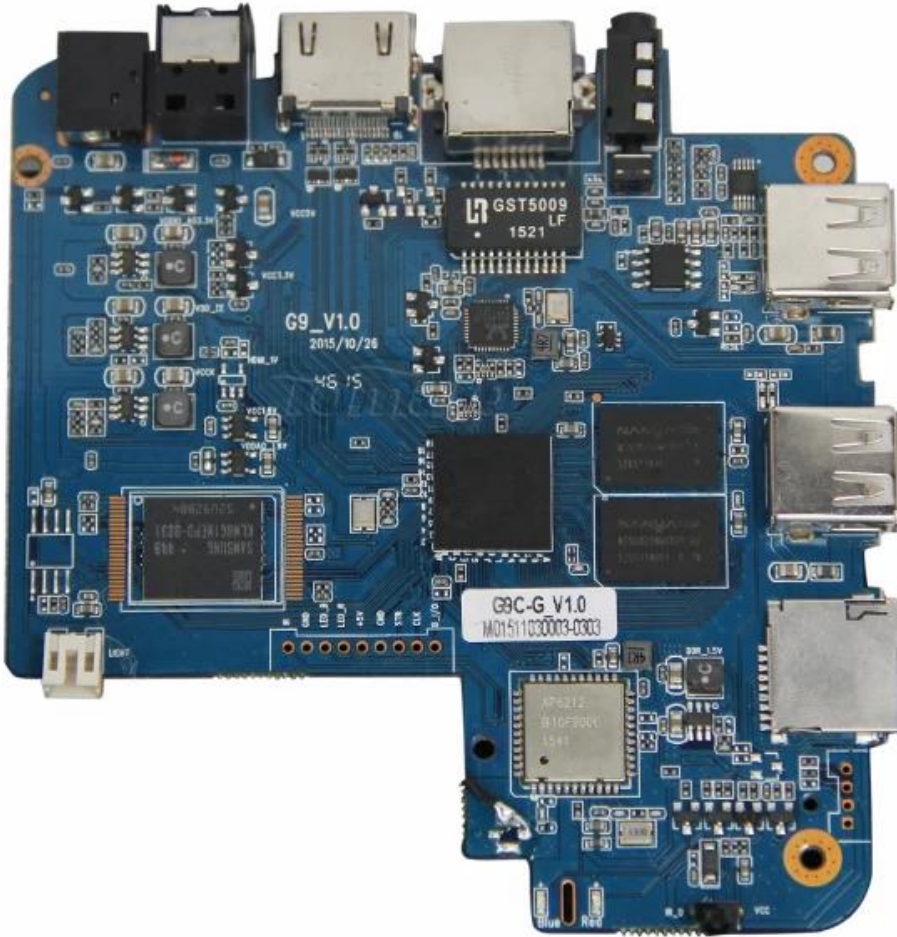

Android TV Box Quad Core S905 Chipset 1G RAM 8G ROM Android 5.1 Amlogic S905 Quad-Core 64 bits Cortex-A53 jusqu'à 2,0 GHz G9C

Amlogic S905 Quad Core WiFi Device Smart Box
Watch TV Channels Through Wifi or Internet

Qu'y a-t-il dans la boîte ?

- 1 * boîtier TV Quad Core
- 1 * câble HDMI
- 1 * télécommande
- 1 * adaptateur secteur
- 1 * manuel d'utilisation

Picture Show

Indicator Light Port

Micro SD Card

USB

USB

AV Port

RJ 45 ETHERNET

HDMI™

Optical Port

Power Port

S905

64-Bit
Quad Core
Cortex A53

4K

H.265
@60fps