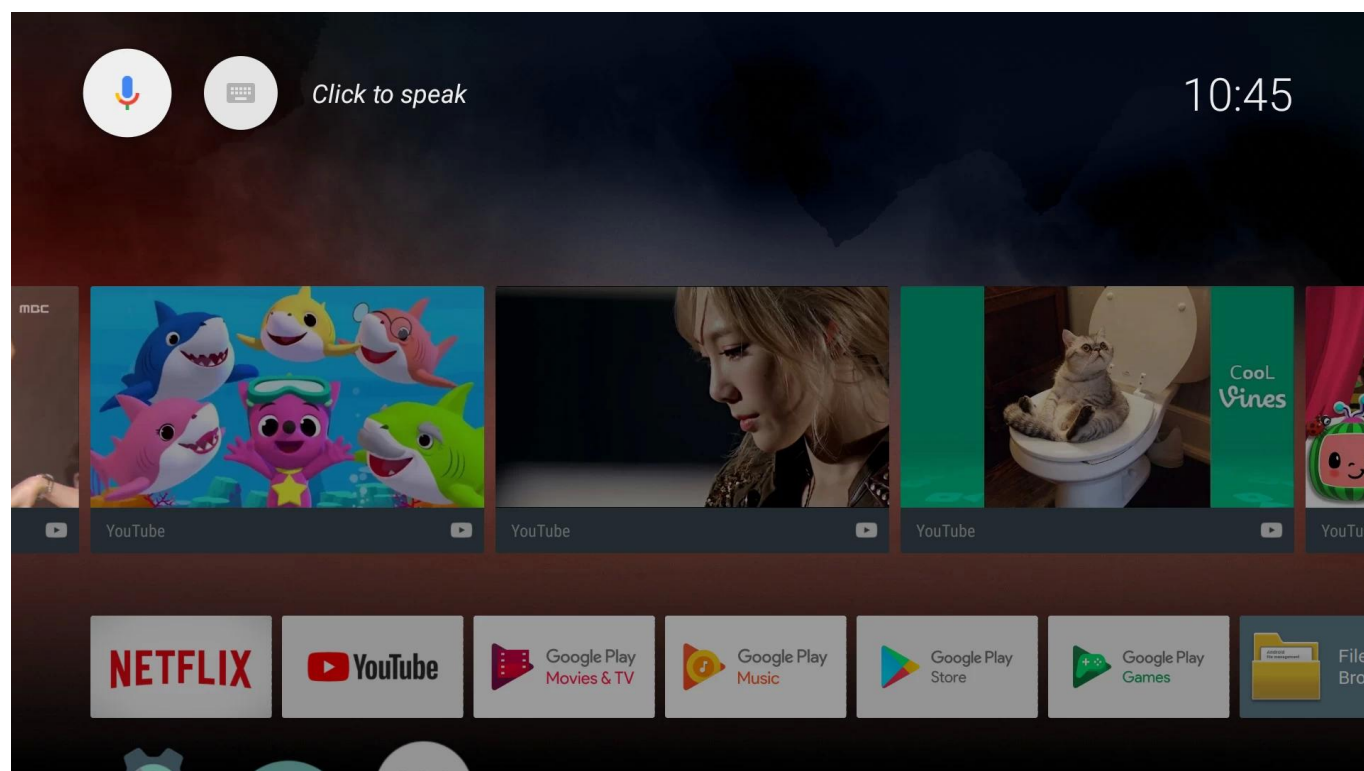

Boîtier TV Android intégré, haut-parleur 2 W, prise en charge de la commande vocale, mains libres depuis toute la pièce.

Caractéristiques	
Numéro de modèle.	Boîte TV Android Onenuts Nut 9
CPU	Amlogic S905X Quad-Core 64 bits Cortex-A53 jusqu'à 1,5 GHz
GPU	Penta-Core Mali-450 jusqu'à 750Mhz
ROM	2 Go DDR3
Stockage interne	16 Go de mémoire EMMC
Résolution	4K (3840 X 2160) jusqu'à 60 Hz
Système d'exploitation	Android 7.1 VTT
Format vidéo et audio	
Format de décodeur pris en charge	VP9-10/H.265-10/MVC/MPEG-1/2/4 VC-1/WMV/AVS/AVS/RealVideo/MJPEG/H.264/JPEG
Format multimédia pris en charge	Avi/Rm/Rmvp/Ts/Vob/Mkv/Mov/ISO/wmv/asf/flv/dat/mpg/mpeg
Format de musique pris en charge	MP3/WMA/AAC/WAV/OGG/AC3/DDP/TrueHD/DTS/DTS/HD/FLAC/APE
Format de photo pris en charge	HDJPEG/BMP/GIF/PNG/TIFF
Types de Réseau localgues OSD	Anglais/français/allemand/espagnol/italien/etc langues multilatérales
Sortie entrée	
emplacement USB	2 USB 2.0 haut débit (1 OTG et 1 HOST), prend en charge UDISK et USB HDD
Lecteur de cartes	Cartes TF
HDMI	Transmetteur HDMI 2.0a Avec 3D, HDR, CEC

ONENUTS cube

Control your TV hands-free
from across the room

Built-in
2W speaker

Far-field
voice control

Built-in
microphone

Powered by
androidtv

ALL IN ONE

Onenuts cube = OTT TV BOX + Ai speaker + Ai assistant

It's a TV box

When the TV screen is on, it is a TV box
you can do everything you do on the TV box

It's an Ai speaker

When the TV screen is off, it turns into an Ai speaker.
Now you just have to say what you want to do.

Prise en charge de divers contenus et applications :

L'Android TV Box prend en charge une large gamme de contenus et d'applications, notamment des services de streaming, des jeux, des plateformes de réseaux sociaux, etc. Accédez facilement à votre contenu préféré et explorez de nouvelles options de divertissement sans effort.