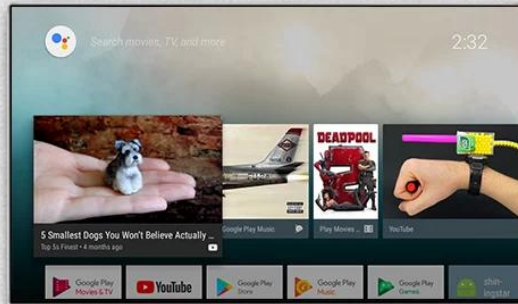

Boîtier TV Android intégré, haut-parleur 2 W, prise en charge de la commande vocale, mains libres depuis toute la pièce.

Caractéristiques	
Numéro de modèle.	Boîte TV Android Onenuts Nut 9
CPU	Amlogic S905X Quad-Core 64 bits Cortex-A53 jusqu'à 1,5 GHz
GPU	Penta-Core Mali-450 jusqu'à 750Mhz
ROM	2 Go DDR3
Stockage interne	16 Go de mémoire EMMC
Résolution	4K (3840 X 2160) jusqu'à 60 Hz
Système d'exploitation	Android 7.1 VTT
Format vidéo et audio	
Format de décodeur pris en charge	VP9-10/H.265-10/MVC/MPEG-1/2/4 VC-1/WMV/AVS/AVS/RealVideo/MJPEG/H.264/JPEG
Format multimédia pris en charge	Avi/Rm/Rmvp/Ts/Vob/Mkv/Mov/ISO/wmv/asf/flv/dat/mpg/mpeg
Format de musique pris en charge	MP3/WMA/AAC/WAV/OGG/AC3/DDP/TrueHD/DTS/DTS/HD/FLAC/APE
Format de photo pris en charge	HDJPEG/BMP/GIF/PNG/TIFF
Types de Réseau localgues OSD	Anglais/français/allemand/espagnol/italien/etc langues multilatérales
Sortie entrée	
emplacement USB	2 USB 2.0 haut débit (1 OTG et 1 HOST), prend en charge UDISK et USB HDD
Lecteur de cartes	Cartes TF
HDMI	Transmetteur HDMI 2.0a Avec 3D, HDR, CEC

ONENUTS cube

Control your TV hands-free
from across the room

Built-in
2W speaker

Far-field
voice control

Built-in
microphone

Powered by
androidtv

ALL IN ONE

Onenuts cube = OTT TV BOX + Ai speaker + Ai assistant

It's a TV box

When the TV screen is on, it is a TV box
you can do everything you do on the TV box

It's an Ai speaker

When the TV screen is off, it turns into an Ai speaker.
Now you just have to say what you want to do.

Prise en charge de divers contenus et applications :

L'Android TV Box prend en charge une large gamme de contenus et d'applications, notamment des services de streaming, des jeux, des plateformes de réseaux sociaux, etc. Accédez facilement à votre contenu préféré et explorez de nouvelles options de divertissement sans effort.