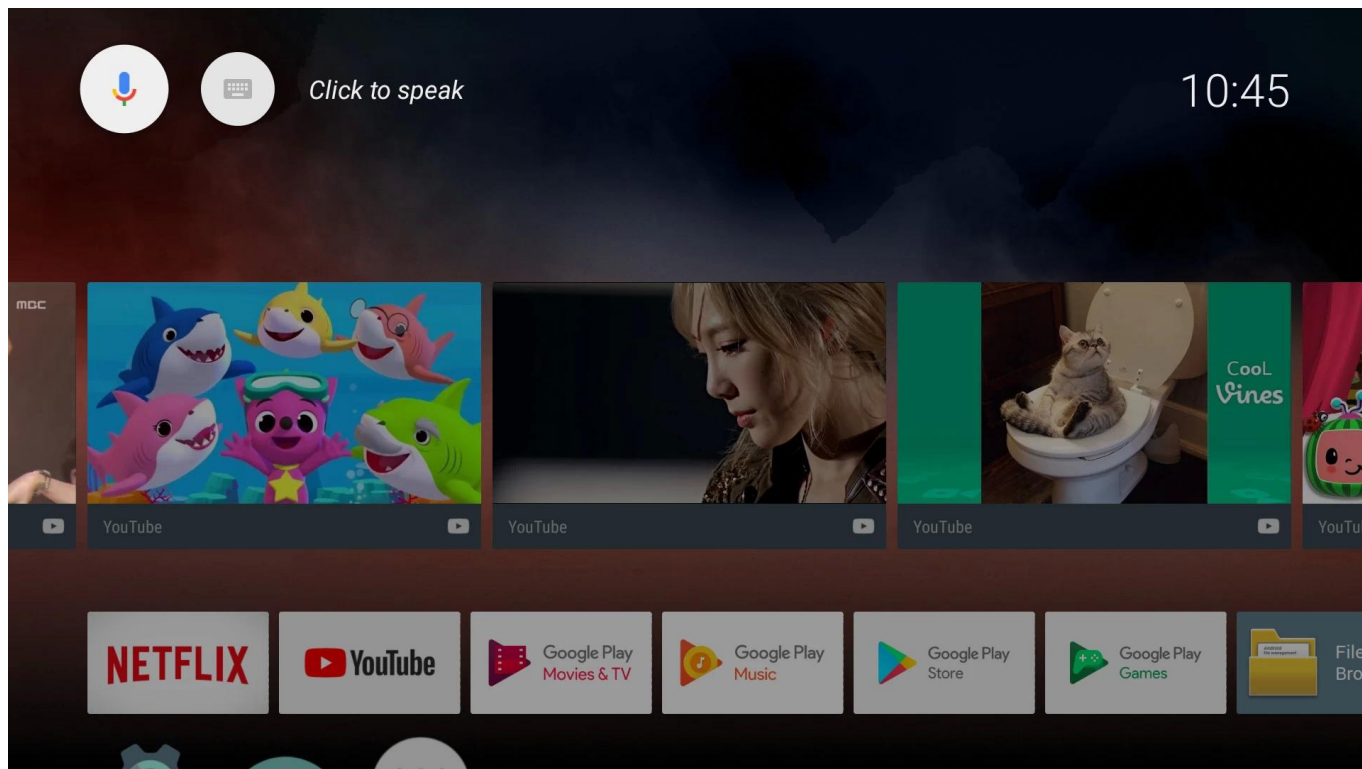

It's a TV box

When the TV screen is on, it is a TV box
you can do everything you do on the TV box

It's an Ai speaker

When the TV screen is off, it turns into an Ai speaker.
Now you just have to say what you want to do.

Enjoy what you want to watch in anytime

Notre boîtier TV Android avec haut-parleur 2 W intégré et prise en charge de la commande vocale est conçu pour offrir une expérience de visionnage TV supérieure et un contrôle sans effort. Voici un aperçu de ses principales caractéristiques :