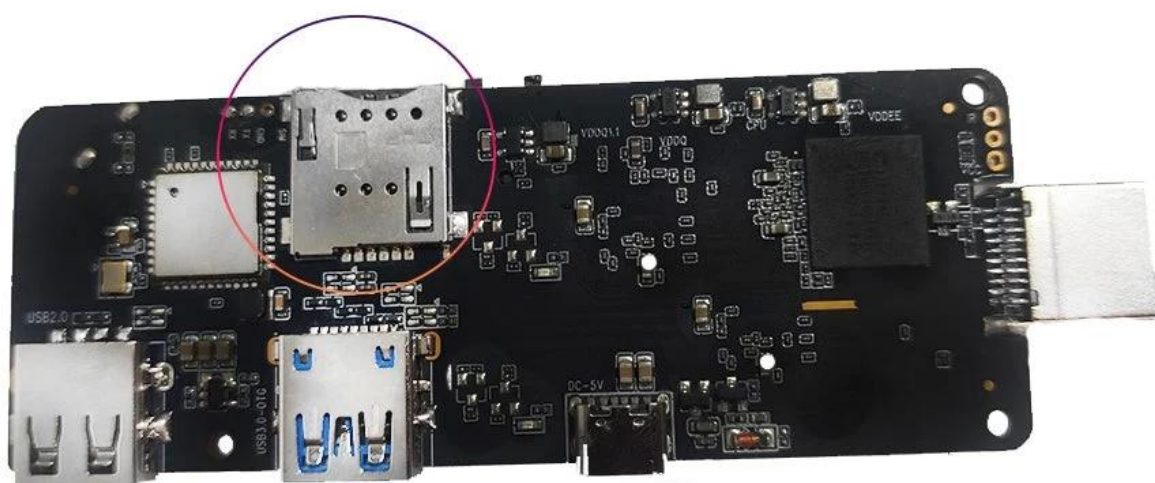

Accessoire
Option

Manuel d'utilisation, câble HDMI, télécommande IR, adaptateur secteur
Prise en charge de la souris et du clavier via USB ou BT ; Prise en charge de la souris et du clavier sans fil 2,4 GHz via un dongle USB 2,4 GHz

SIM card slot

Bienvenue dans notre gamme complète de boîtiers TV Android avec connectivité 3G/4G, conçus pour révolutionner votre expérience de divertissement à domicile. En tant que grossiste leader en Chine, nous sommes fiers de proposer des produits de qualité supérieure alliant fonctionnalités innovantes, prix abordable et fiabilité.

Connectivité haut débit :

1. **Prise en charge 3G/4G :** Profitez de vitesses Internet ultra-rapides avec la connectivité 3G/4G, vous permettant de diffuser du contenu HD et 4K, de jouer à des jeux en ligne et de naviguer sur le Web sans aucun décalage ni mise en mémoire tampon.