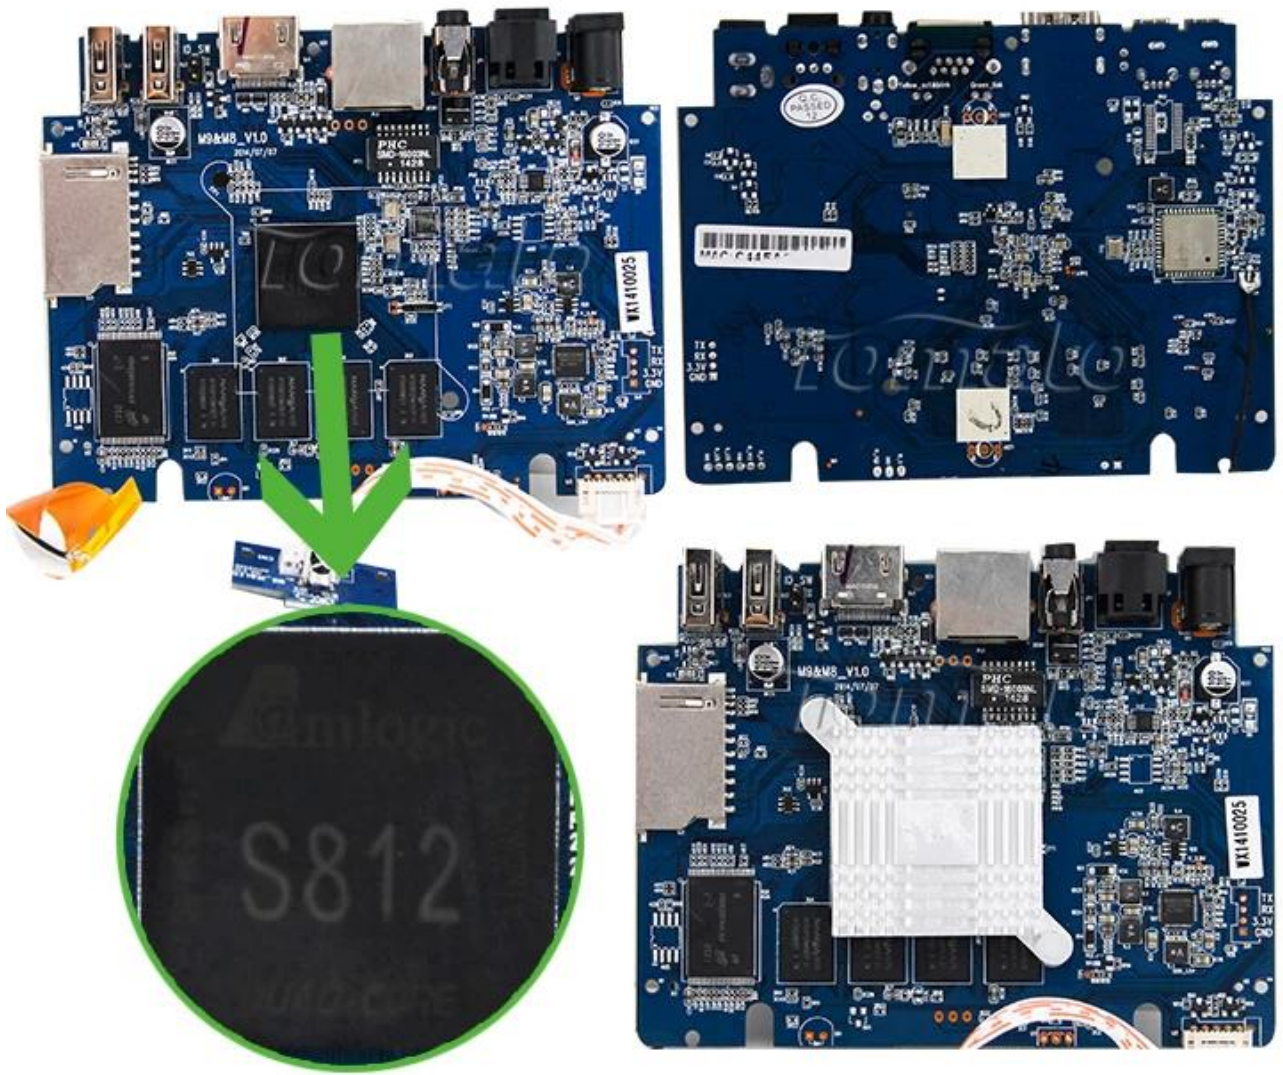

Android TV Quad Core tout d'abord 1 GB RAM AMLS812 Smart TV Box entièrement décodé 4K2K TM8C

Spécifications matérielles

Numéro de modèle	TM8C
UNITÉ CENTRALE DE TRAITEMENT	Quad Core AMLogic S812 Cortex-A9r4 2,0 GHz
GPU	Octo-Core Mali™ -450MP GPU
FLASH	8GB NAND FLASH
SDRAM	1 GO DE MÉMOIRE DDR3

Ce qui est dans la boîte?

1 * android TV Quad Core

1 * câble HDMI

1 * télécommande

1 * adaptateur secteur

1 * Manuel de l'utilisateur

Picture Show

SD Card Port

Indicator Light

USB*2

HDMI

ETHERNET

AV

OPTICAL

Power Port

05:44 Friday, Nov 7

SETTINGS

Network Display **Advanced** Other

HDMI auto OFF

HDMI Output

Hide Status

Display Pos

Start screen saver Never 4min 8min 12min

Output Modes