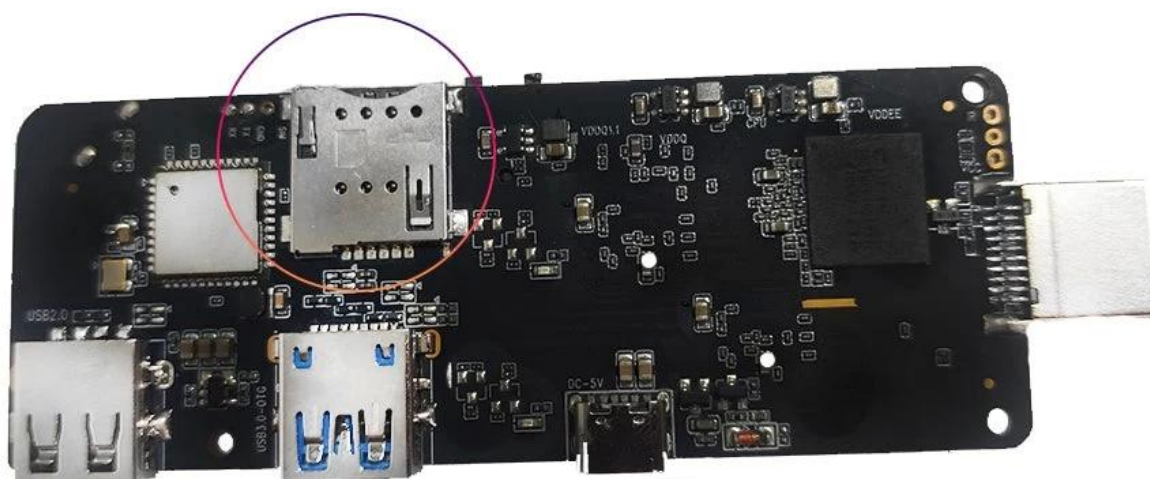

Choix

Prise en charge de la souris et du clavier via USB ou BT ; Prise en charge de la souris et du clavier sans fil 2,4 GHz via une clé USB 2,4 GHz

SIM card slot

Connectivité puissante Notre mini PC Android est conçu pour vous garder connecté lors de vos déplacements. Avec un dongle WCDMA 4G/3G intégré et un emplacement pour carte SIM, vous pouvez profiter de vitesses Internet rapides et accéder aux réseaux de données mobiles où que vous soyez.