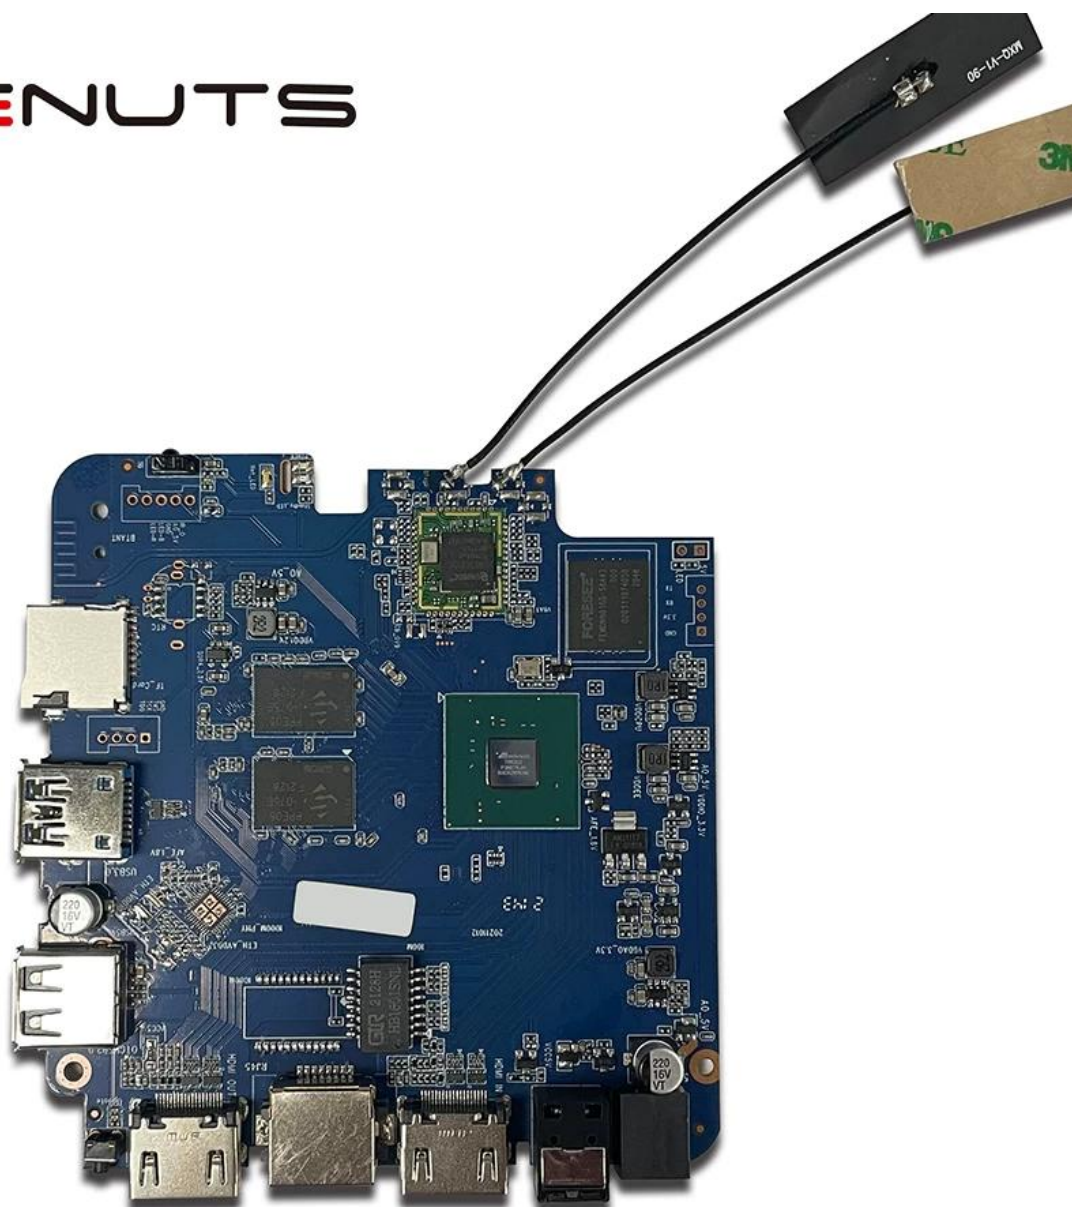

ONENUTS

Multi-core 32/64-bit CPU and 3D GPU with high performance	Powerful multimedia processing capability, supporting all mainstream video decoding including 8K/4K 10-bit AV1/H.265/VP9/AVS2	Supports all mainstream HDR standard including Dolby Vision, HDR10 and HLG	Unique Trulife picture quality enhancement engine, offering theater-like visual effect	Complete production-ready security solution, supporting secure boot, secure OS and mainstream DRMs
Ultra-high performance and ultra-low power consumption	Ultra-high SoC integration and rich peripheral interfaces	Complete IP license, including Dolby, DTS, etc.	Supports screen projection technology like DLNA, Miracast etc.	Provides mature turn-key solution for both split and AIO smart TV

Amlogic T962E Boîte de télévision avec prise en charge de l'entrée HDMI PiP (Picture in Picture) est