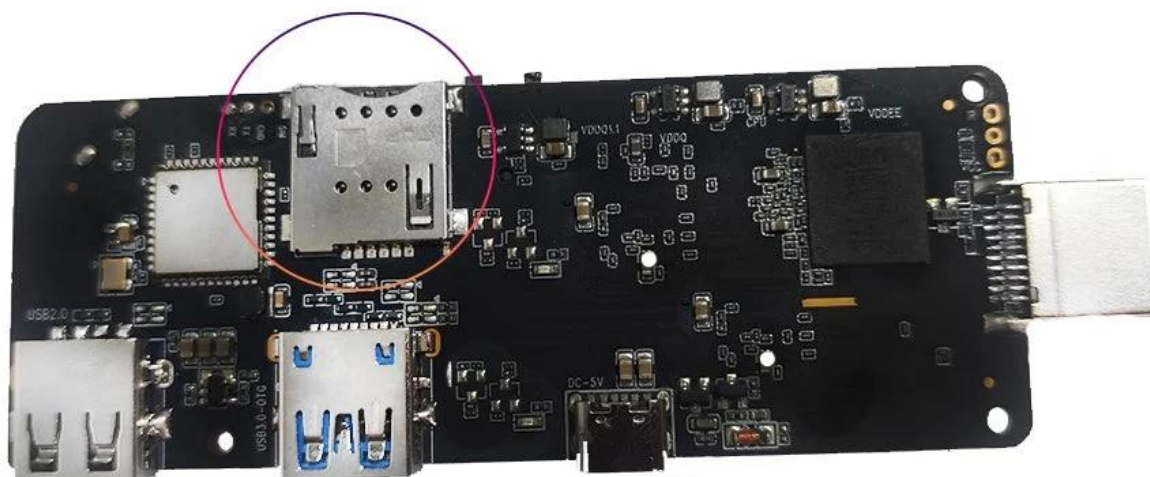

SIM card slot

La box TV Android avec 4G 5G LTE est un appareil révolutionnaire qui combine la puissance d'une carte SIM 4G LTE avec la commodité d'une clé Android TV. Avec cet appareil, vous pouvez transformer n'importe quel téléviseur en téléviseur intelligent et profiter d'un large éventail d'options de divertissement.