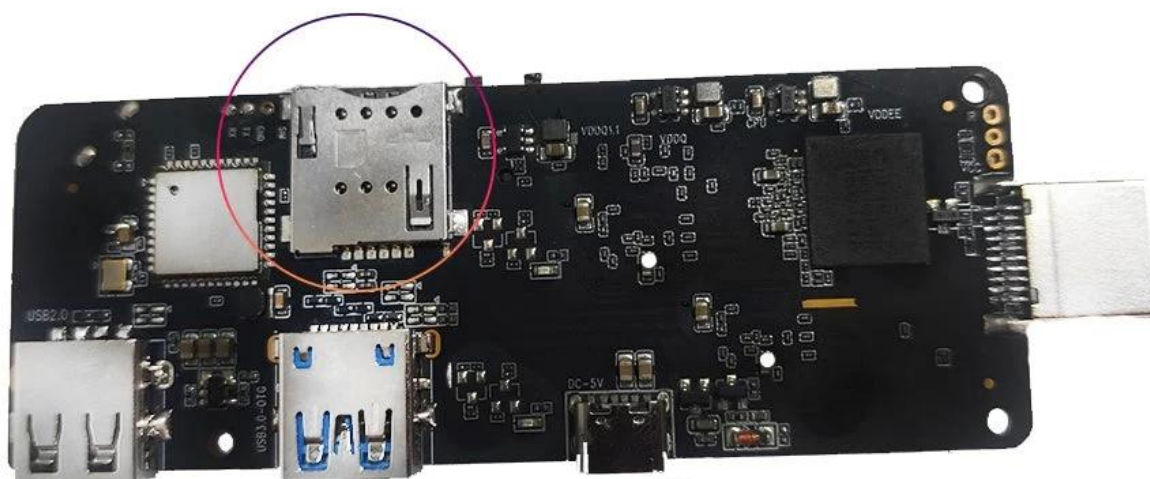

## SIM card slot

La box TV Android avec 4G 5G LTE est un appareil révolutionnaire qui combine la puissance d'une carte SIM 4G LTE avec la commodité d'une clé Android TV. Avec cet appareil, vous pouvez transformer n'importe quel téléviseur en téléviseur intelligent et profiter d'un large éventail d'options de divertissement.