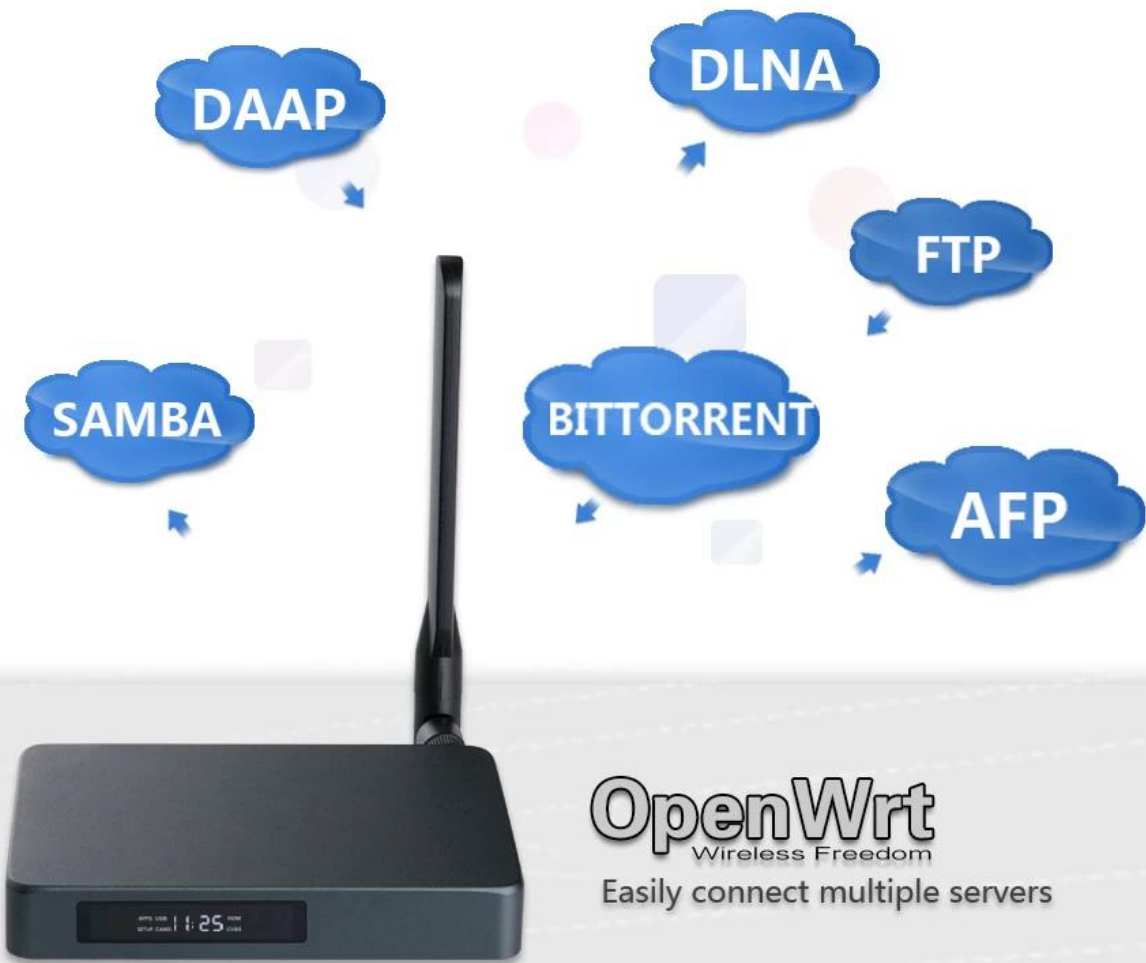

Smart BOX

4K
ULTRA HD

3D

SATA
3.0

4Core
64Bit

Video
Input

DVR

HDR

Copy and burn what you want

4.0
Bluetooth

Bluetooth 4.0 makes it easy to connect your keyboard, mouse, game console, and more

4.0
Bluetooth

Bluetooth 4.0 makes it easy to connect your keyboard, mouse, game console, and more

SATA 3.0

4K **3D** **DVR**
ULTRA HD

Explorez la personnalisation avec notre dongle d'entrée HDMI OEM/ODM Realtek RTD1295 X2. Ce [Mini-ordinateur Android](#) HDMI TV Stick offre une polyvalence et des fonctionnalités avancées pour une expérience de divertissement fluide. Adaptez cet appareil compact à vos spécifications, que ce soit pour le streaming, les jeux ou la productivité. Élevez la configuration de votre téléviseur grâce à la puissance de la personnalisation. Choisissez nos services OEM/ODM pour une clé TV HDMI Mini PC Android unique qui répond à vos besoins. Commandez maintenant et redéfinissez votre divertissement !