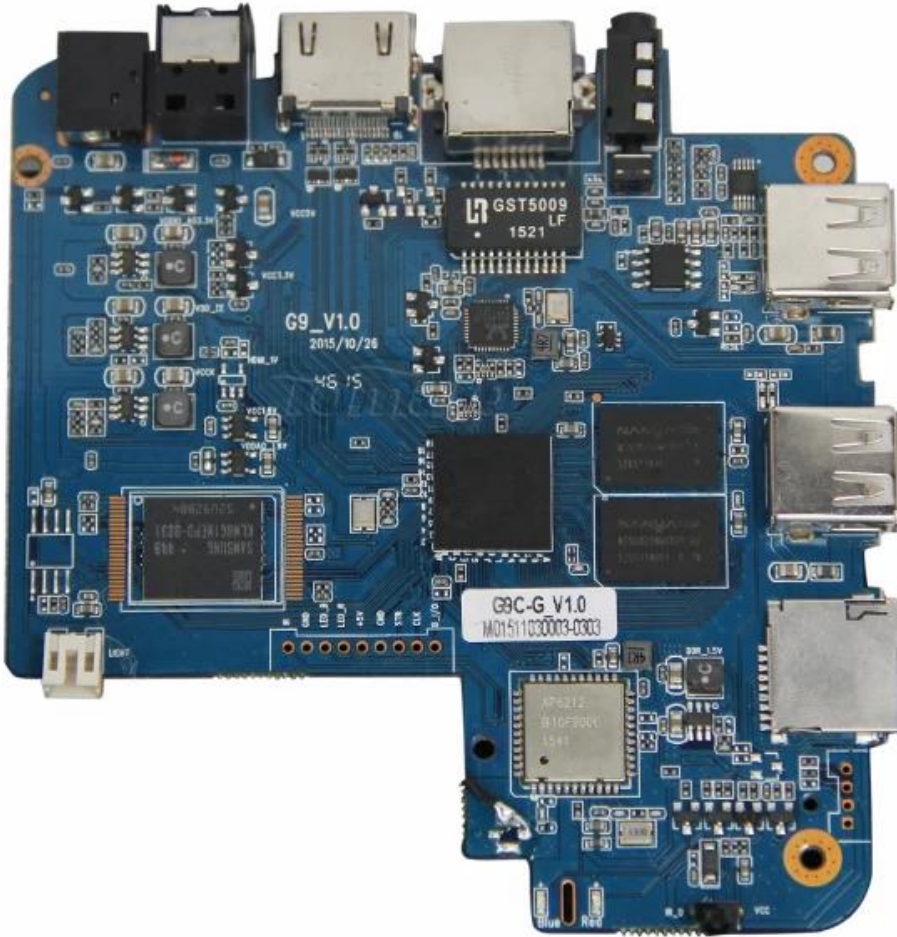

Caractéristiques:

Digital Signage Quad Core qu'il est soutien haute vitesse Wi-Fi pour les applications de réseau, il prend en charge 2,4 GHz sans fil souris, clavier et de la distance, full HD1080p encodage vidéo.

Ce qui est dans la boîte?

- 1 * affichage numérique quadri-Core
- 1 * câble HDMI
- 1 * télécommande
- 1 * adaptateur secteur
- 1 * Manuel de l'utilisateur

Picture Show

Indicator Light Port

Micro SD Card

USB

USB

AV Port

RJ 45 ETHERNET

HDMI™

Optical Port

Power Port

S905

64-Bit
Quad Core
Cortex A53