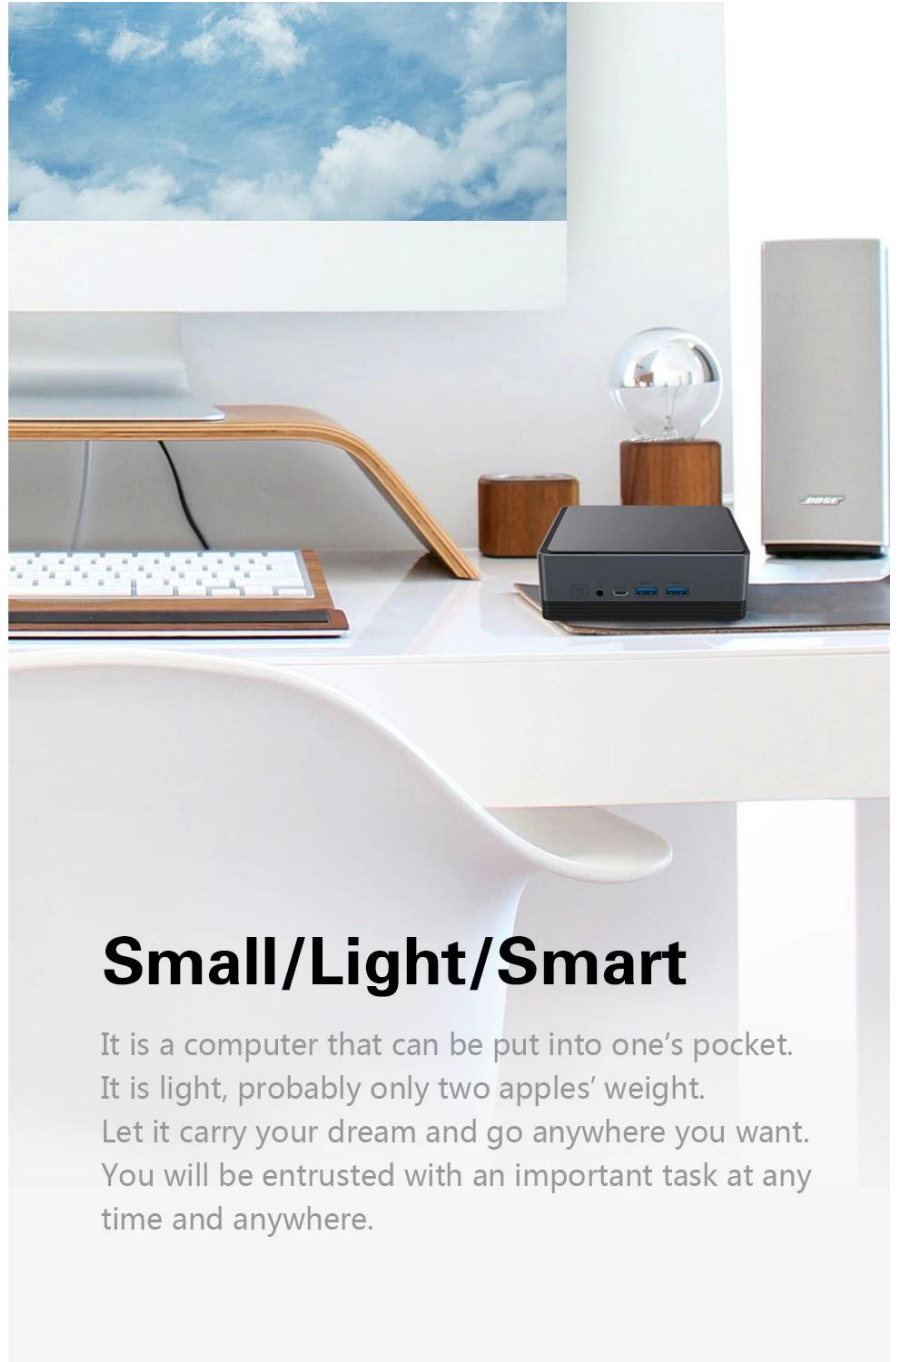

Le mini PC est un ordinateur portable que vous pouvez emporter partout avec vous. Cela ressemble à un dongle USB que vous pouvez glisser dans votre poche. Le Mini PC fonctionne sur le système d'exploitation Android et si vous le connectez à n'importe quel appareil tel qu'un moniteur, vous pouvez le convertir en PC Android. Mais le but pour lequel le Mini PC est principalement utilisé est de créer du divertissement à la télévision. En branchant l'appareil sur le téléviseur, vous pouvez accéder aux applications de streaming à la demande comme vous le faites sur votre téléphone mobile ou votre ordinateur. Le Mini PC prend en charge le Wifi afin que vous puissiez facilement le connecter soit depuis un routeur wifi, soit depuis votre téléphone mobile.

# Human-friendly Cover Design

Pressing the cover switch to open the case, it is convenient to replace the hard disk.

① Press switch

② Open the top cover and replace the hard drive

③ Replacement completed and close the lid

## Small/Light/Smart

It is a computer that can be put into one's pocket.  
It is light, probably only two apples' weight.  
Let it carry your dream and go anywhere you want.  
You will be entrusted with an important task at any  
time and anywhere.