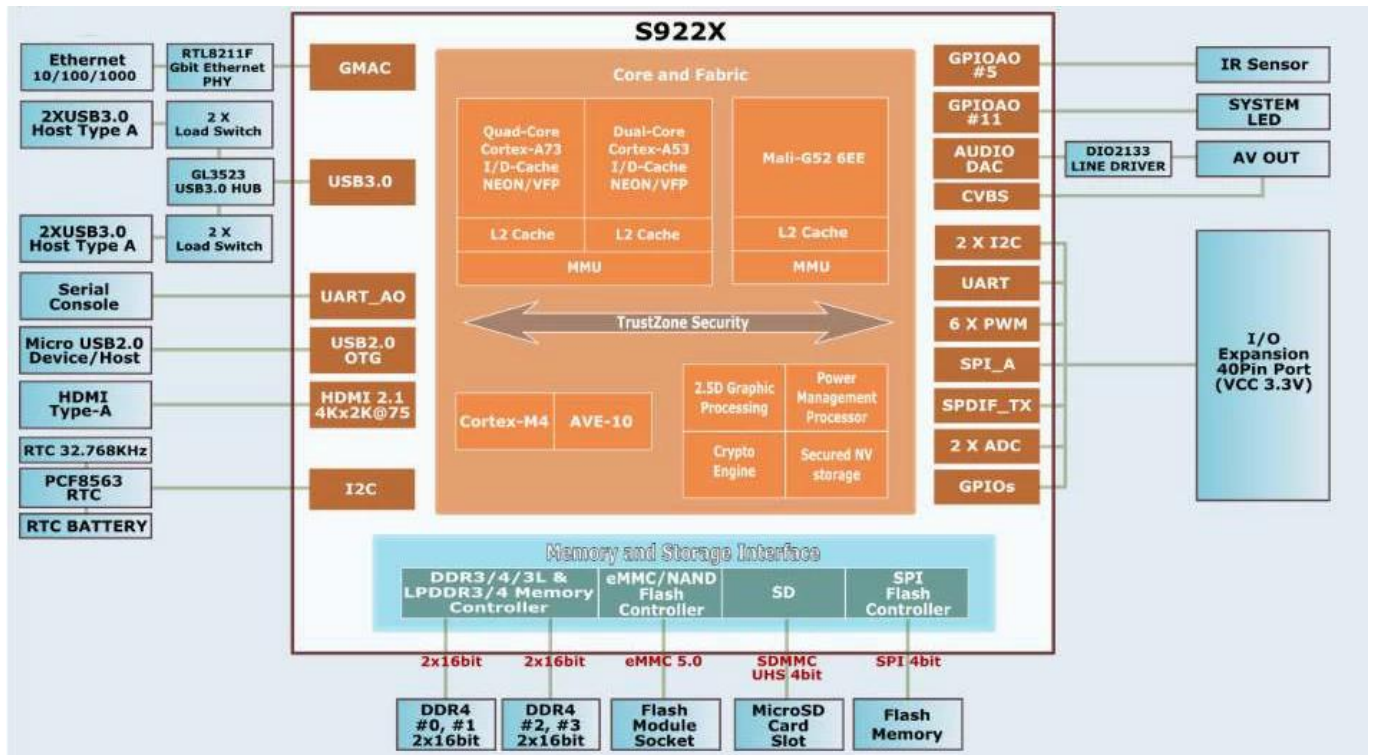

Améliorez votre divertissement à domicile avec notre Amlogic S922X Android 9.0 [Boîte de télévision intelligente](#). Alimenté par un processeur Quad-Core, cet appareil riche en fonctionnalités offre une expérience visuelle transparente et immersive. Explorez un monde de contenu, diffusez vos émissions préférées et profitez de la commodité d'Android 9.0. Le décodeur IPTV garantit des performances fluides et une polyvalence, ce qui en fait le complément parfait à votre configuration de divertissement à domicile. Passez à l'Amlogic S922X pour une puissance quadricœur, des fonctionnalités intelligentes et un nouveau niveau de plaisir visuel. Transformez votre téléviseur en une plateforme de divertissement avec cette Smart TV Box avancée.