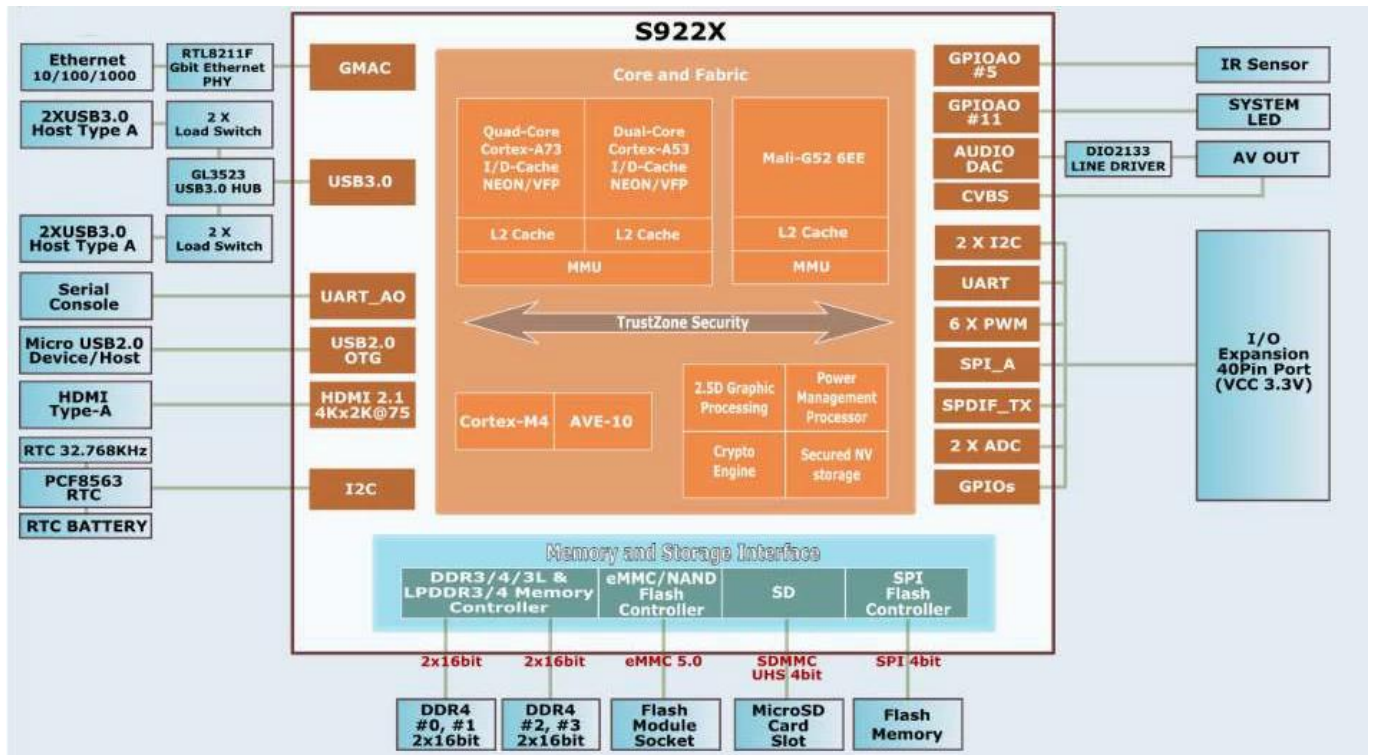

Entrez dans le futur du divertissement avec notre meilleur [Android TV Box](#) de 2024 doté du puissant processeur ARM Quad-Core Amlogic S922X. Plongez-vous dans des visuels époustouflants, une diffusion fluide et une expérience Android TV avancée. Améliorez votre configuration de divertissement à domicile avec cet appareil riche en fonctionnalités. Que ce soit pour les films, les jeux ou la productivité, cette Android TV Box offre des performances exceptionnelles. Commandez maintenant et redéfinissez votre façon de vivre la télévision en 2020 et au-delà !