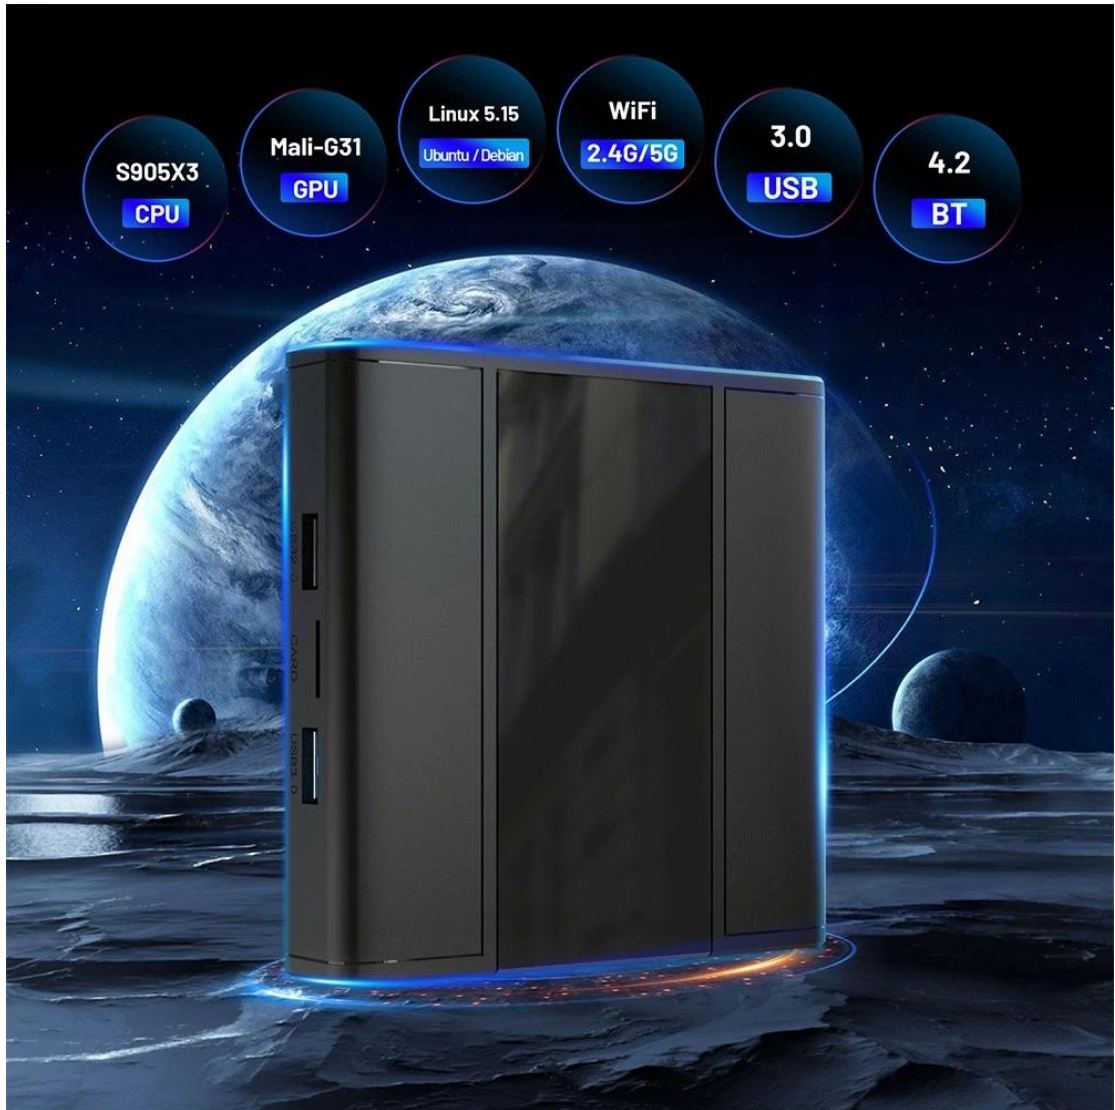

**Faites l'expérience d'une informatique polyvalente avec nSystème
d'exploitation solutions Mini-ordinateur Android**

Caractéristiques

Numéro de modèle.	Mini-ordinateur Android
CPU	Processeur Amlogic S905X3 64 bits Quad Core ARM® Cortex™ A55
GPU	Processeur GPU G31™ MP2
RAM	DDR3 : 2 Go/4 Go
ROM	eMMC : 32 Go (en option : 16 Go/64 Go)
OS	Ubuntu20.04(Linux5.15)
Wifi	IEEE 802.11 a/b/g/n/ac ; 2,4G/5G
Bluetooth	BT4.2
Bureau	Lubuntu /xubuntu / lxde / xfce4
Applications et services	Vous pouvez installer des applications ou des services par apt ou dpkg.
Langage par défaut	Anglais

Pouvoir

Source de courant	C.C 5V/2A
-------------------	-----------

Amlogic S905X3 Advanced application processor
designed for high end media player

64-bit quad core
Cortex™ A55

G31™ MP2

Equipped with dual band 2.4G&5G&802.11 a/b/g/n/ac and Bluetooth 4.2, the transmission speed is much faster!