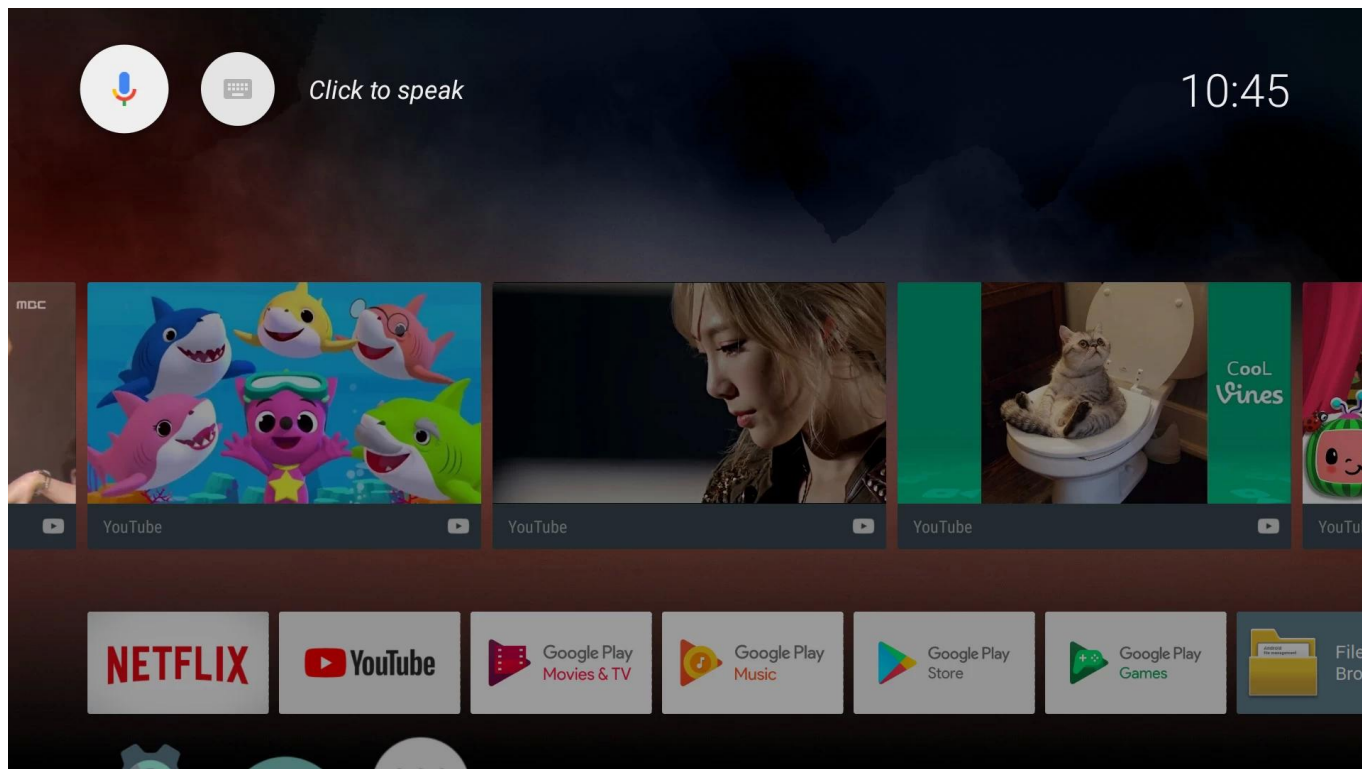

It's a TV box

When the TV screen is on, it is a TV box
you can do everything you do on the TV box

It's an Ai speaker

When the TV screen is off, it turns into an Ai speaker.
Now you just have to say what you want to do.

Enjoy what you want to watch in anytime

Améliorez votre expérience de divertissement avec notre Google TV Box, la solution ultime pour débloquer le divertissement intelligent dans votre maison. Voici pourquoi c'est le complément parfait à la configuration de votre salon :