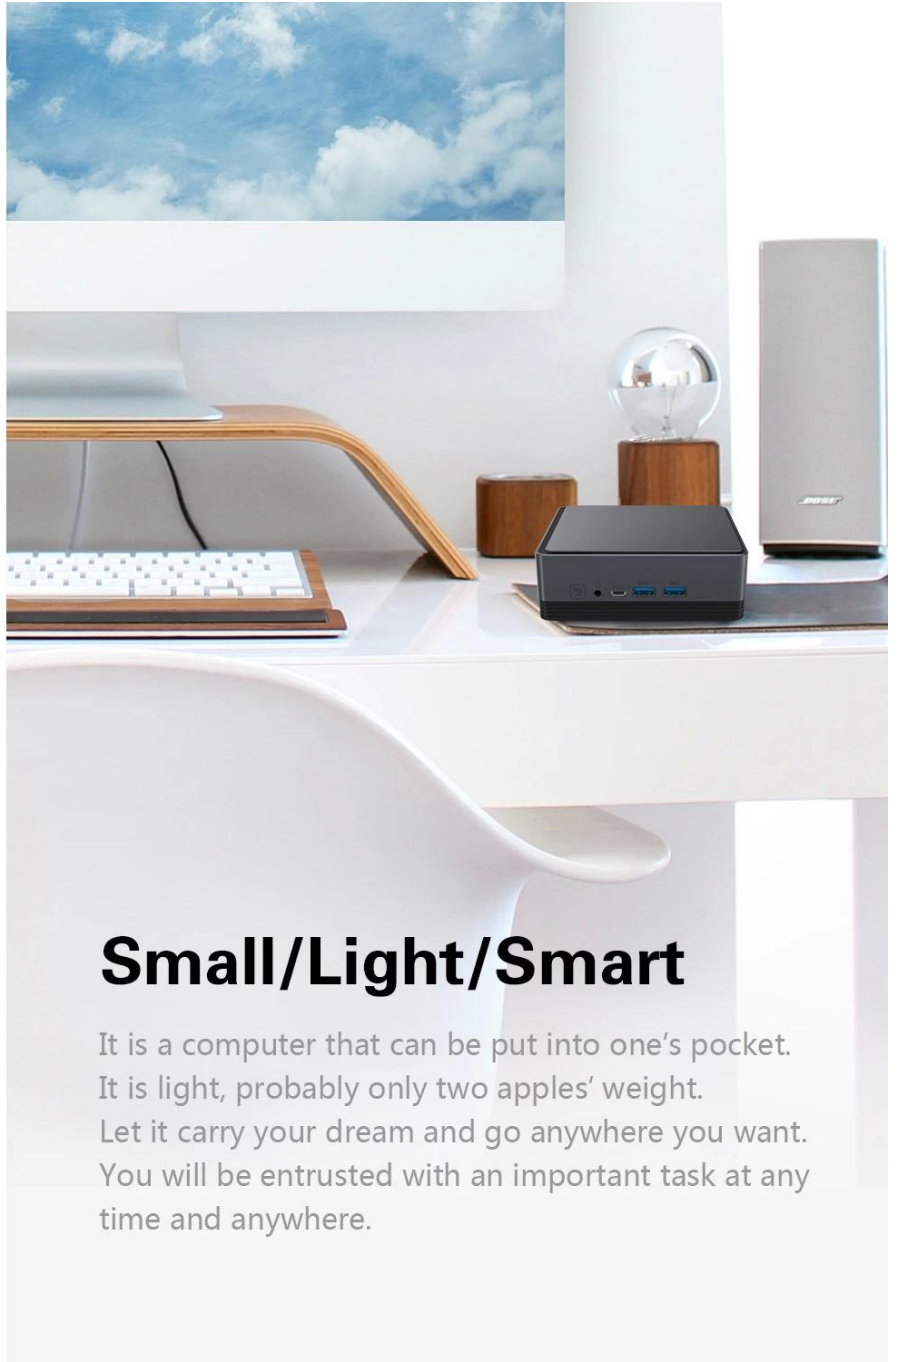

Le mini PC est un ordinateur portable que vous pouvez emporter partout avec vous. Cela ressemble à un dongle USB que vous pouvez glisser dans votre poche. Le Mini PC fonctionne sur le système d'exploitation Android et si vous le connectez à n'importe quel appareil tel qu'un moniteur, vous pouvez le convertir en PC Android. Mais le but pour lequel le Mini PC est principalement utilisé est de créer du divertissement à la télévision. En branchant l'appareil sur le téléviseur, vous pouvez accéder aux applications de streaming à la demande comme vous le faites sur votre téléphone mobile ou votre ordinateur. Le Mini PC prend en charge le Wifi afin que vous puissiez facilement le connecter soit depuis un routeur wifi, soit depuis votre téléphone mobile.

# Human-friendly Cover Design

Pressing the cover switch to open the case, it is convenient to replace the hard disk.

① Press switch

② Open the top cover and replace the hard drive

③ Replacement completed and close the lid

## Small/Light/Smart

It is a computer that can be put into one's pocket.  
It is light, probably only two apples' weight.  
Let it carry your dream and go anywhere you want.  
You will be entrusted with an important task at any  
time and anywhere.