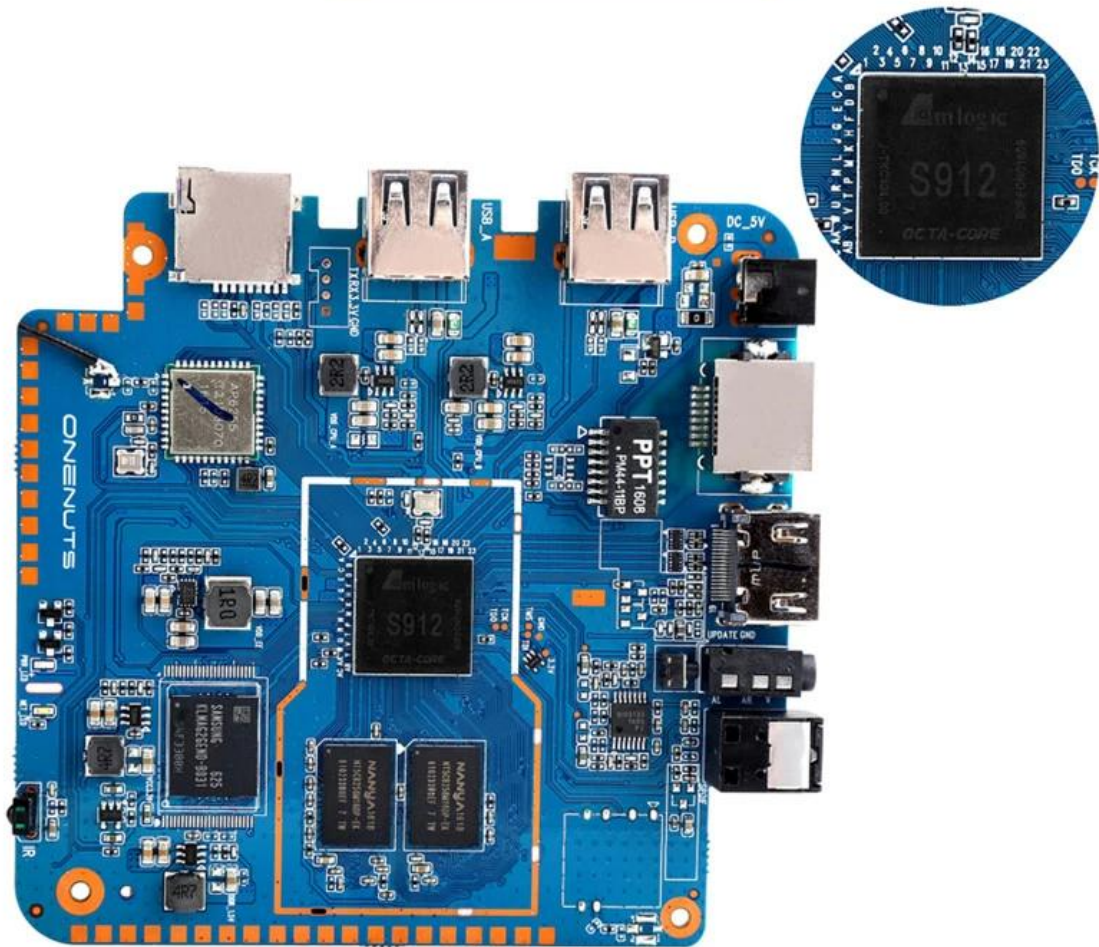

With Bluetooth headphone, enjoy your happy private world.

Young Look

Model No.	ONENUTS Nut 1
CPU	Amllogic S912 octa-core ARM Cortex A53 processor @ up to 2.0GHz
GPU	ARM Mail-T820MP3 GPU up to 750MHz(DVFS)
ROM	2GB DDR3
Internal Storage	16GB eMMC flash and SD slot up to 32GB
Video Docoder	VP9-10/H.265 up to 4Kx2K@60fps
HDMI	HDMI 2.0a up to 4K @ 60Hz with CEC and HDR support, and AV port

OTA Update

Support background auto upgrade and offer you the newest experience.

Product structure

What is in the box?

Portable & Environmental EVA Bag

Motherboard Show

Entrez dans un monde de divertissement inégalé avec notre HD [Boîte de télévision Internet](#). Transformez votre expérience visuelle avec une diffusion fluide, des visuels cristallins et une connectivité polyvalente. Cet appareil de pointe met un univers de contenu à portée de main. Plongez dans le prochain niveau de divertissement à domicile et restez connecté à un monde de possibilités. Améliorez votre expérience télévisuelle avec notre Box TV Internet HD - votre passerelle vers un streaming et un plaisir illimités.