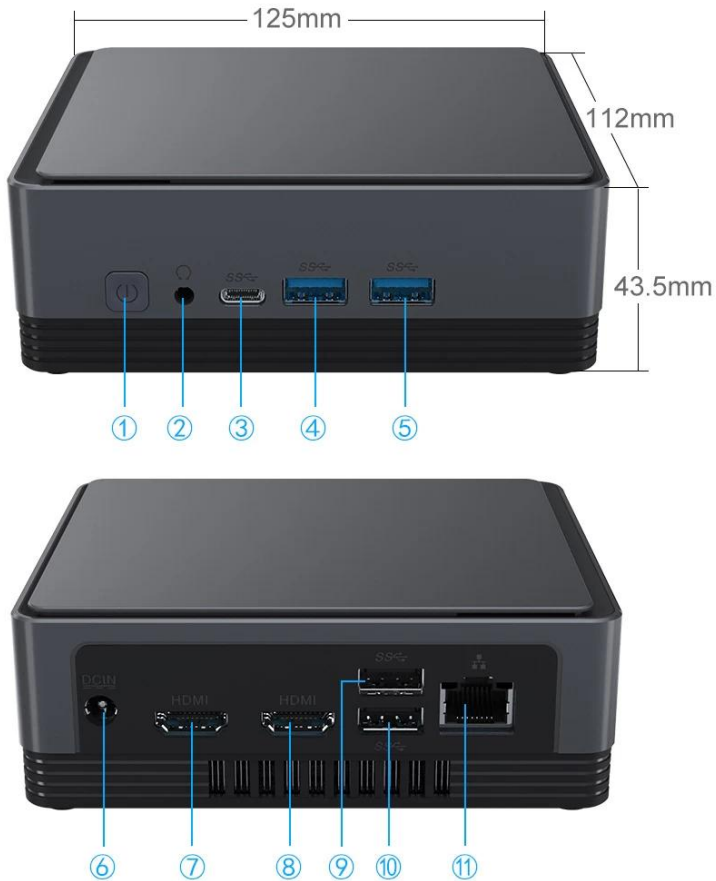

## Mini PC OneNuts Nut G5 : puissance et performances sous forme compacte

Caractéristiques		
Numéro de modèle.	Mini PC Intel Windows 10 Écrou G5	
CPU	Type de Processuseur	Intel® Broadwell-U i3-5005U, 2,0 GHz Double cœur (2C/4T) BGA 40 mm x 24 mm x 1,3 mm
	Process	14 nm
	Cache L2	Prend en charge la technologie Intel® Burst, prend en charge 3 Mo de cache L2
Mémoire	Technologie	SO-DIMM DDR3L monocanal 1 600 MHz
	Mémoire	8 Go DDR3L
Port de communication	Réseau local sans fil/Bluetooth	Intel Stone Peak AC3165 802.11 a/b/g/n/ac 1x1 et module combiné Bluetooth 4.0
Lecteur de cartes	Manette	SOC
	Lecteur de cartes	MicroSD
E/S	Prise DC-IN	x1
	USB 2.0 (type A)	x2
	USB 3.0 (type A)	x2
	USB3.0 Gen.2 Type-C	x1
	Giga-LAN (RJ45)	x1
	HDMI 1.4	x2
	Prise audio	x1
l'audio stockage	SSD	128 Go
	Disque dur	500 Go ~ 2 To
Touches de raccourci	Bouton d'alimentation	x1
Pouvoir	adaptateur pour courant alternatif	C.A. 100 ~ 240 V, 50/60 Hz, 12 V/3 A.
Logiciel	Système d'exploitation Windows 10 maison pris en charge WHQL/CTS	

## Small/Light/Smart

It is a computer that can be put into one's pocket.  
It is light, probably only two apples' weight.  
Let it carry your dream and go anywhere you want.  
You will be entrusted with an important task at any  
time and anywhere.

# Various Interfaces

Various interfaces such as HDMI, LAN, USB, etc. can bring you a smart and colorful enjoyment.

- ① Switch button
- ② Audio Jack
- ③ Type-C
- ④ USB
- ⑤ USB
- ⑥ DC
- ⑦ HDMI
- ⑧ HDMI
- ⑨ USB
- ⑩ USB
- ⑪ LAN