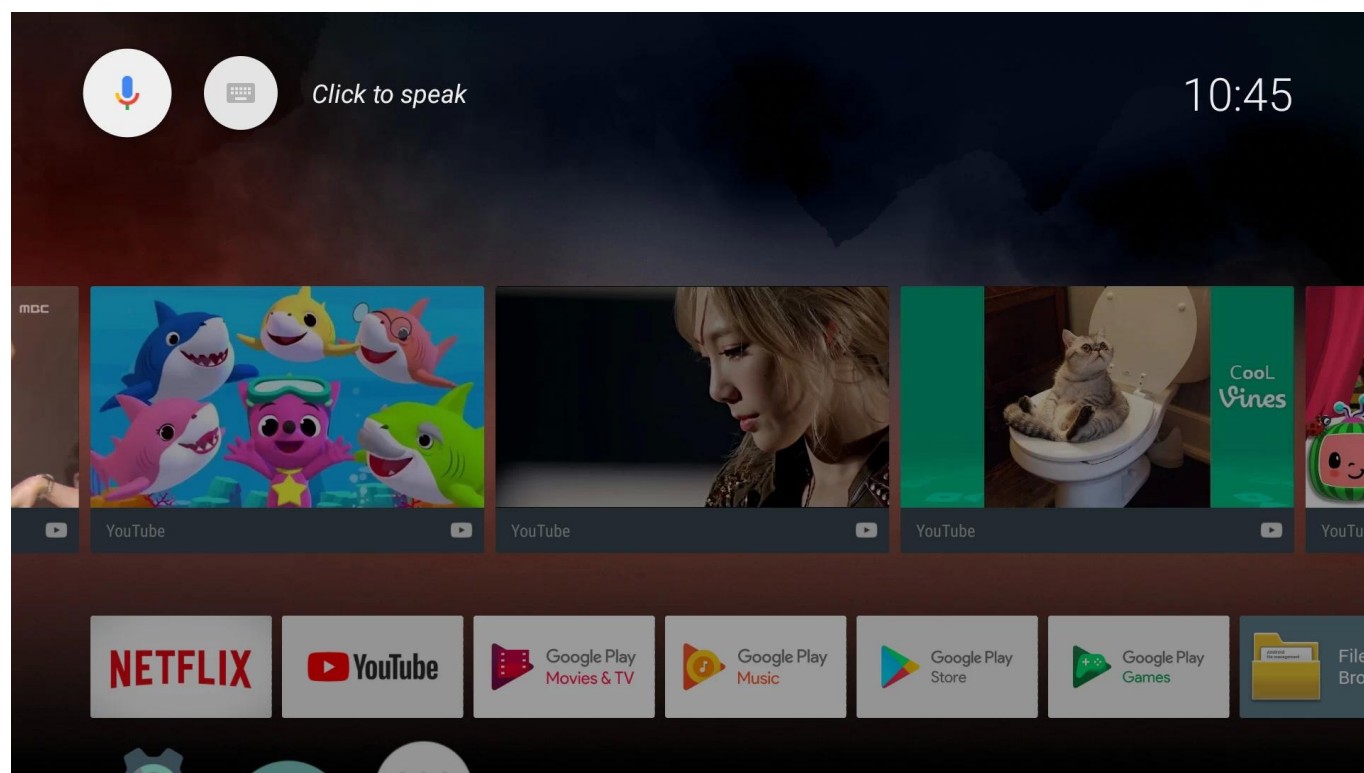

Explorez des Options illimitées avec notre Boîte Google TV - Améliorez votre expérience de divertissement

Caractéristiques	
Numéro de modèle.	Boîte TV Google Onenuts Nut 9
CPU	Amlogic S905X Quad-Core 64 bits Cortex-A53 jusqu'à 1,5 GHz
GPU	Penta-Core Mali-450 jusqu'à 750Mhz
ROM	2 Go DDR3
Stockage interne	16 Go de mémoire EMMC
Résolution	4K (3840 X 2160) jusqu'à 60 Hz
Système d'exploitation	Android 7.1 VTT
Format vidéo et audio	
Format de décodeur pris en charge	VP9-10/H.265-10/MVC/MPEG-1/2/4 VC-1/WMV/AVS/AVS/RealVideo/MJPEG/H.264/JPEG
Format multimédia pris en charge	Avi/Rm/Rmvp/Ts/Vob/Mkv/Mov/ISO/wmv/asf/flv/dat/mpg/mpeg
Format de musique pris en charge	MP3/WMA/AAC/WAV/OGG/AC3/DDP/TrueHD/DTS/DTS/HD/FLAC/APE
Format de photo pris en charge	HDJPEG/BMP/GIF/PNG/TIFF
Types de Réseau localgues OSD	Anglais/français/allemand/espagnol/italien/etc langues multilatérales
Sortie entrée	
emplacement USB	2 USB 2.0 haut débit (1 OTG et 1 HOST), prend en charge UDISK et USB HDD
Lecteur de cartes	Cartes TF
HDMI	Transmetteur HDMI 2.0a Avec 3D, HDR, CEC