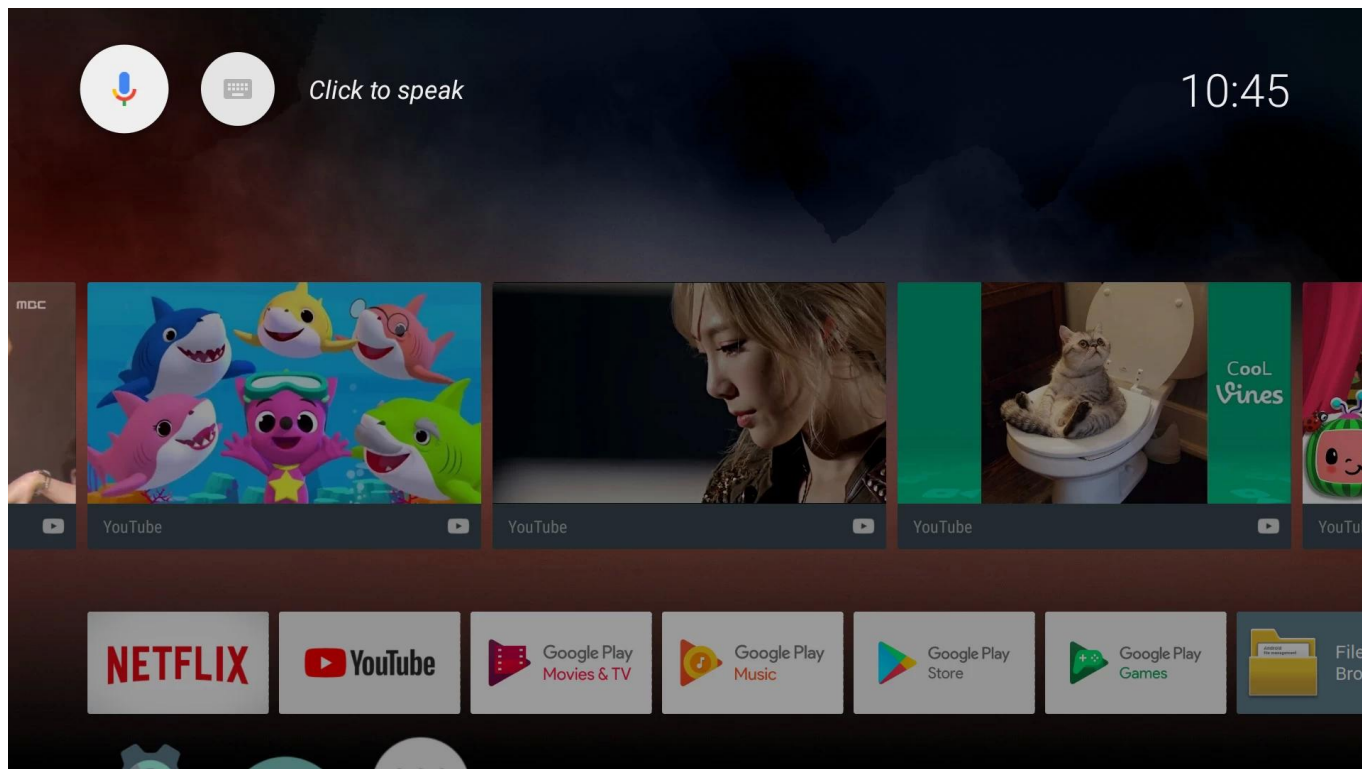

ONENUTS cube

Control your TV hands-free
from across the room

Built-in
2W speaker

Far-field
voice control

Built-in
microphone

Powered by
androidtv

ALL IN ONE

Onenuts cube = OTT TV BOX + Ai speaker + Ai assistant

Enjoy what you want to watch in anytime

Découvrez une nouvelle dimension du divertissement avec notre [Google TV Box](#). Débloquez un monde d'options et un streaming fluide sur votre téléviseur. Cet appareil riche en fonctionnalités met la puissance de Google à portée de main, offrant une interface conviviale, diverses applications et une expérience visuelle immersive. Améliorez votre divertissement avec les dernières technologies et explorez des possibilités infinies. Notre Google TV Box est votre passerelle vers une expérience visuelle plus intelligente et plus connectée. Améliorez votre configuration de divertissement à domicile et profitez de la commodité et de l'innovation offertes par notre Google TV Box avancée.