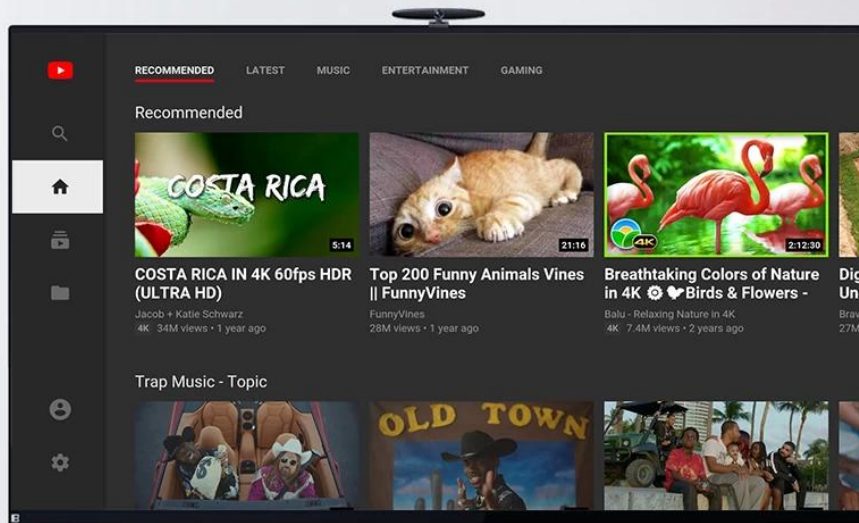

Vous pouvez connecter le [Boîtier Google TV](#) avec votre téléviseur à l'aide d'un port HDMI. Pour accéder au contenu de la box Google TV, vous devez coupler une connexion internet avec le support wifi. Une fois la connexion établie, vous pouvez utiliser la TV Box pour effectuer plusieurs opérations sur votre téléviseur. Un grand avantage que vous obtiendrez de la box Google TV est que vous pouvez utiliser Google pour rechercher tout ce que vous voulez. Il existe également des fonctionnalités telles que Google Search Assistant avec lesquelles vous pouvez rechercher n'importe quoi sur Internet avec simplement votre voix.

ONENUTS cube

Control your TV hands-free
from across the room

Built-in
2W speaker

Far-field
voice control

Built-in
microphone

Powered by
androidtv

ALL IN ONE

Onenuts cube = OTT TV BOX + Ai speaker + Ai assistant

It's a TV box

When the TV screen is on, it is a TV box
you can do everything you do on the TV box

It's an Ai speaker

When the TV screen is off, it turns into an Ai speaker.
Now you just have to say what you want to do.