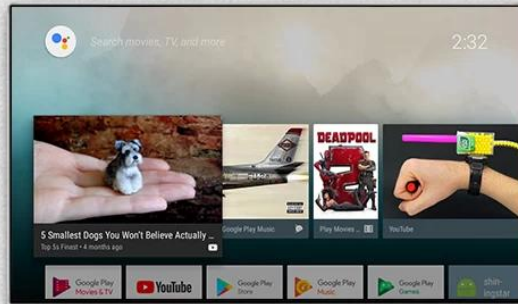

Vous pouvez connecter le [Boîtier Google TV](#) avec votre téléviseur à l'aide d'un port HDMI. Pour accéder au contenu de la box Google TV, vous devez coupler une connexion internet avec le support wifi. Une fois la connexion établie, vous pouvez utiliser la TV Box pour effectuer plusieurs opérations sur votre téléviseur. Un grand avantage que vous obtiendrez de la box Google TV est que vous pouvez utiliser Google pour rechercher tout ce que vous voulez. Il existe également des fonctionnalités telles que Google Search Assistant avec lesquelles vous pouvez rechercher n'importe quoi sur Internet avec simplement votre voix.

ONENUTS cube

Control your TV hands-free
from across the room

Built-in
2W speaker

Far-field
voice control

Built-in
microphone

Powered by
androidtv

ALL IN ONE

Onenuts cube = OTT TV BOX + Ai speaker + Ai assistant

It's a TV box

When the TV screen is on, it is a TV box
you can do everything you do on the TV box

It's an Ai speaker

When the TV screen is off, it turns into an Ai speaker.
Now you just have to say what you want to do.

Enjoy what you want to watch in anytime

Découvrez une nouvelle dimension du divertissement avec notre [Google TV Box](#). Débloquez un monde d'options et un streaming fluide sur votre téléviseur. Cet appareil riche en fonctionnalités met la puissance de Google à portée de main, offrant une interface conviviale, diverses applications et une expérience visuelle immersive. Améliorez votre divertissement avec les dernières technologies et explorez des possibilités infinies. Notre Google TV Box est votre passerelle vers une expérience visuelle plus intelligente et plus connectée. Améliorez votre configuration de divertissement à domicile et profitez de la commodité et de l'innovation offertes par notre Google TV Box avancée.