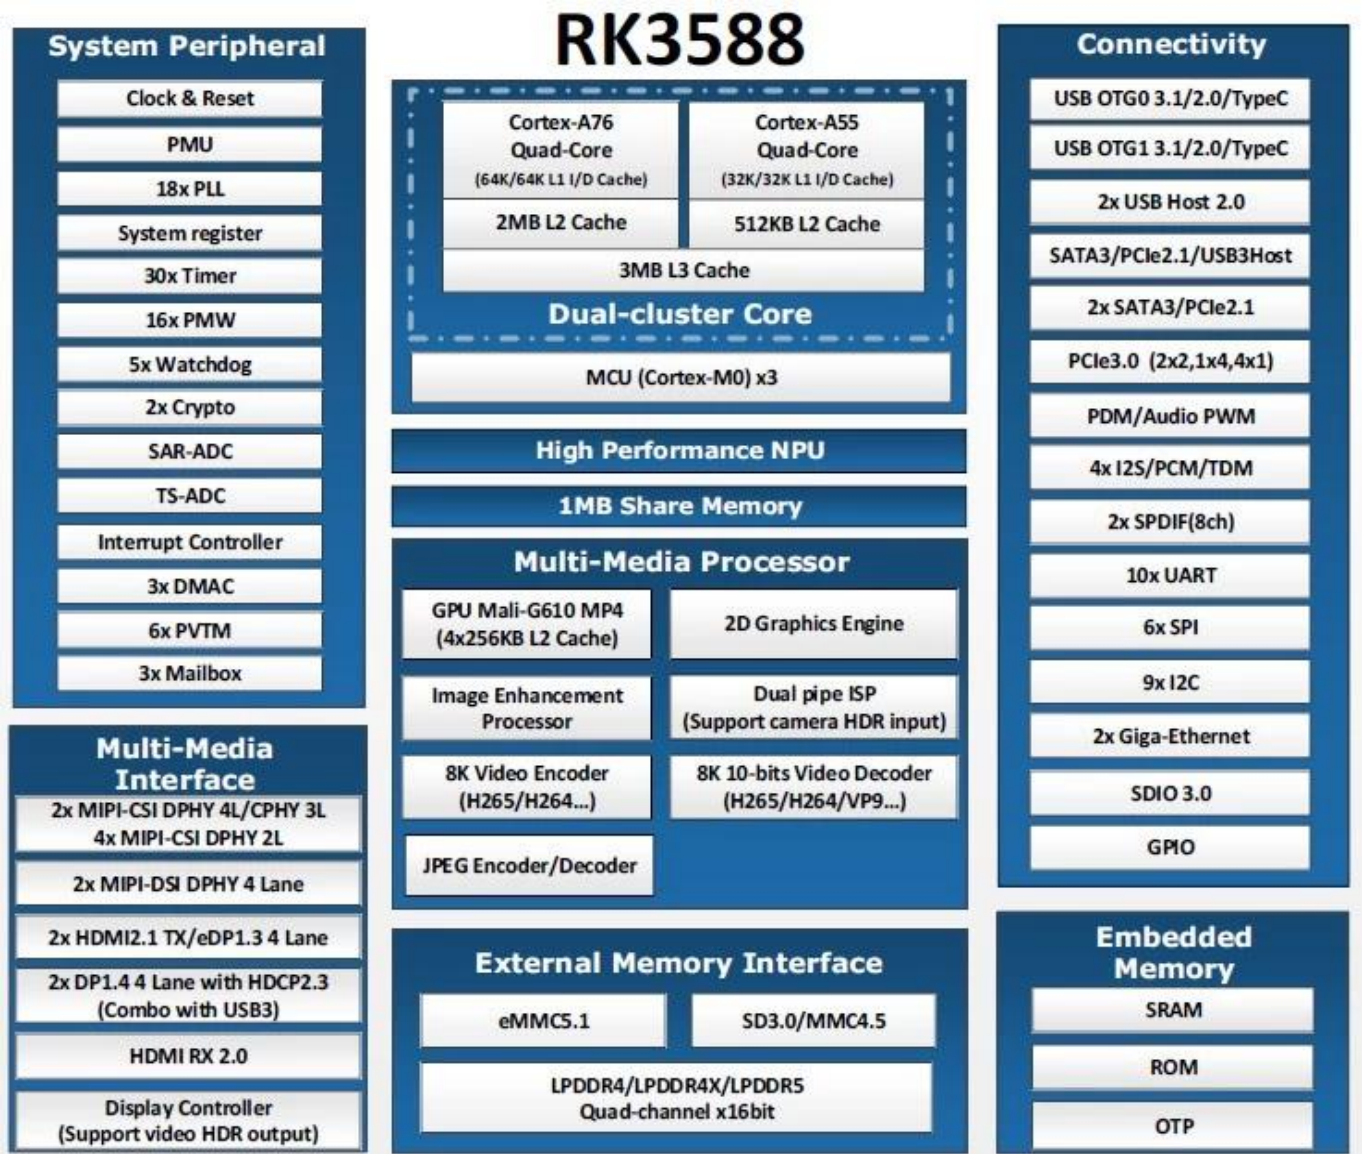

Découvrez le boîtier TV Android Octa-Core RK3588

Rockchip
RK3588
A high performance, low power AIoT processor

The graphic features the Rockchip logo in white on a dark blue background with a glowing blue circuit pattern. To the right, a stylized blue and yellow chip is shown with the text 'Rockchip RK3588' on it.

Typical Application Diagram – AIoT

Découvrez le boîtier TV Android Octa-Core RK3588

Description du produit

Découvrez un nouveau domaine de divertissement avec notre boîtier TV Android Octa-Core RK3588. Cet appareil de pointe redéfinit le cinéma maison, offrant des performances inégalées et une expérience visuelle immersive. Libérez la puissance de la résolution 8K, de la connectivité Wi-Fi 6E et des applications AIoT pour un écosystème de divertissement transparent et intelligent.