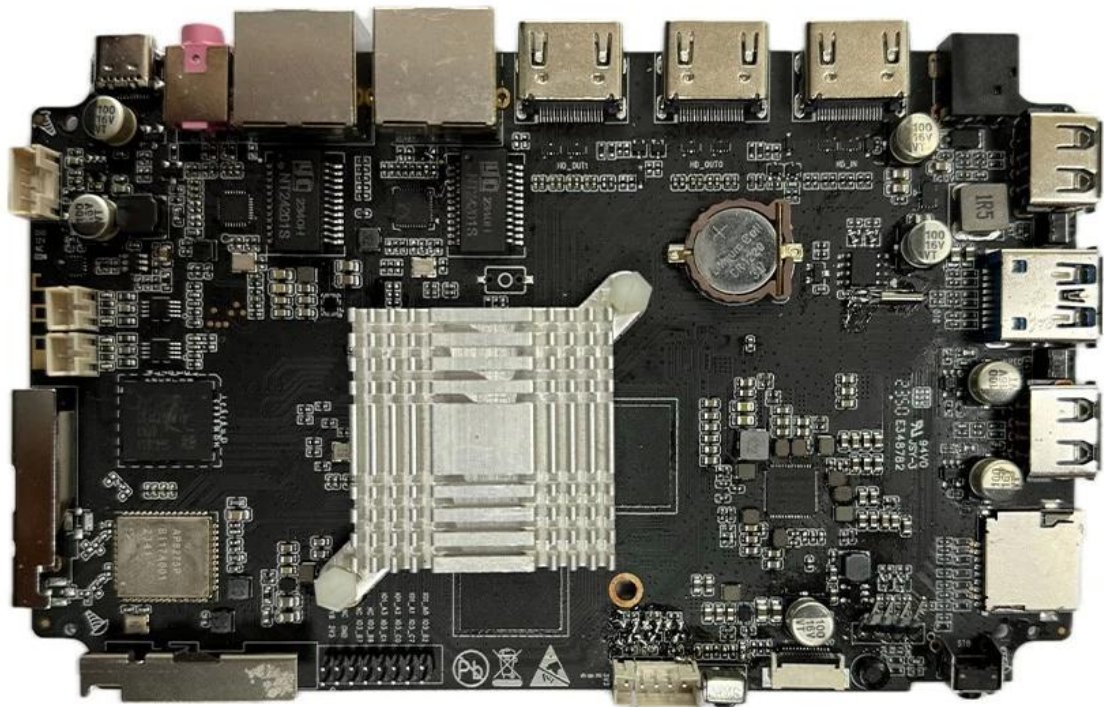

Découvrez le boîtier TV Android Octa-Core RK3588

Rockchip
RK3588
A high performance, low power AIoT processor

The graphic features the Rockchip logo in white on a dark blue background with a glowing blue circuit pattern. To the right, a stylized blue and yellow chip is shown with the text 'Rockchip RK3588' on it.

Typical Application Diagram – AIoT

Découvrez le boîtier TV Android Octa-Core RK3588

Description du produit

Découvrez un nouveau domaine de divertissement avec notre boîtier TV Android Octa-Core RK3588. Cet appareil de pointe redéfinit le cinéma maison, offrant des performances inégalées et une expérience visuelle immersive. Libérez la puissance de la résolution 8K, de la connectivité Wi-Fi 6E et des applications AIoT pour un écosystème de divertissement transparent et intelligent.

caractéristiques du produit

1. **Brillance 8K** : Plongez-vous dans de superbes visuels 8K pour une expérience visuelle inégalée.
2. **Centrale octa-core** : Le processeur RK3588 garantit un multitâche fluide et des performances supérieures.
3. **Connectivité Wi-Fi 6E** : Profitez de connexions Internet ultra-rapides et stables pour un streaming et une navigation fluides.
4. **Intégration AIoT** : Élevez votre maison intelligente avec les applications AIoT, en connectant intelligemment vos appareils.
5. **Prêt pour l'avenir** : Gardez une longueur d'avance avec un appareil conçu pour l'avenir du divertissement et de la technologie.

Débloquez un monde de possibilités avec le boîtier TV Android Octa-Core RK3588, où la performance rencontre l'innovation.

Spécifications clés

- Processeur : RK3588 Octa-Core
- Résolution : 8K
- Connectivité : Wi-Fi 6E
- Prise en charge AIoT : Oui
- Prêt pour l'avenir : Oui