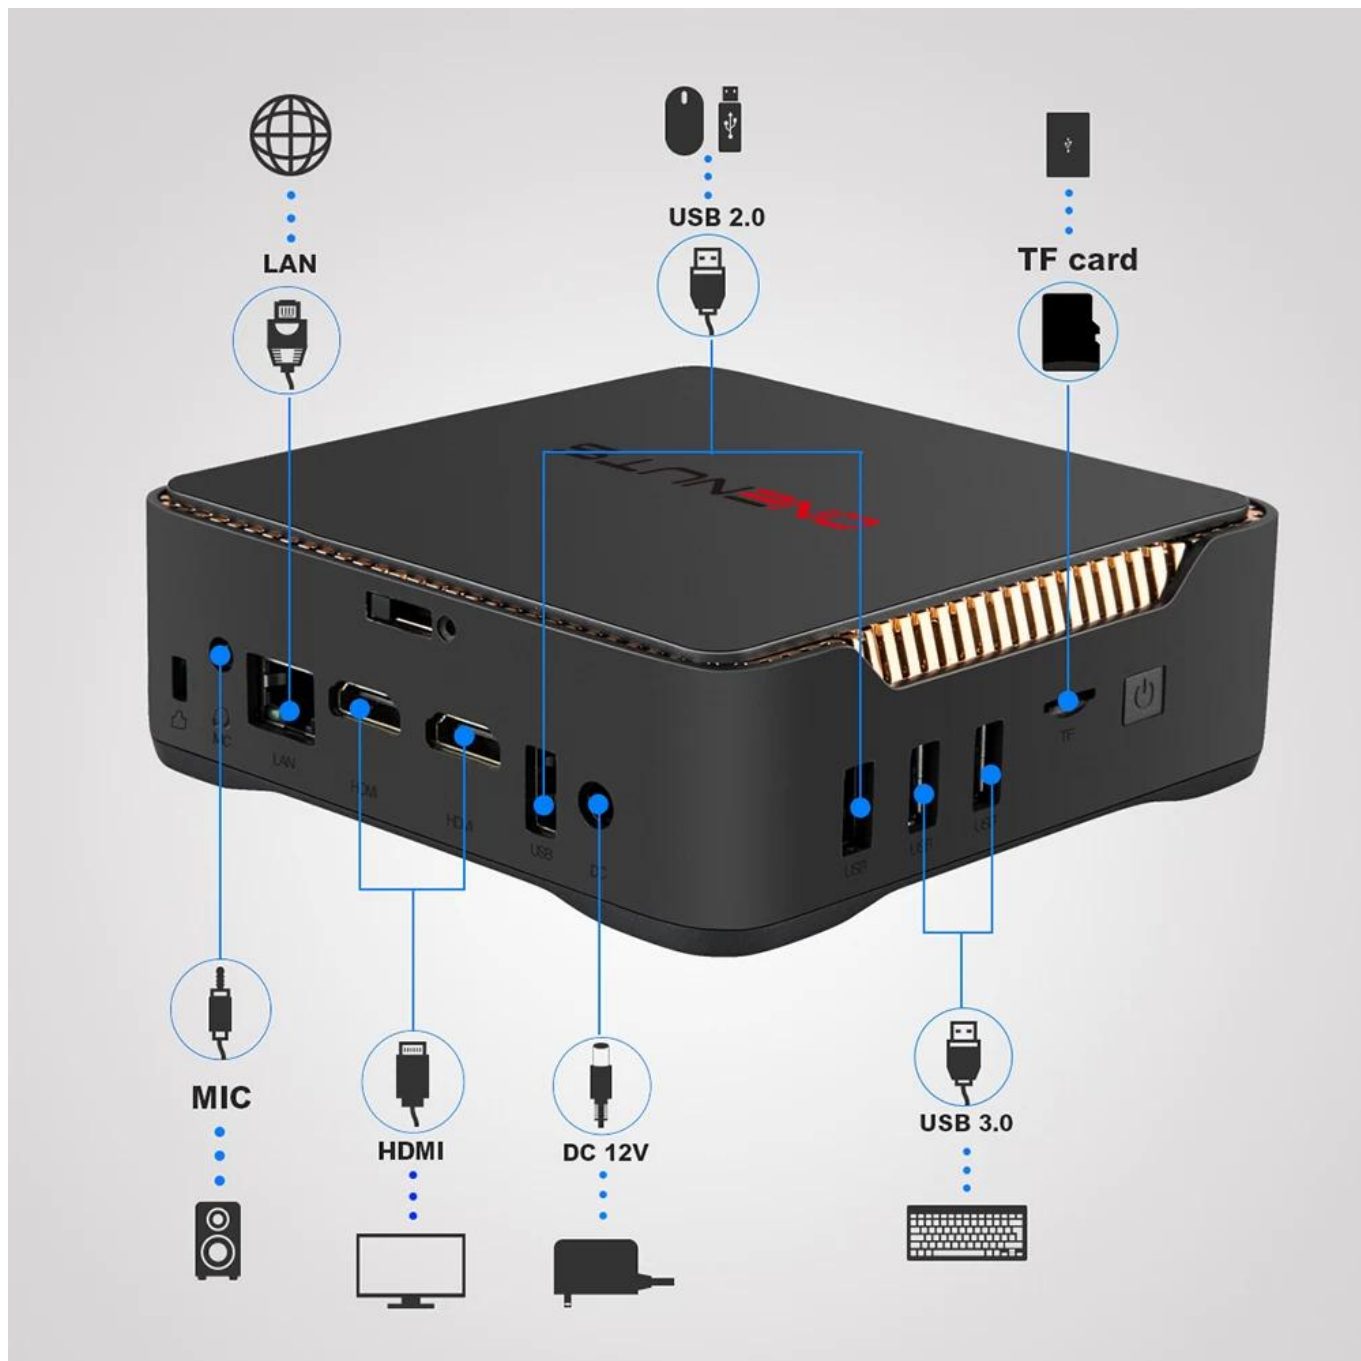

3. En termes de connectivité, le [Onenuts Noix 5](#) propose un port Ethernet RJ45 1 Go/s situé à l'arrière, une configuration Wi-Fi double bande et un adaptateur Bluetooth 4.1.

4. Ce HTPC est petit mais puissant : Le Onenuts Nut 5 est parfait pour les tâches quotidiennes et le travail de bureau.

5. Un support VESA est inclus dans la boîte, dissimulant parfaitement l'unité à l'arrière de votre téléviseur ou moniteur.

4 core  
CPU

Penta-Core  
HD Graphics  
GPU

4K  
ULTRA HD

5G  
WIFI

2\*USB2.0  
2\*USB3.0

## Support 2 x HDMI & 1 x VGA Triple Display

Ultra-High Definition 4K Triple-Display Ready, allowing easy connection for up to three displays via the 2 HDMI and one VGA outputs.

**Bundled with a VESA bracket**

**Mini computer can easily be mounted behind a monitor or HDTV**

Notre mini ordinateur Intel Mini PC est conçu pour offrir une expérience informatique hautes performances avec des options de stockage polyvalentes, des capacités de traitement avancées et un système d'exploitation convivial. Voici un aperçu approfondi de ses principales caractéristiques et avantages :