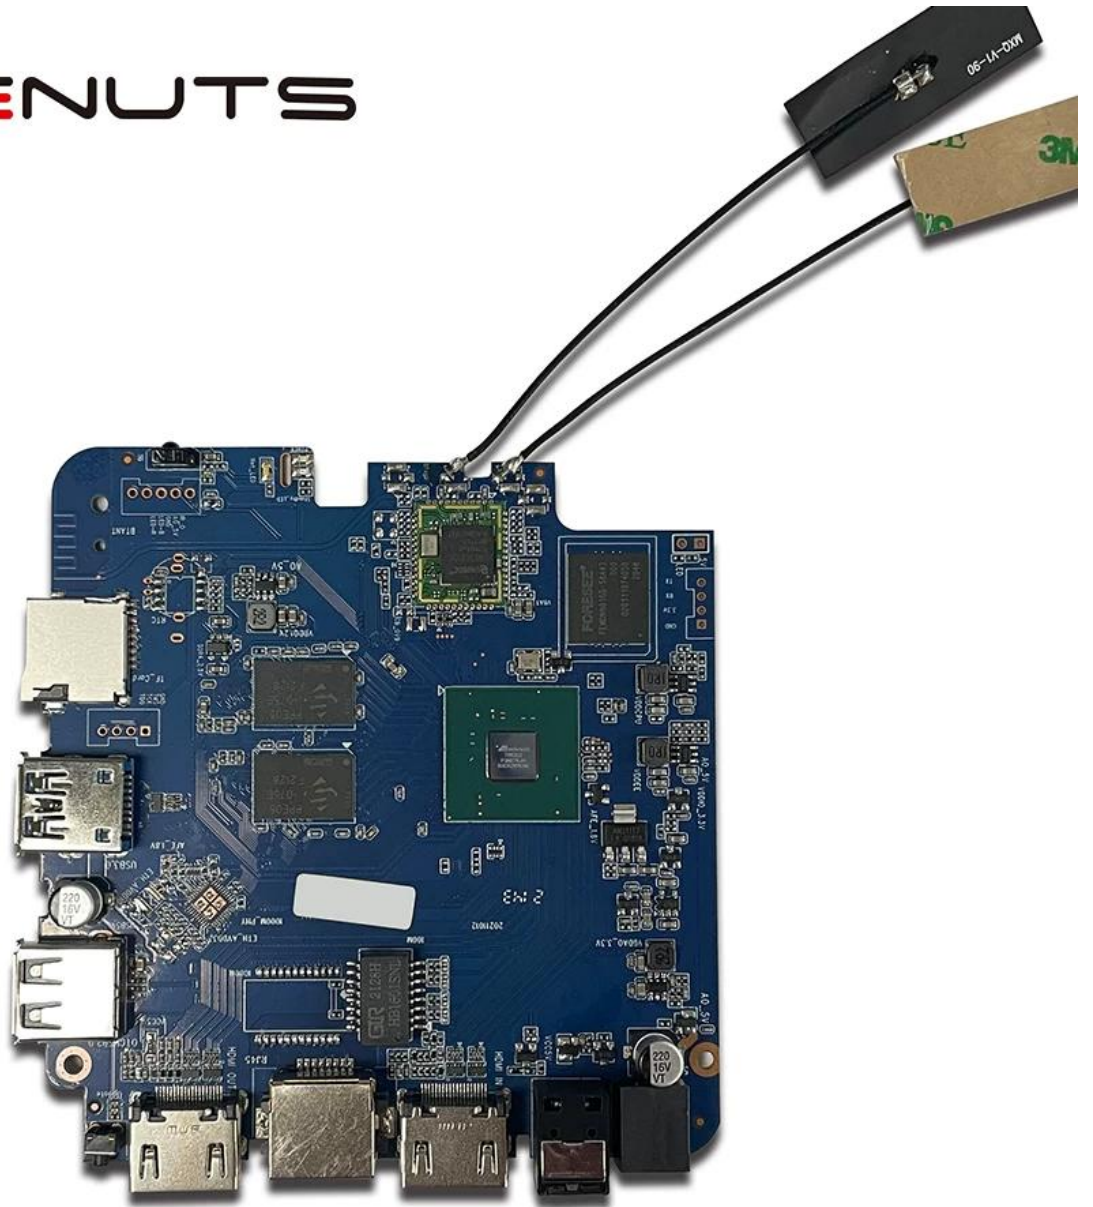

ONENUTS

Multi-core 32/64-bit CPU and 3D GPU with high performance	Powerful multimedia processing capability, supporting all mainstream video decoding including 8K/4K 10-bit AV1/H.265/VP9/AVS2	Supports all mainstream HDR standard including Dolby Vision, HDR10 and HLG	Unique Trulife picture quality enhancement engine, offering theater-like visual effect	Complete production-ready security solution, supporting secure boot, secure OS and mainstream DRMs
Ultra-high performance and ultra-low power consumption	Ultra-high SoC integration and rich peripheral interfaces	Complete IP license, including Dolby, DTS, etc.	Supports screen projection technology like DLNA, Miracast etc.	Provides mature turn-key solution for both split and AIO smart TV

Bienvenue dans notre lecteur multimédia innovant avec entrée HDMI, conçu pour redéfinir votre