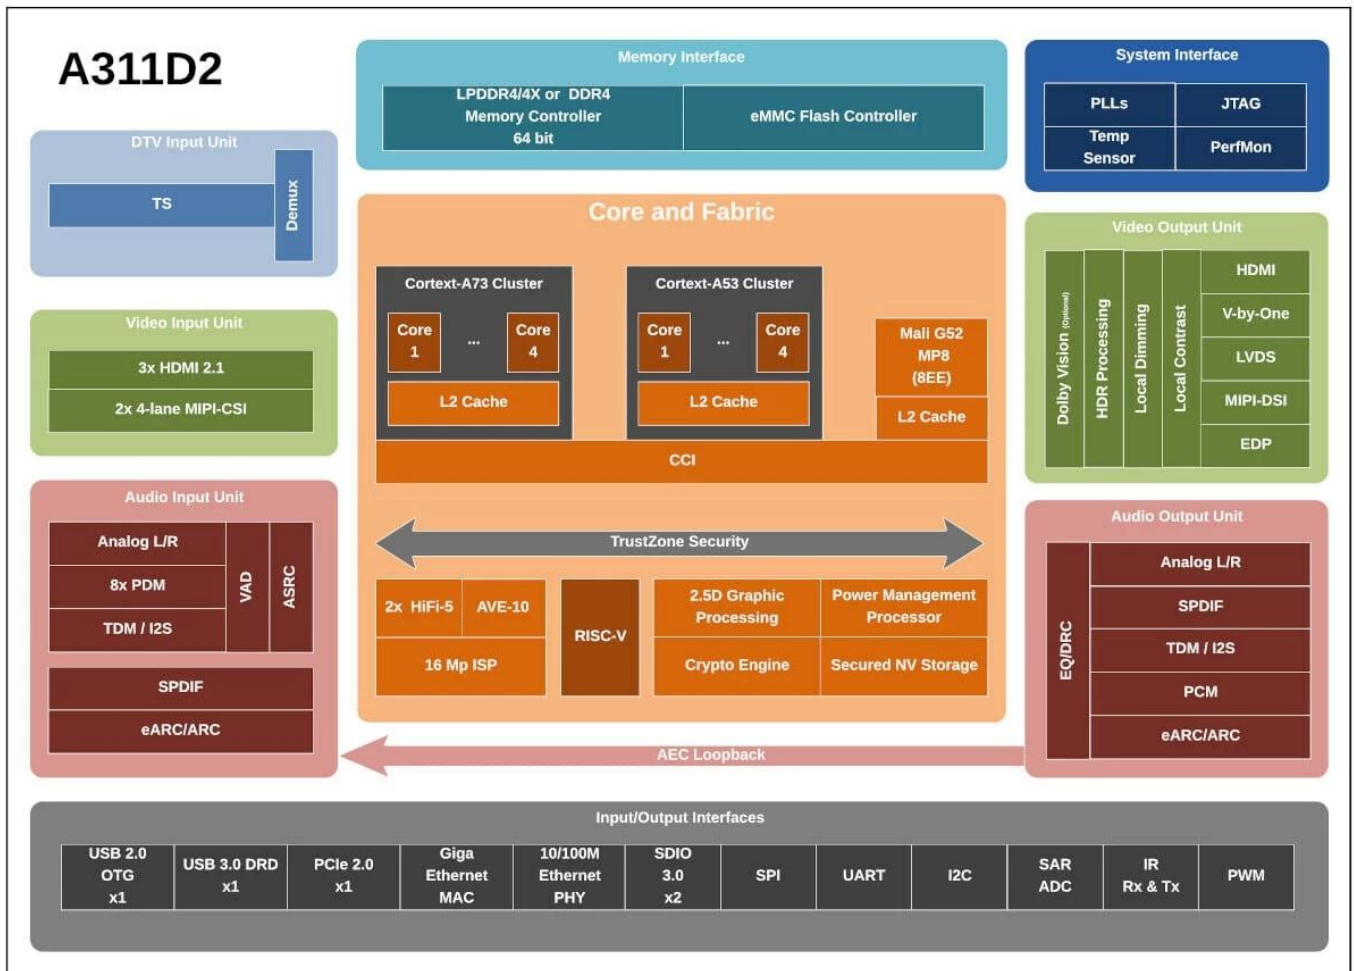

Source de courant	Alimentation 5V/12V
-------------------	---------------------

T085T01

Portée applicable

La carte mère Amlogic A311D2 Android Smart Integrated Board intègre la lecture réseau multimédia, le pilote LCD et l'intelligence Android, principalement pour prendre en charge les écrans LVDS et V-by-one de différentes tailles et résolutions. Il convient aux étagères intelligentes, à la publicité sur les portes, à l'affichage commercial, etc. Il peut également être appliqué aux produits de terminaux d'affichage intelligents, aux produits de terminaux vidéo, aux produits de terminaux d'automatisation industrielle, aux affichages commerciaux, aux produits en libre-service, à l'éducation intelligente, aux nouveaux commerces de détail et bien d'autres. d'autres champs d'affichage. Tels que : machine publicitaire multimédia, terminal libre-service intelligent, terminal de vente au détail intelligent, etc.