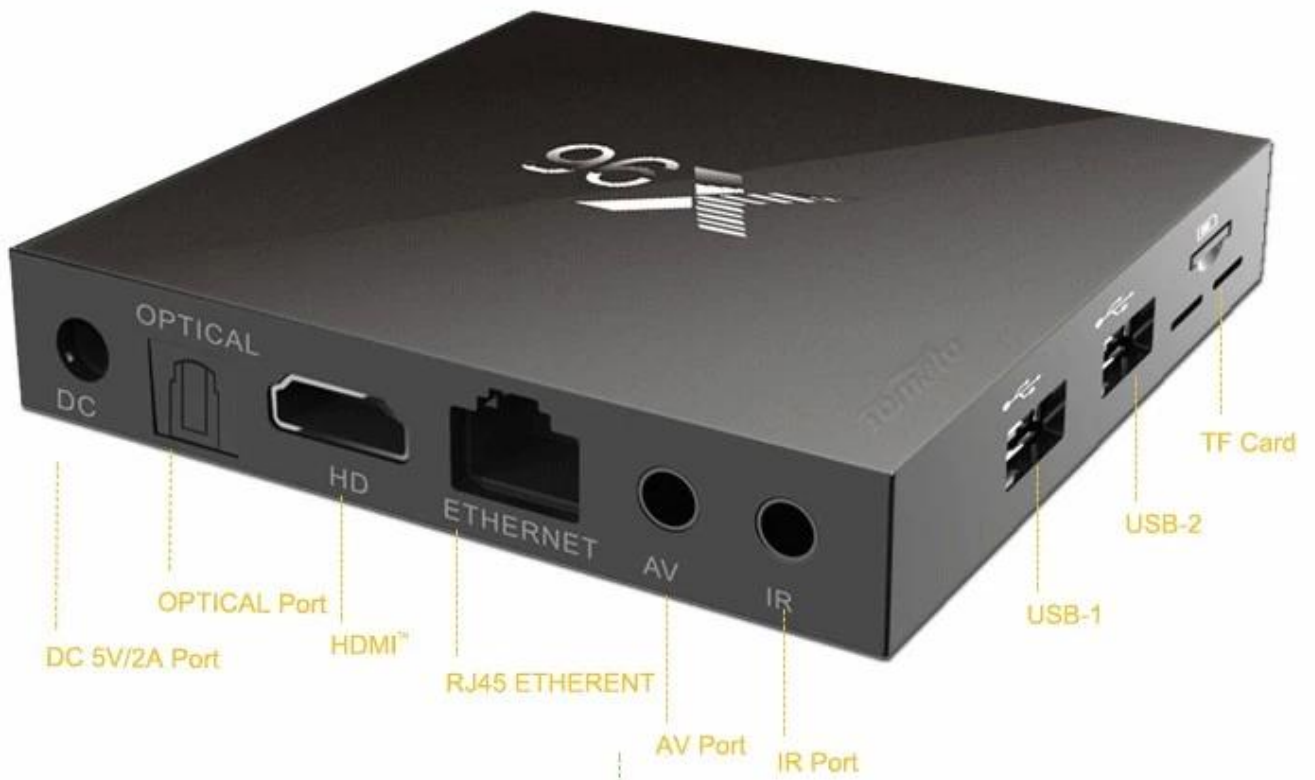

- Small size:90*90*20mm
- Save on transport costs
- Save space
- Easy to carry.