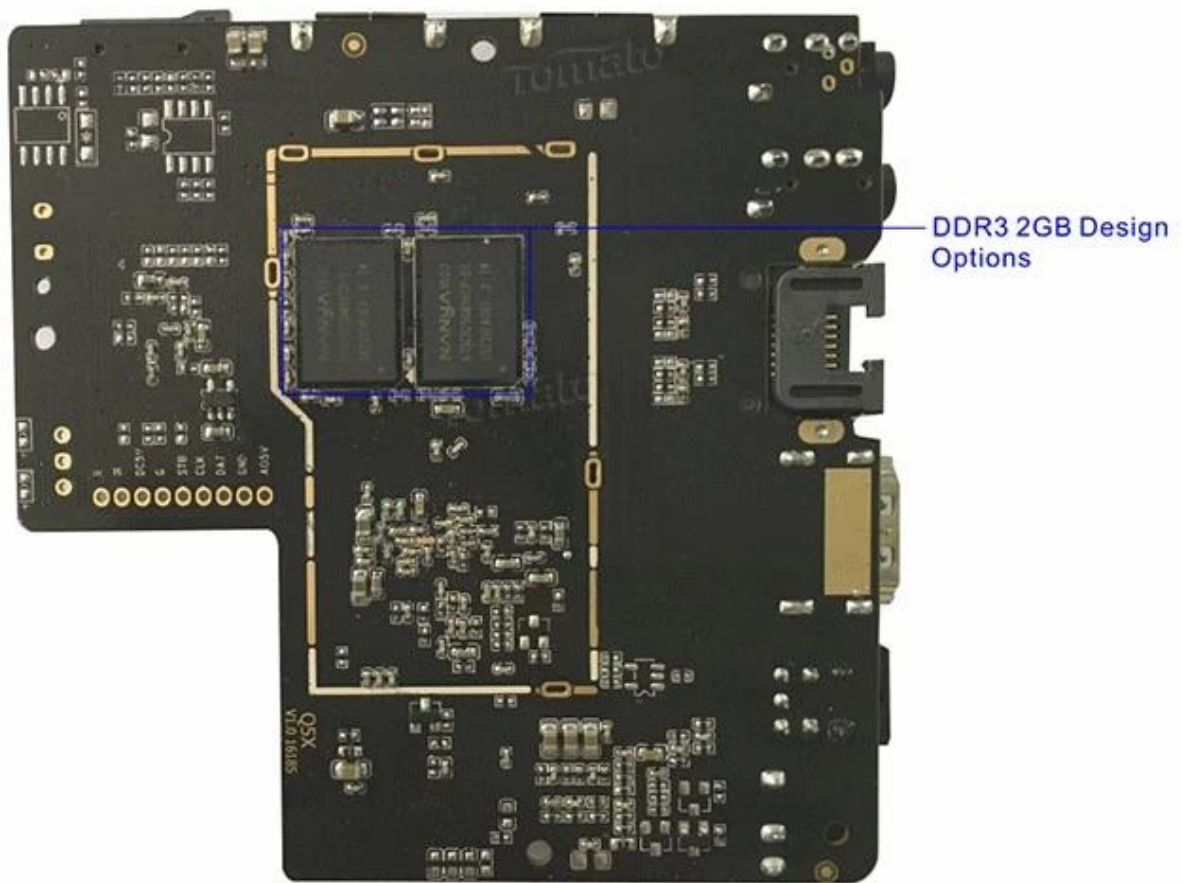

## X96 Smart Box

#### Protection circuits

Prevents from damaging box when you use the bad or wrong adapter.

Audio Amplifier

AMLogic S905X Soc

MANVA DDR3 1GB\*2

## X96 Smart Box

Libérez la puissance de l'innovation avec notre tout nouveau boîtier TV Amlogic S905X, offrant des fonctionnalités avancées, des capacités hautes performances et une interface conviviale pour une