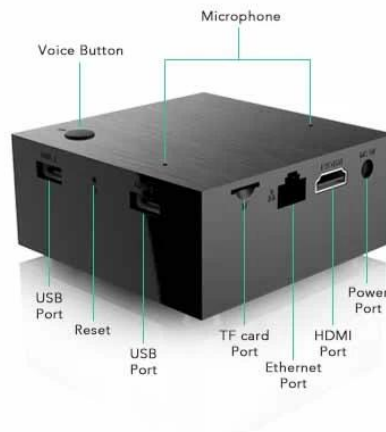

## What's in the box

Améliorez votre expérience TV avec le [OTT TV Box](#) doté d'Amlogic S905W, d'un haut-parleur et d'un microphone intégrés, le tout alimenté par AndroidTV. Cet appareil de pointe allie performances puissantes et fonctionnalités intelligentes. Profitez d'un streaming fluide, d'une commande vocale et d'un son immersif directement depuis votre téléviseur. Transformez votre divertissement avec ce décodeur polyvalent et avancé.