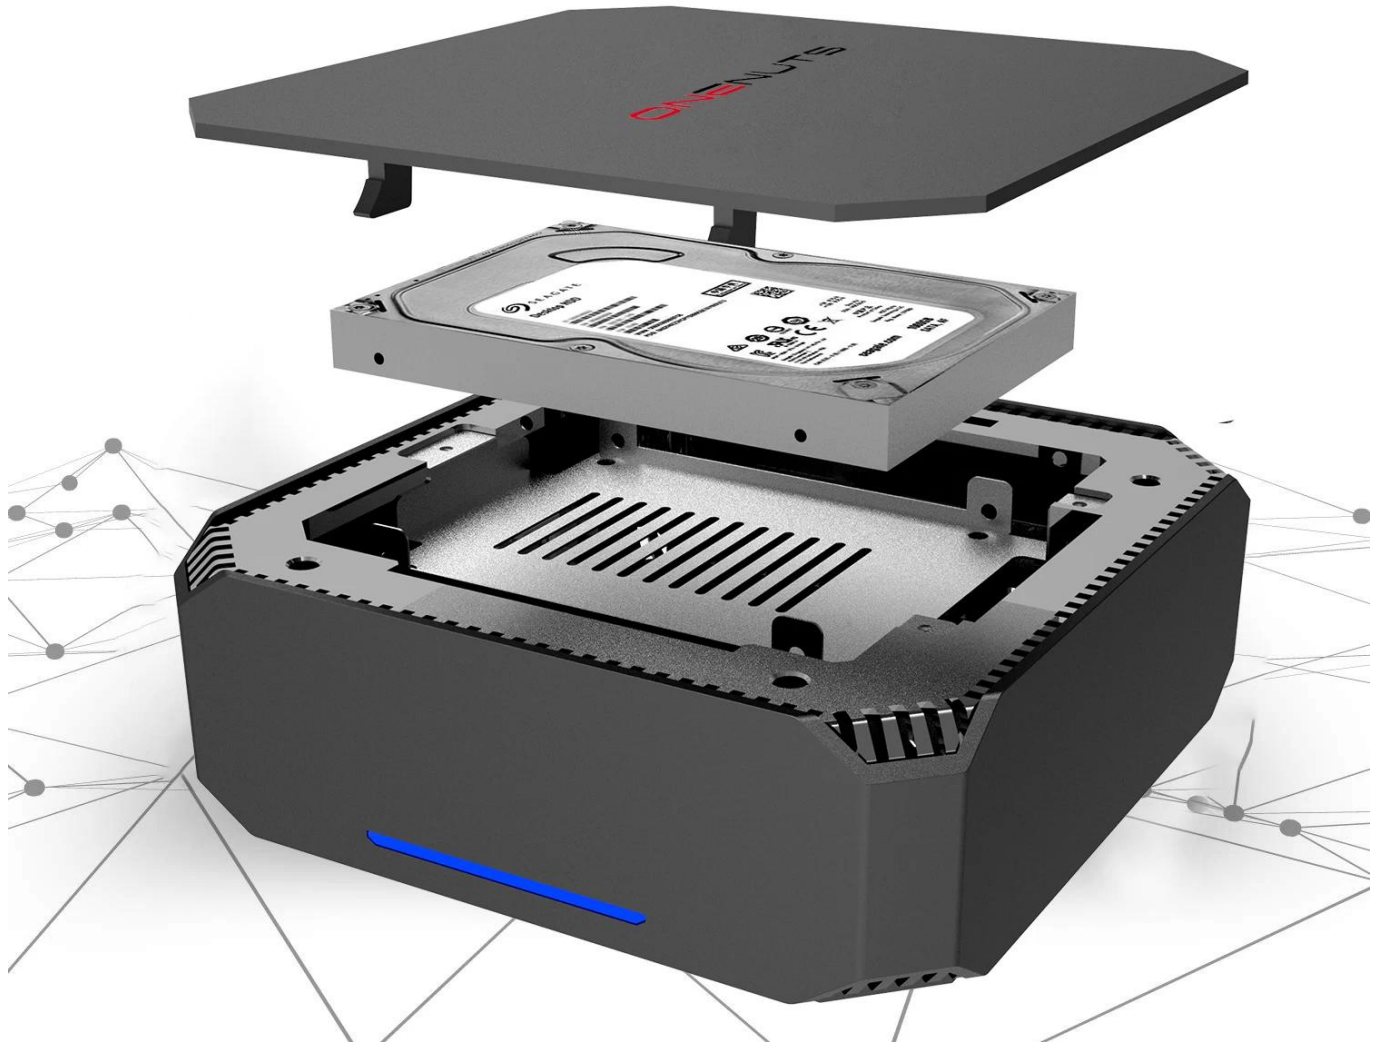

Expandable hard drive design

Support SATA SSD/HDD up to 2TB,TF card up to 256GB