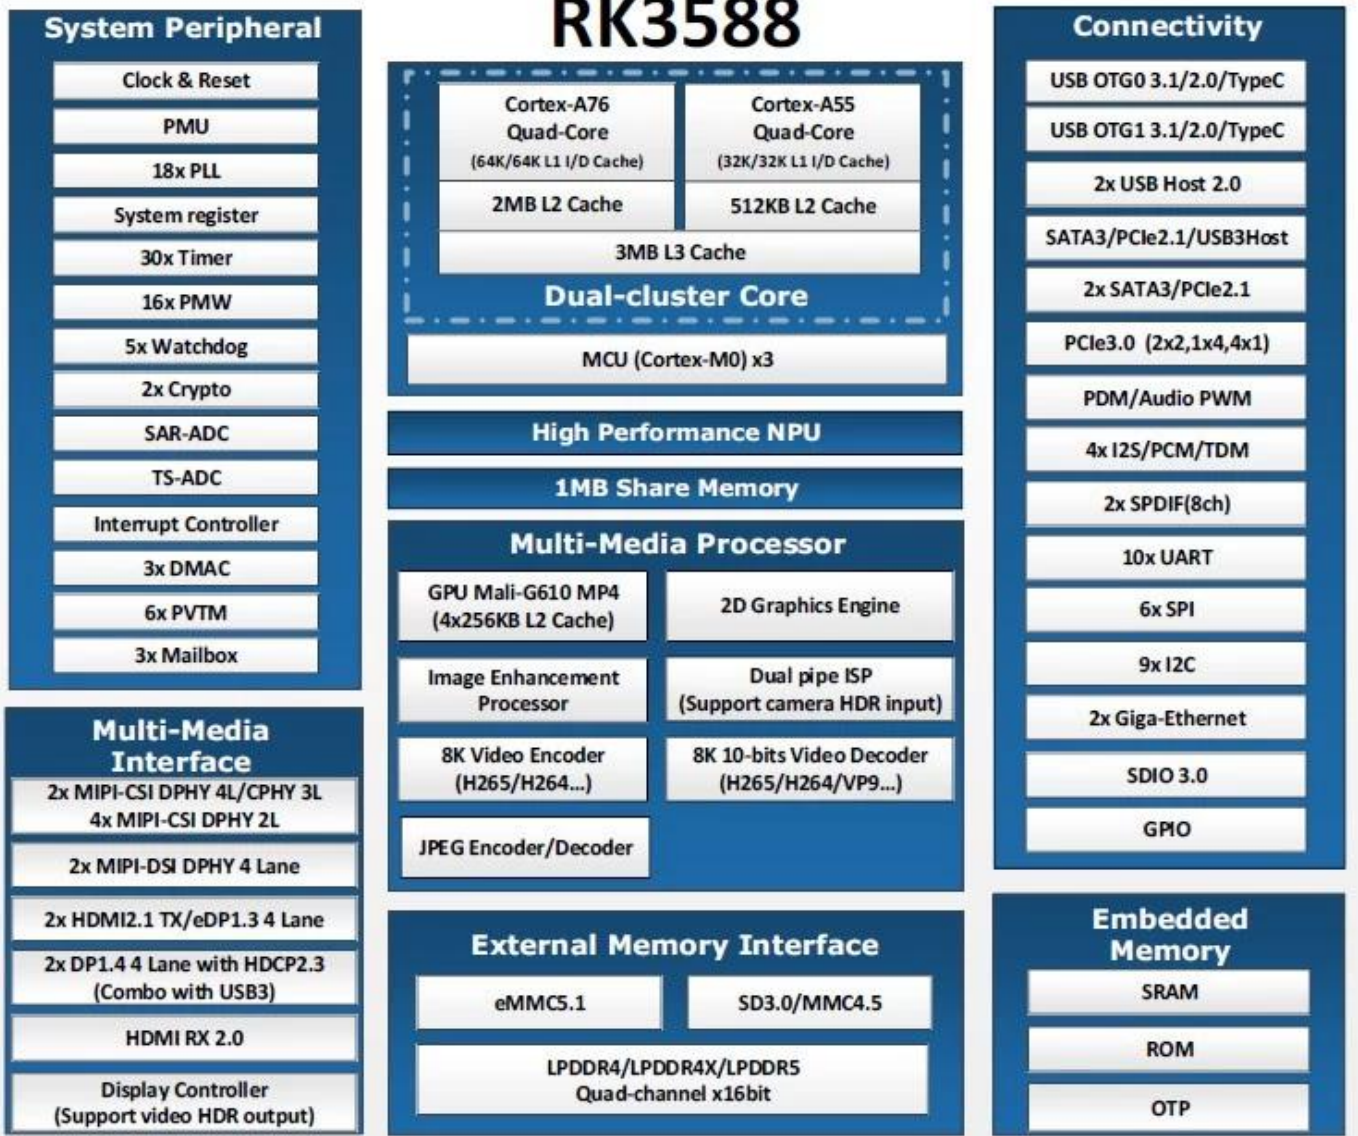

# RK3588 : Redéfinir l'innovation des Boîte de télévision intelligente

**Rockchip**  
**RK3588**  
A high performance, low power AIoT processor

The graphic features the Rockchip logo in white on a dark blue background with a glowing circuit pattern. To the right, a blue and yellow square contains the text 'Rockchip RK3588'.

## Typical Application Diagram – AIoT

Présentation de la Smart TV Box RK3588, une innovation révolutionnaire qui transcende les frontières conventionnelles du divertissement. Cet appareil témoigne de l'excellence technologique, offrant aux utilisateurs une expérience visuelle immersive et inégalée.

Au cœur du RK3588 se trouve son processeur Octa-Core, une centrale électrique qui garantit des performances rapides et réactives. Que vous diffusiez du contenu haute définition, participiez à des marathons de jeu ou effectuiez plusieurs tâches à la fois avec diverses applications, le RK3588 gère tout sans effort. Le résultat est une expérience de divertissement fluide et fluide qui place la barre plus haut pour les boîtiers de télévision intelligents.