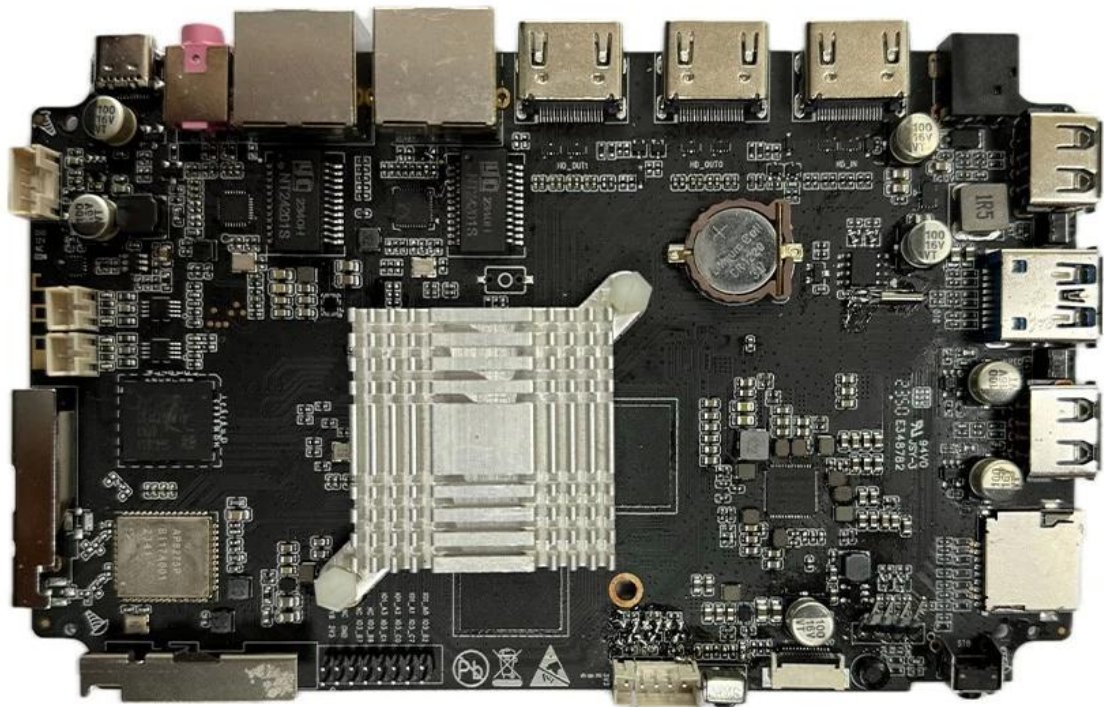

# RK3588 : Redéfinir l'innovation des Boîte de télévision intelligente

**Rockchip**  
**RK3588**  
A high performance, low power AIoT processor

The graphic features the Rockchip logo in white on a dark blue background with a glowing circuit pattern. To the right, a blue and yellow square contains the text 'Rockchip RK3588'.

## Typical Application Diagram – AIoT

Présentation de la Smart TV Box RK3588, une innovation révolutionnaire qui transcende les frontières conventionnelles du divertissement. Cet appareil témoigne de l'excellence technologique, offrant aux utilisateurs une expérience visuelle immersive et inégalée.

Au cœur du RK3588 se trouve son processeur Octa-Core, une centrale électrique qui garantit des performances rapides et réactives. Que vous diffusiez du contenu haute définition, participiez à des marathons de jeu ou effectuiez plusieurs tâches à la fois avec diverses applications, le RK3588 gère tout sans effort. Le résultat est une expérience de divertissement fluide et fluide qui place la barre plus haut pour les boîtiers de télévision intelligents.

En plus de sa puissance de traitement remarquable, le RK3588 est équipé de la technologie Wi-Fi 6E. Dites adieu à la mise en mémoire tampon et au décalage, car cet appareil garantit une connectivité ultra-rapide, vous permettant de diffuser, télécharger et interagir avec du contenu en ligne de manière transparente. L'intégration du Wi-Fi 6E reflète notre engagement à garder une longueur d'avance en offrant la meilleure expérience utilisateur possible.