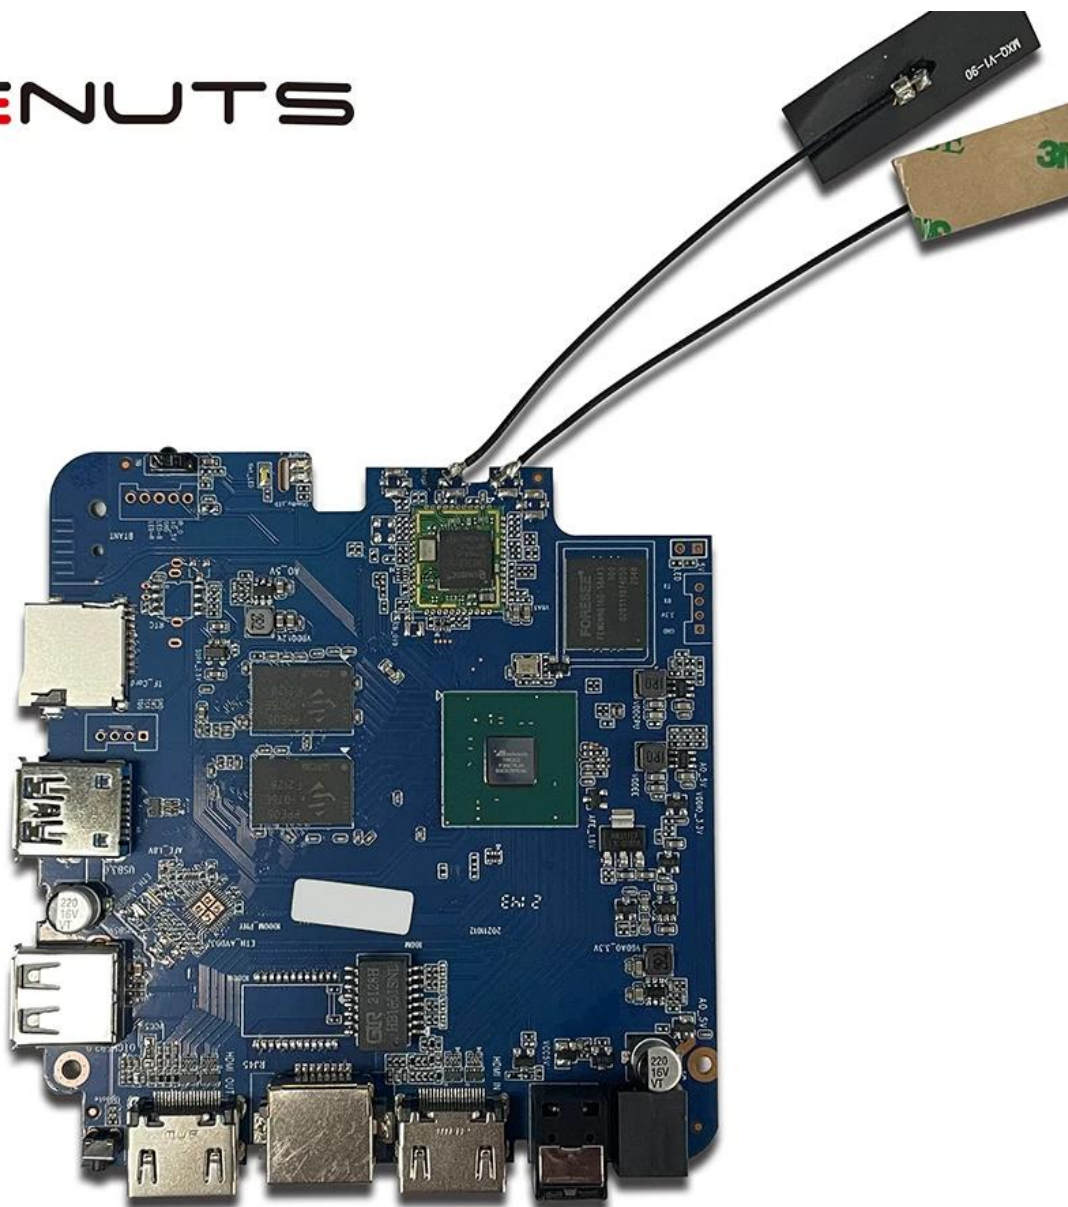

ONENUTS

Multi-core 32/64-bit CPU and 3D GPU with high performance	Powerful multimedia processing capability, supporting all mainstream video decoding including 8K/4K 10-bit AV1/H.265/VP9/AVS2	Supports all mainstream HDR standard including Dolby Vision, HDR10 and HLG	Unique Trulife picture quality enhancement engine, offering theater-like visual effect	Complete production-ready security solution, supporting secure boot, secure OS and mainstream DRMs
Ultra-high performance and ultra-low power consumption	Ultra-high SoC integration and rich peripheral interfaces	Complete IP license, including Dolby, DTS, etc.	Supports screen projection technology like DLNA, Miracast etc.	Provides mature turn-key solution for both split and AIO smart TV

Présentation de notre boîte de télévision intelligente haute performance avec entrée HDMI, conçue