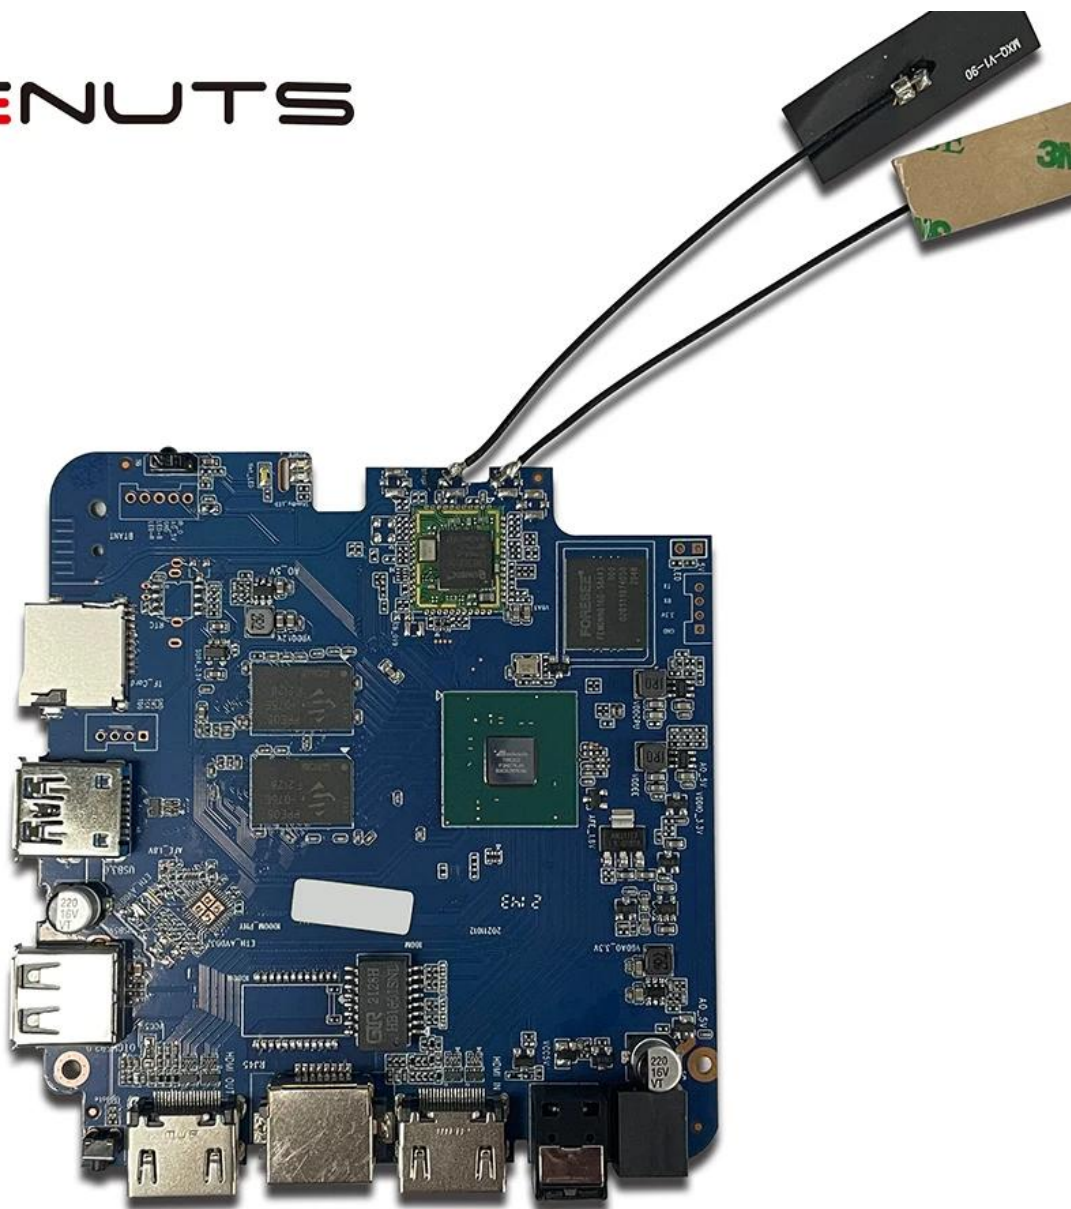

ONENUTS

Multi-core 32/64-bit CPU and 3D GPU with high performance	Powerful multimedia processing capability, supporting all mainstream video decoding including 8K/4K 10-bit AV1/H.265/VP9/AVS2	Supports all mainstream HDR standard including Dolby Vision, HDR10 and HLG	Unique Trulife picture quality enhancement engine, offering theater-like visual effect	Complete production-ready security solution, supporting secure boot, secure OS and mainstream DRMs
Ultra-high performance and ultra-low power consumption	Ultra-high SoC integration and rich peripheral interfaces	Complete IP license, including Dolby, DTS, etc.	Supports screen projection technology like DLNA, Miracast etc.	Provides mature turn-key solution for both split and AIO smart TV

Découvrez le summum du divertissement à domicile avec notre meilleure boîte de télévision Android