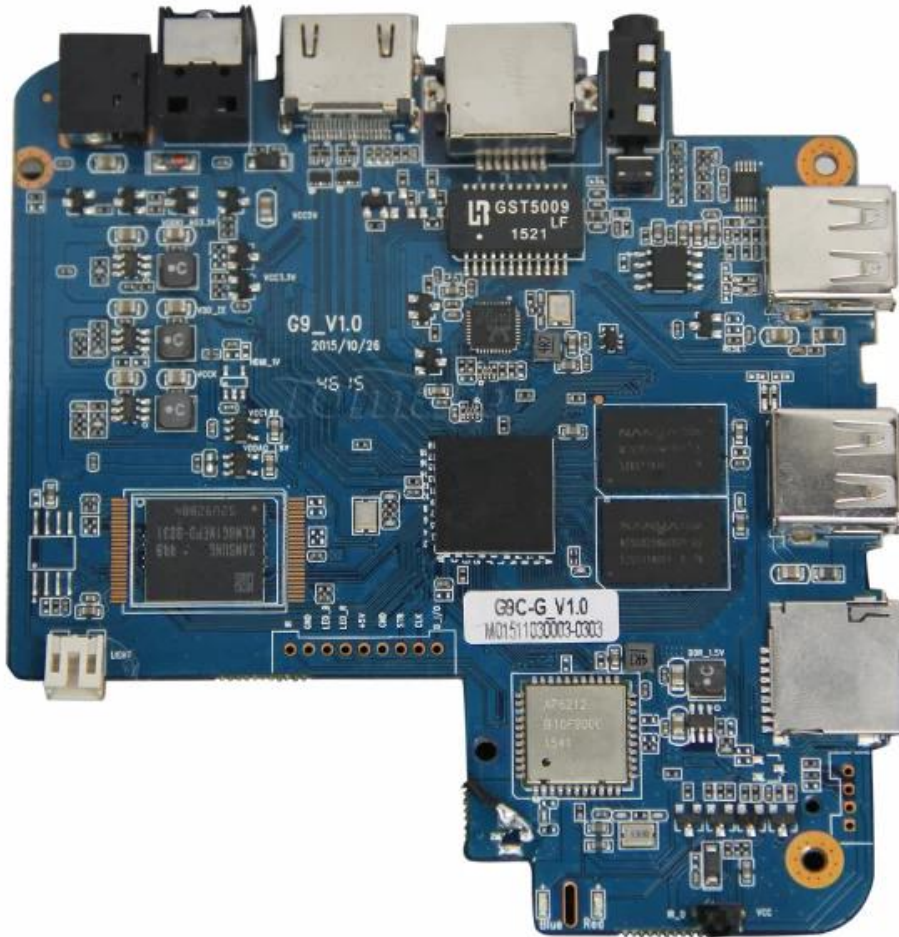

G9C

Spécifications matérielles	
Numéro de modèle.	Boîte de télévision Android G9C
CPU	Cortex ARM quadricœur Amlogic S905™ -CPU A53 jusqu'à 2,0 GHz (DVFS)
GPU	Penta-Core Mali-450 Jusqu'à 750Mhz
ÉCLAIR	8 Go de mémoire EMMC
Dakota du SudRAM	1 Go DDR3
Spécifications de l'alimentation	
Source de courant	C.C 5V/2A
Indicateur d'alimentation (LED)	Pouvoir ON :bleu; Veille : Rouge
Caractéristiques principales	
Système d'exploitation	Android™ 5.1 Sucette
3D	3D-HD 1080Px2
Format de décodeur pris en charge	HDMPEG1/2/4,H.264 /H.265, HD UN VC/VC-1,RM/RMVB,Xvid/DivX3/4/5/6, Vidéo réelle 8/9/10, HEVC MP-10
Format multimédia pris en charge	Avi/Rm/Rmvp/Ts/Vob/Mkv/Mov/ISO/Wmv/Asf/Flv/Dat/Mpg/Mpeg/ MP4
Format de musique pris en charge	MP3/WMA/AAC/WAV/OGG/AC3/DDP/TrueHD/DTS/DTS/HD/FLAC/APE
Format de photo pris en charge	HDJPEG/BMP/GIF/PNG/TIFF
Emplacement USB	2 USB 2.0 haute vitesse, prend en charge le disque U et le disque dur USB
Lecteur de cartes	SD™ /Cartes SDHC/MMC
Système de fichiers du disque dur	FAT16/FAT32/NTFS
Sous-titre de soutien	SRT/SMI/SUB/SSA/IDXUSB
Haute définition Sortie vidéo	Prend en charge tous les décodages et sorties SD/HD/4K2K Ultra HD standards.
Types de Réseau localgues OSD	Anglais/Français/Allemand/Espagnol/Italien, etc. Langues multilatérales
LAN	Ethernet : 1 000 M, norme RJ-45 (IEEE 802.3 10/100/1000 Gigabit en option)
Sans fil	Prise en charge IEEE802.11 b/g/n Bluetooth™ 4.1EDR
Souris/Clavier	Prise en charge de la souris et du clavier via USB ; prise en charge de la souris et du clavier sans fil 2,4 GHz via un dongle USB 2,4 GHz
HDMI™	HDMI™ 2.0 (CEC et HDCP 2.2), 4K X 2K à 60 ips
AV	Soutien
Optique	Soutien
PoE (alimentation sur Ethernet)	Soutien

Picture Show

Indicator Light Port

Micro SD Card

USB

USB

AV Port

RJ 45 ETHERNET

HDMI™

Optical Port

Power Port

S905

64-Bit
Quad Core
Cortex A53

4K

H.265
@60fps

HDMI 2.0
HDCP 2.2

TSMC
28NM