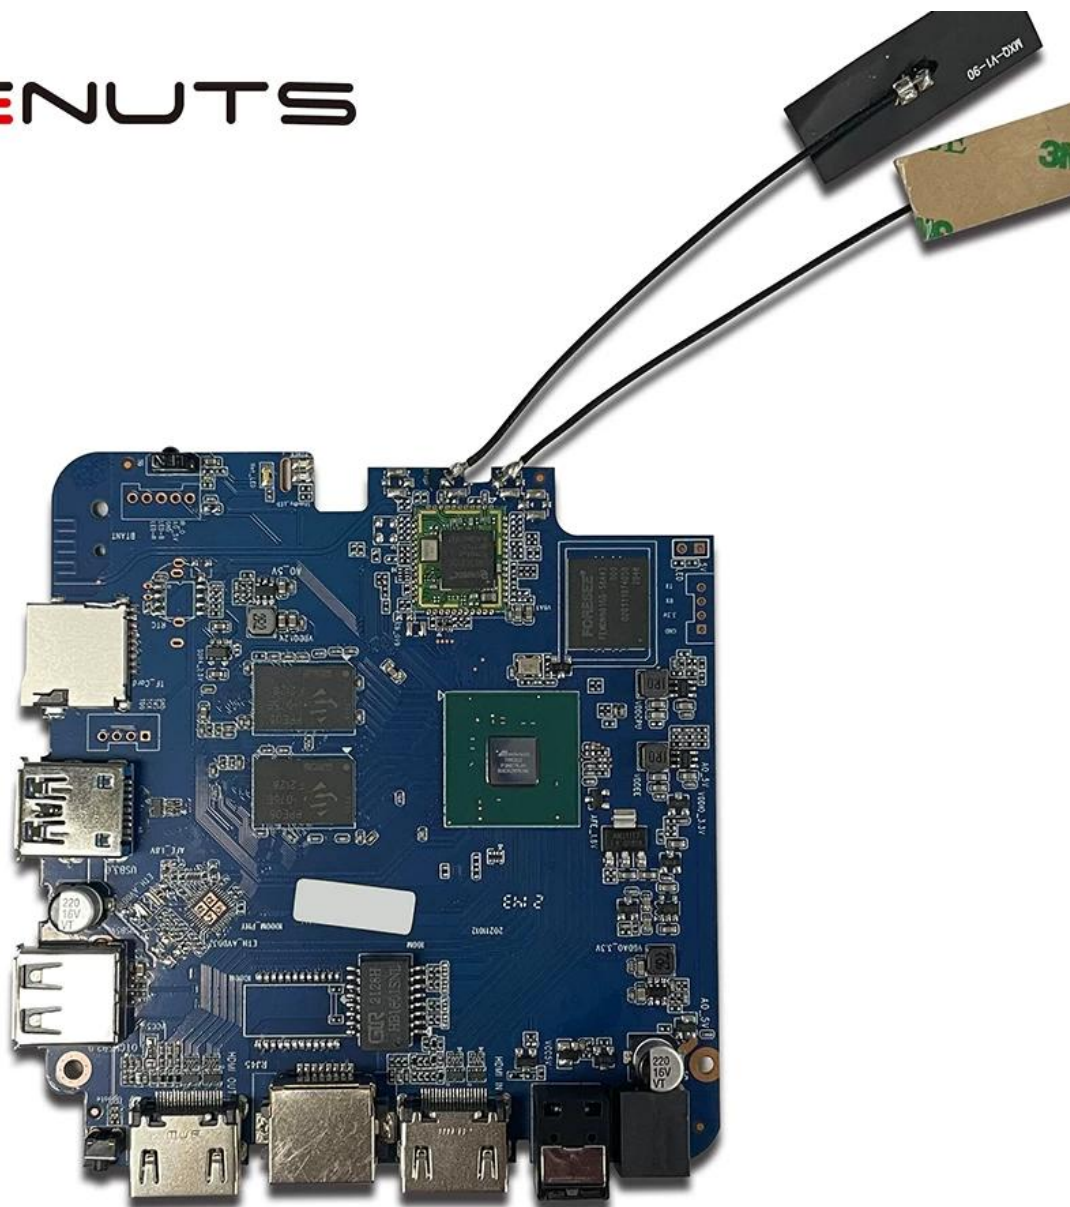

ONENUTS

Multi-core 32/64-bit CPU and 3D GPU with high performance	Powerful multimedia processing capability, supporting all mainstream video decoding including 8K/4K 10-bit AV1/H.265/VP9/AVS2	Supports all mainstream HDR standard including Dolby Vision, HDR10 and HLG	Unique Trulife picture quality enhancement engine, offering theater-like visual effect	Complete production-ready security solution, supporting secure boot, secure OS and mainstream DRMs
Ultra-high performance and ultra-low power consumption	Ultra-high SoC integration and rich peripheral interfaces	Complete IP license, including Dolby, DTS, etc.	Supports screen projection technology like DLNA, Miracast etc.	Provides mature turn-key solution for both split and AIO smart TV

Bienvenue dans notre gamme de boîtiers Android TV conçus pour répondre aux demandes des