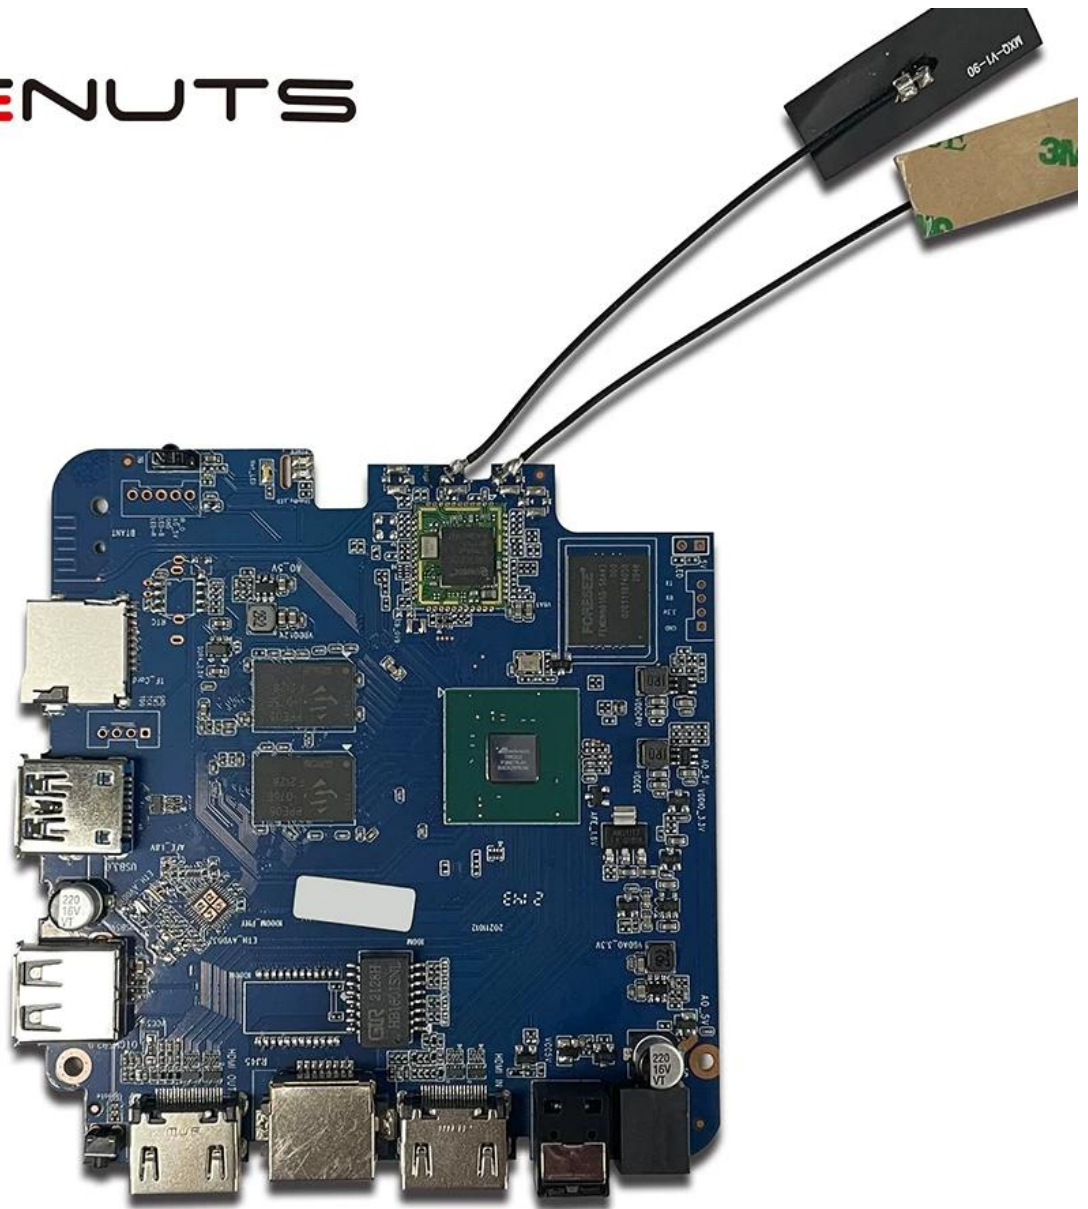

Boîtier TV Android HDMI Enregistrement vidéo Boîtier TV Android

Caractéristiques

Numéro de modèle.	Amlogic T962E Boîte TV Android
CPU	Amlogic T962E2 Quad-Core ARM Cortex-A55 jusqu'à 2,0 GHz
GPU	GPU ARM Mali-G31 MP2
RAM	DDR4 : 2 Go/4 Go
Mémoire	Flash eMMC 16 Go/32 Go
Système d'exploitation	Android 8.1/9.0/ATV
Wifi	Prise en charge WiFi intégrée IEEE 802.11ac/a/b/g/n (UWE5621DS) 2,4G/5G Prise en charge MIMO(2T2R) Prise en charge Ethernet 100 M/1 000 M
Bluetooth	Booth bleu 5.0

E/S

HDMI	1 * entrée HDMI 1 * SORTIE HDMI (HDMI 2.1)
Sortie optique	1 * sortie optique de support optique
USB	1 * USB 2.0 haute vitesse, 1 * USB3.0, Prise en charge des clés USB et des disques durs USB
Récepteur infrarouge interne	1 * port infrarouge
RJ45	1 * connexion Ethernet filaire RJ45
CARTE TF	1 * emplacement pour carte TF
Pouvoir	Sortie : cc 5 V/2 A. Entrée : AC100-240V 50/60Hz Mise sous tension : bleu ; Veille : Rouge
Options	RTC intégré, périphérique USB intégré

@mlogic

A-T18B043.07

T962E2

BONMON005

ONENUTS

 <p>Multi-core 32/64-bit CPU and 3D GPU with high performance</p>	 <p>Powerful multimedia processing capability, supporting all mainstream video decoding including 8K/4K 10-bit AV1/H.265/VP9/AVS2</p>	 <p>Supports all mainstream HDR standard including Dolby Vision, HDR10 and HLG</p>	 <p>Unique Trulife picture quality enhancement engine, offering theater-like visual effect</p>	 <p>Complete production-ready security solution, supporting secure boot, secure OS and mainstream DRMs</p>
 <p>Ultra-high performance and ultra-low power consumption</p>	 <p>Ultra-high SoC integration and rich peripheral interfaces</p>	 <p>Complete IP license, including Dolby, DTS, etc.</p>	 <p>Supports screen projection technology like DLNA, Miracast etc.</p>	 <p>Provides mature turn-key solution for both split and AIO smart TV</p>