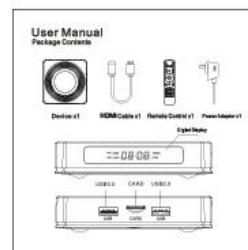

Various interfaces such as HDMI, LAN, USB, etc. which bring you a smart and colorful enjoyment.

Package Contents

Power Supply*1

HD data cable*1

User Manual*1

Remote Control*1

Améliorez votre divertissement avec l'Amlogic S905X4, le meilleur boîtier Smart TV Android 11 et [Lecteur multimédia en streaming](#) sur le marché. Cet appareil puissant redéfinit votre expérience télévisuelle, combinant une technologie de pointe avec une commodité inégalée.