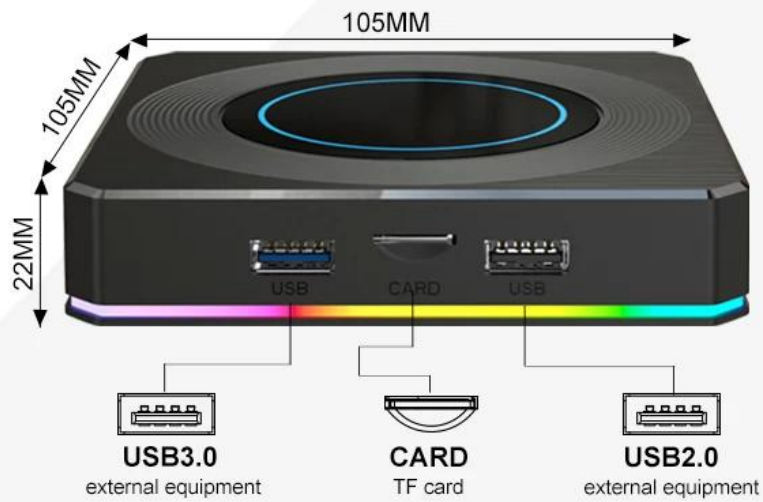

Various interfaces such as HDMI, LAN, USB, etc. which bring you a smart and colorful enjoyment.

Package Contents

Power Supply*1

HD data cable*1

User Manual*1

Remote Control*1

Améliorez votre divertissement avec l'Amlogic S905X4, le meilleur boîtier Smart TV Android 11 et [Lecteur multimédia en streaming](#) sur le marché. Cet appareil puissant redéfinit votre expérience télévisuelle, combinant une technologie de pointe avec une commodité inégalée.