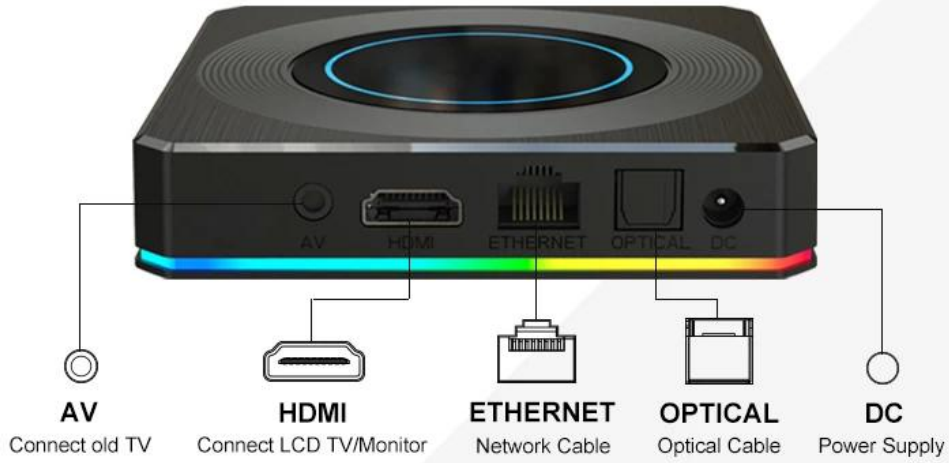

Various interfaces such as HDMI, LAN, USB, etc. which bring you a smart and colorful enjoyment.

Package Contents

Power Supply*1

HD data cable*1

User Manual*1

Remote Control*1

Améliorez votre divertissement avec l'Amlogic S905X4, le meilleur boîtier Smart TV Android 11 et [Lecteur multimédia en streaming](#) sur le marché. Cet appareil puissant redéfinit votre expérience télévisuelle, combinant une technologie de pointe avec une commodité inégalée.