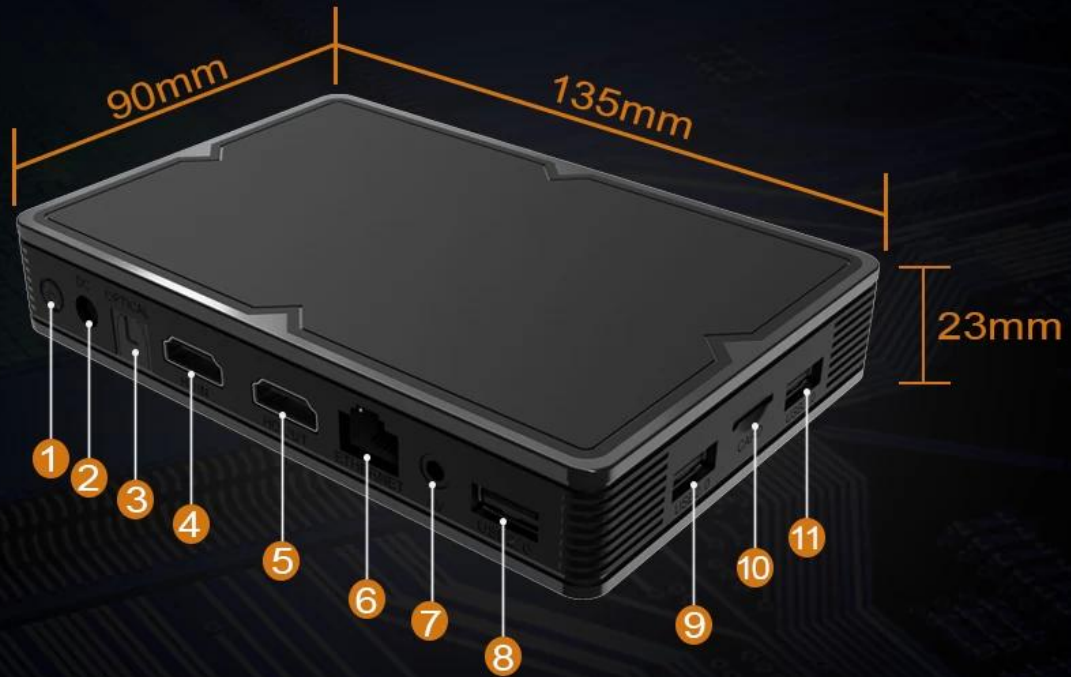

UDP diffusant Boîte de télévision Android décodeur entrée HDMI prise en charge USB3.0

Caractéristiques

Numéro de modèle.	Décodeur de boîtier TV Android Allwinner H6
CPU	Allwinner H603 Quad-core 64 bits ARM Cortex™ - A53
GPU	GPU multicœur hautes performances Mali T720
ROM	DDR3 : 4 Go/2 Go
Stockage interne	eMMC : 32 Go (Option : 16 Go/64 Go)
Système d'exploitation	Android 9.0
Wifi	IEEE 802.11b/g/n/ac ; 2,4G/5G 2*2 mimo
Bluetooth	Bluetooth 4.1 HS ; Prise en charge de la télécommande vocale

Many ports Major possibilities

packs a lot of connectivity into a small space
easily connect to your hdtv

1 . POWER SWITCH

2 . DC 5V

3 . OPTICAL

4 . HDMI IN

5 . HDMI OUT

6 . ETHERNET