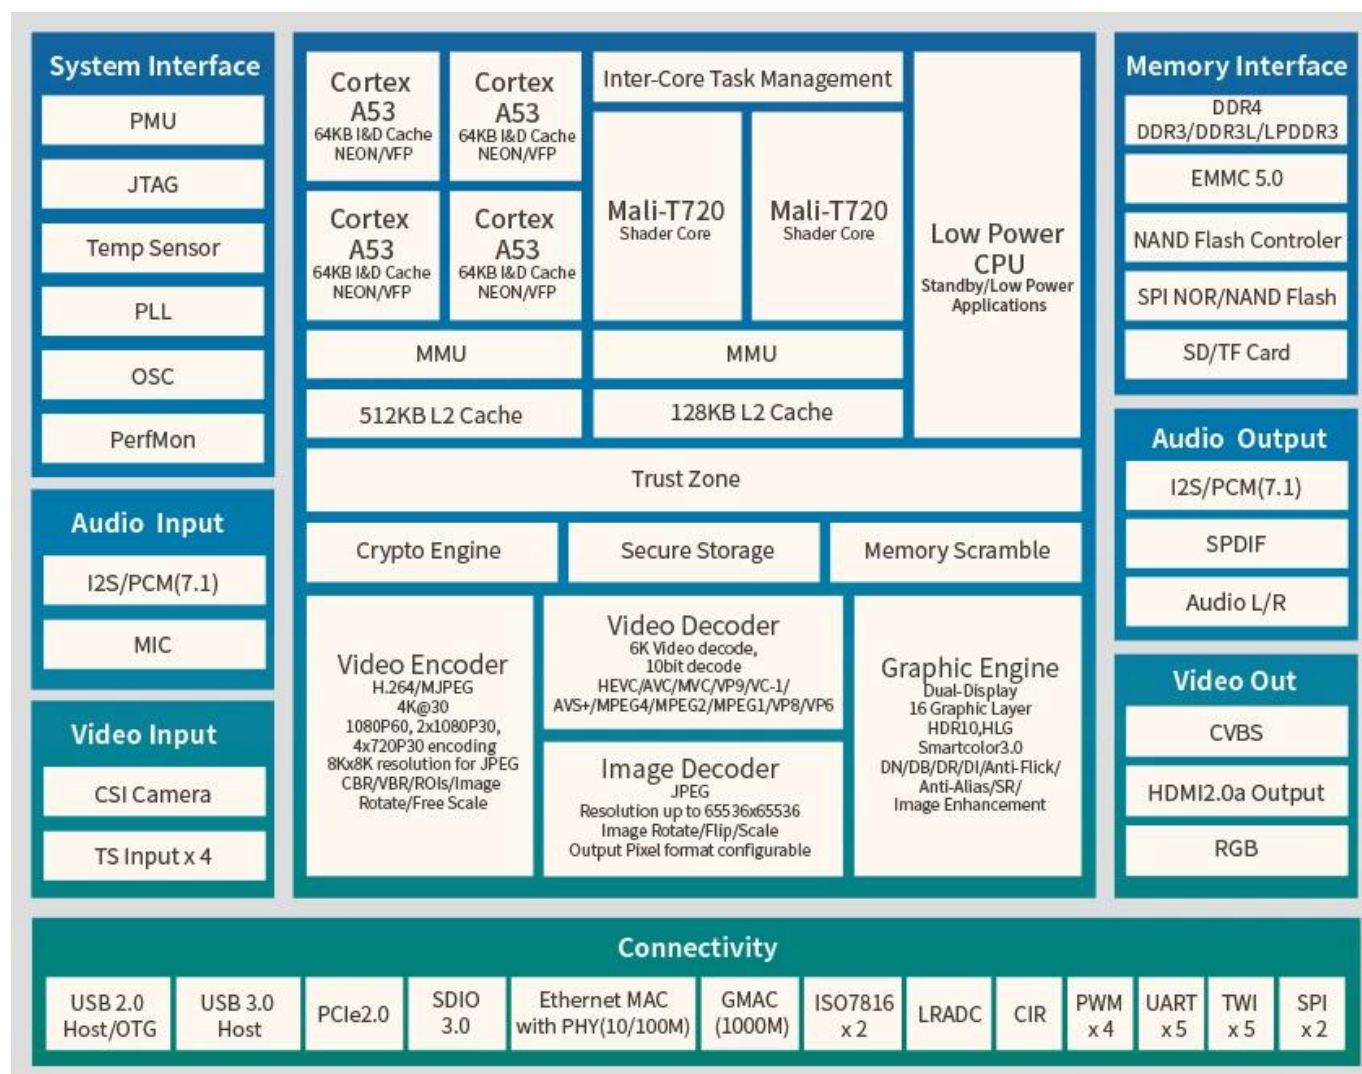

UDP diffusant Boîte de télévision Android décodeur entrée HDMI prise en charge USB3.0

Caractéristiques

Numéro de modèle.	Décodeur de boîtier TV Android Allwinner H6
CPU	Allwinner H603 Quad-core 64 bits ARM Cortex™ - A53
GPU	GPU multicœur hautes performances Mali T720
ROM	DDR3 : 4 Go/2 Go
Stockage interne	eMMC : 32 Go (Option : 16 Go/64 Go)
Système d'exploitation	Android 9.0
Wifi	IEEE 802.11b/g/n/ac ; 2,4G/5G 2*2 mimo
Bluetooth	Bluetooth 4.1 HS ; Prise en charge de la télécommande vocale

Many ports Major possibilities

packs a lot of connectivity into a small space
easily connect to your hdtv

1 . POWER SWITCH

2 . DC 5V

3 . OPTICAL

4 . HDMI IN

5 . HDMI OUT

6 . ETHERNET

T720

6K*4K
@30fps

Ultra HD

New upgrade system

In-depth development from the native architecture system performance is significantly improved than the previous generation, to create a smarter operating system that understands you better.