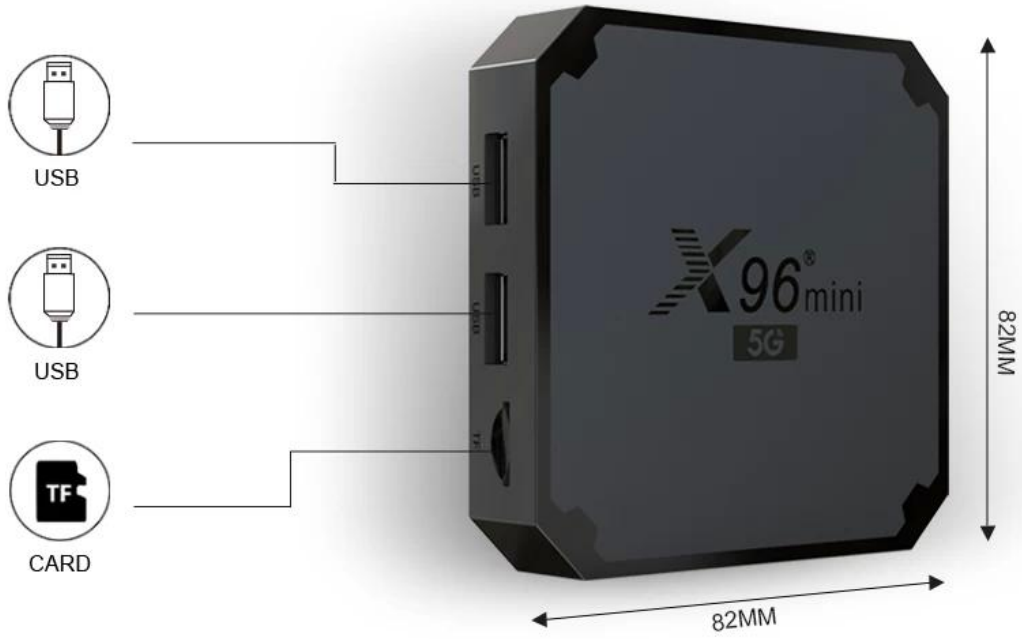

After HDR conversion

WiFi 2.4G&5G&802.11 ac

IEEE 802.11 a/b/g/n/ac compliant.

Support 20MHz,40MHz 80MHz bandwidth in 2.4GHz/5GHz band.Faster and more stable.

Package Contents

Power Adapter*1

HDMI Cable*1

Remote Control*1

User Manual*1

IR cable*1 (optional)

Wall mount*1 (optional)

Présentation de notre dernière innovation en matière de divertissement à domicile, le boîtier TV Amlogic S905W4 4K Android 9, un appareil puissant et polyvalent conçu pour transformer votre salon en un centre de divertissement immersif. Équipé du dernier chipset Amlogic S905W4 et du système d'exploitation Android 9, ce boîtier TV offre des performances inégalées, des visuels époustouflants et une connectivité transparente pour une expérience visuelle inégalée.