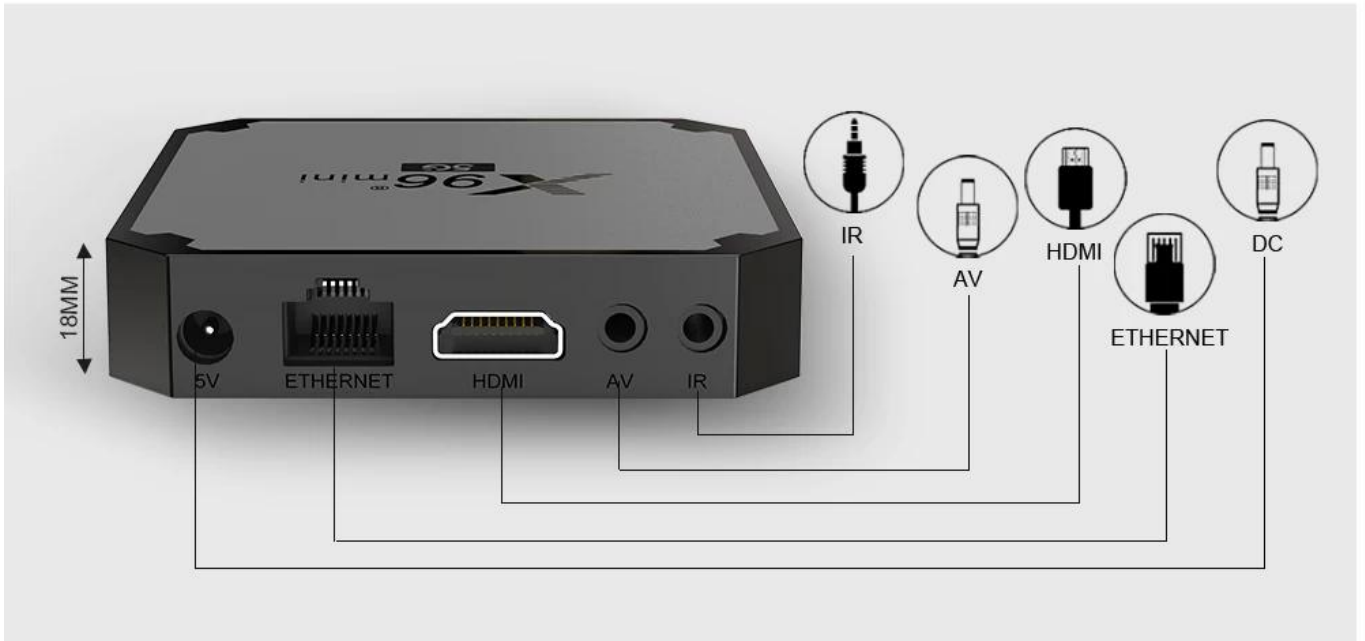

After HDR conversion

WiFi 2.4G&5G&802.11 ac

IEEE 802.11 a/b/g/n/ac compliant.

Support 20MHz,40MHz 80MHz bandwidth in 2.4GHz/5GHz band.Faster and more stable.

Package Contents

Power Adapter*1

HDMI Cable*1

Remote Control*1

User Manual*1

IR cable*1 (optional)

Wall mount*1 (optional)

Présentation de notre dernière innovation en matière de divertissement à domicile, le boîtier TV Amlogic S905W4 4K Android 9, un appareil puissant et polyvalent conçu pour transformer votre salon en un centre de divertissement immersif. Équipé du dernier chipset Amlogic S905W4 et du système d'exploitation Android 9, ce boîtier TV offre des performances inégalées, des visuels époustouflants et une connectivité transparente pour une expérience visuelle inégalée.

Au cœur du boîtier TV Amlogic S905W4 se trouve le chipset avancé Amlogic S905W4, conçu pour offrir des performances et une efficacité exceptionnelles. Avec son processeur quad-core Cortex-A53 et son GPU Mali-G31, ce chipset offre des vitesses de traitement ultra-rapides et un rendu graphique fluide, garantissant une expérience utilisateur transparente et réactive.