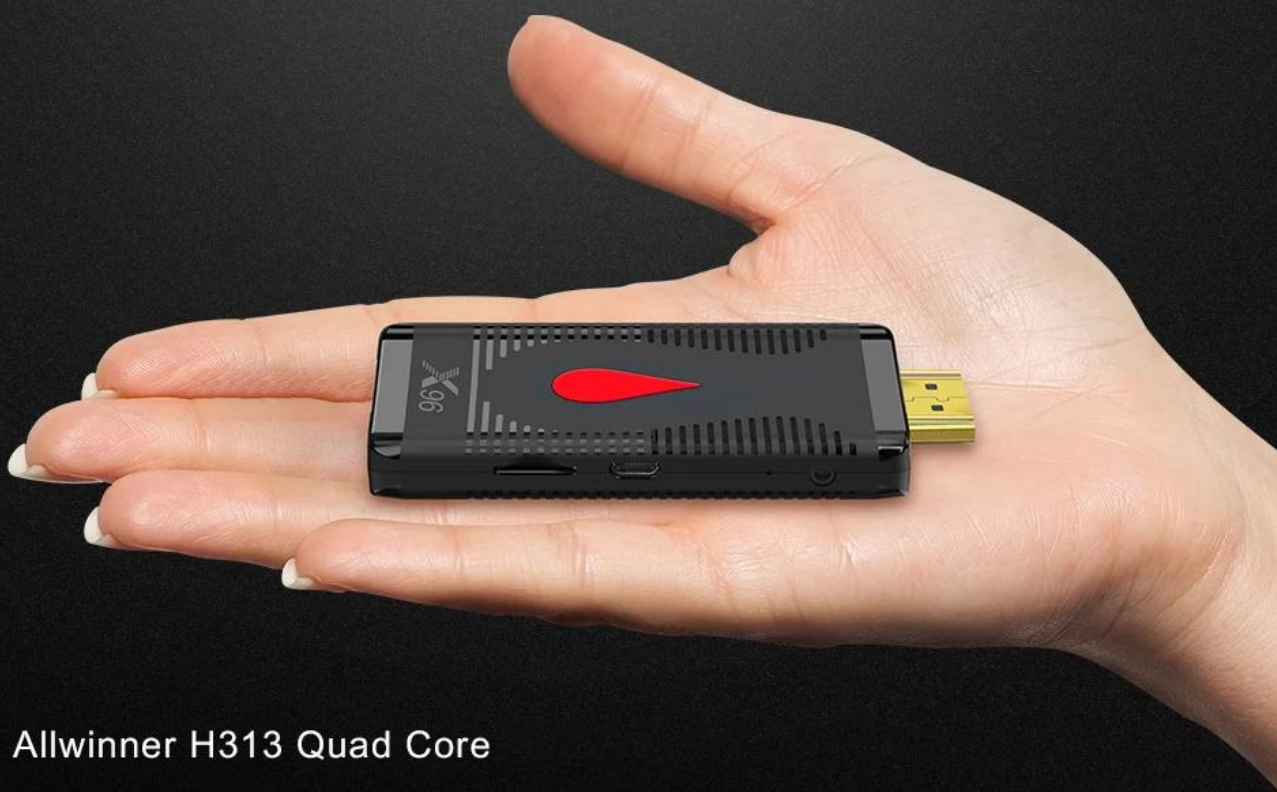

Option

Parcourez tous les sites Web vidéo, prenez en charge Netflix, Hulu, Flixster, Youtube, etc.
Les applications se téléchargent librement depuis Android Market, Amazon App Store, etc.
Lecture multimédia locale, prise en charge du disque dur, disque U, carte TF.

Mini TV Stick Android 10

Allwinner H313 Quad Core