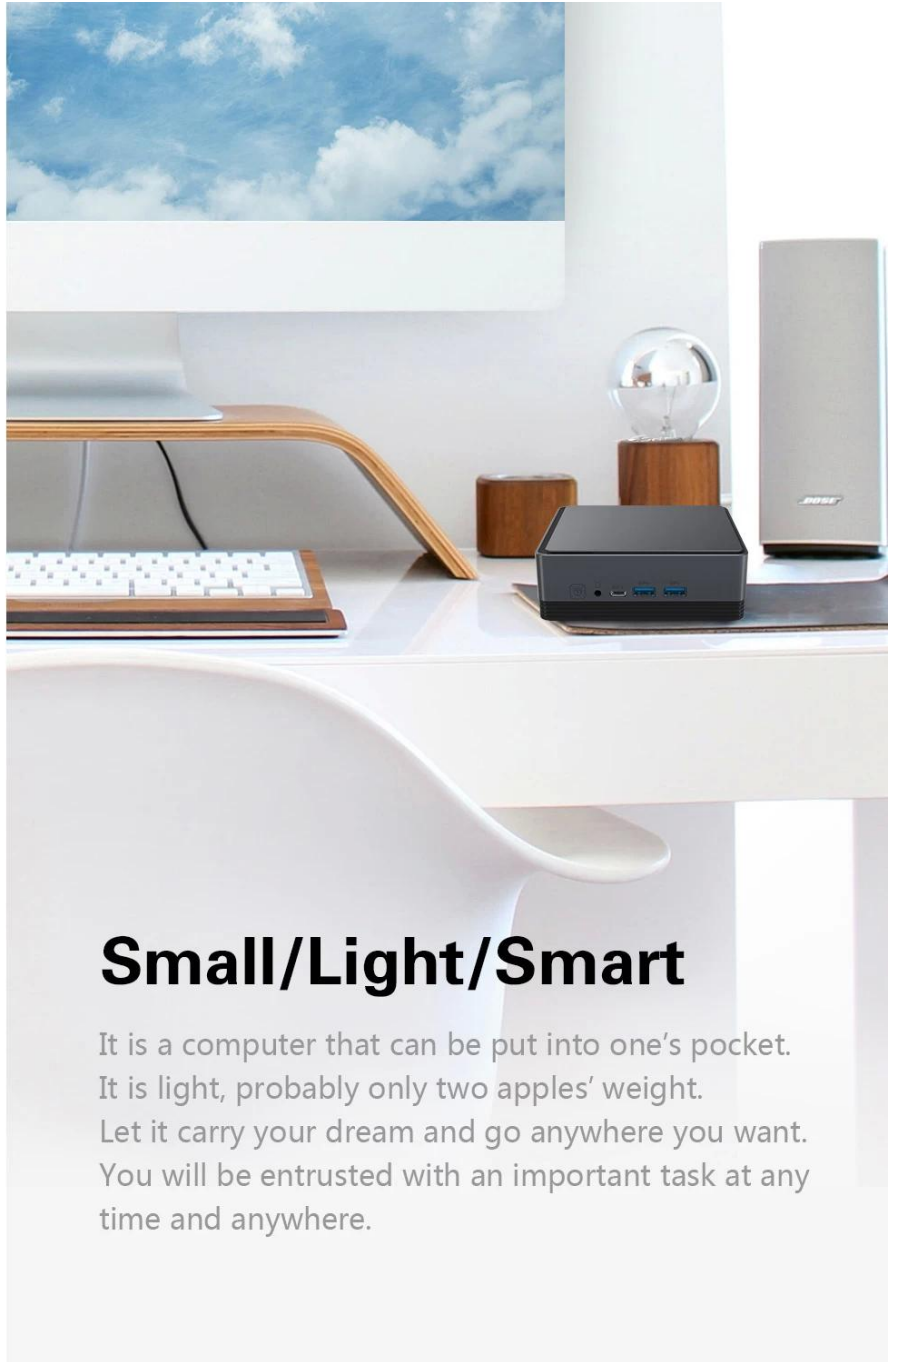

Le mini PC est un ordinateur portable que vous pouvez emporter partout avec vous. Cela ressemble à un dongle USB que vous pouvez glisser dans votre poche. Le Mini PC fonctionne sur le système d'exploitation Android et si vous le connectez à n'importe quel appareil tel qu'un moniteur, vous pouvez le convertir en PC Android. Mais le but pour lequel le Mini PC est principalement utilisé est de créer du divertissement à la télévision. En branchant l'appareil sur le téléviseur, vous pouvez accéder aux applications de streaming à la demande comme vous le faites sur votre téléphone mobile ou votre ordinateur. Le Mini PC prend en charge le Wifi afin que vous puissiez facilement le connecter soit depuis un routeur wifi, soit depuis votre téléphone mobile.

① Press switch

② Open the top cover and replace the hard drive

③ Replacement completed and close the lid

-
-
-

-
-
-

Small/Light/Smart

It is a computer that can be put into one's pocket.
It is light, probably only two apples' weight.
Let it carry your dream and go anywhere you want.
You will be entrusted with an important task at any
time and anywhere.

Various Interfaces

Various interfaces such as HDMI, LAN, USB, etc. can bring you a smart and colorful enjoyment.

- ① Switch button
- ② Audio Jack
- ③ Type-C
- ④ USB
- ⑤ USB
- ⑥ DC
- ⑦ HDMI
- ⑧ HDMI
- ⑨ USB
- ⑩ USB
- ⑪ LAN

size: 125×112×43.5mm

Le mini PC Intel Windows 10 Nut G5 offre une solution informatique compacte mais puissante pour une utilisation à la maison, au bureau ou pour le divertissement. Voici pourquoi c'est le choix idéal pour vos besoins informatiques :