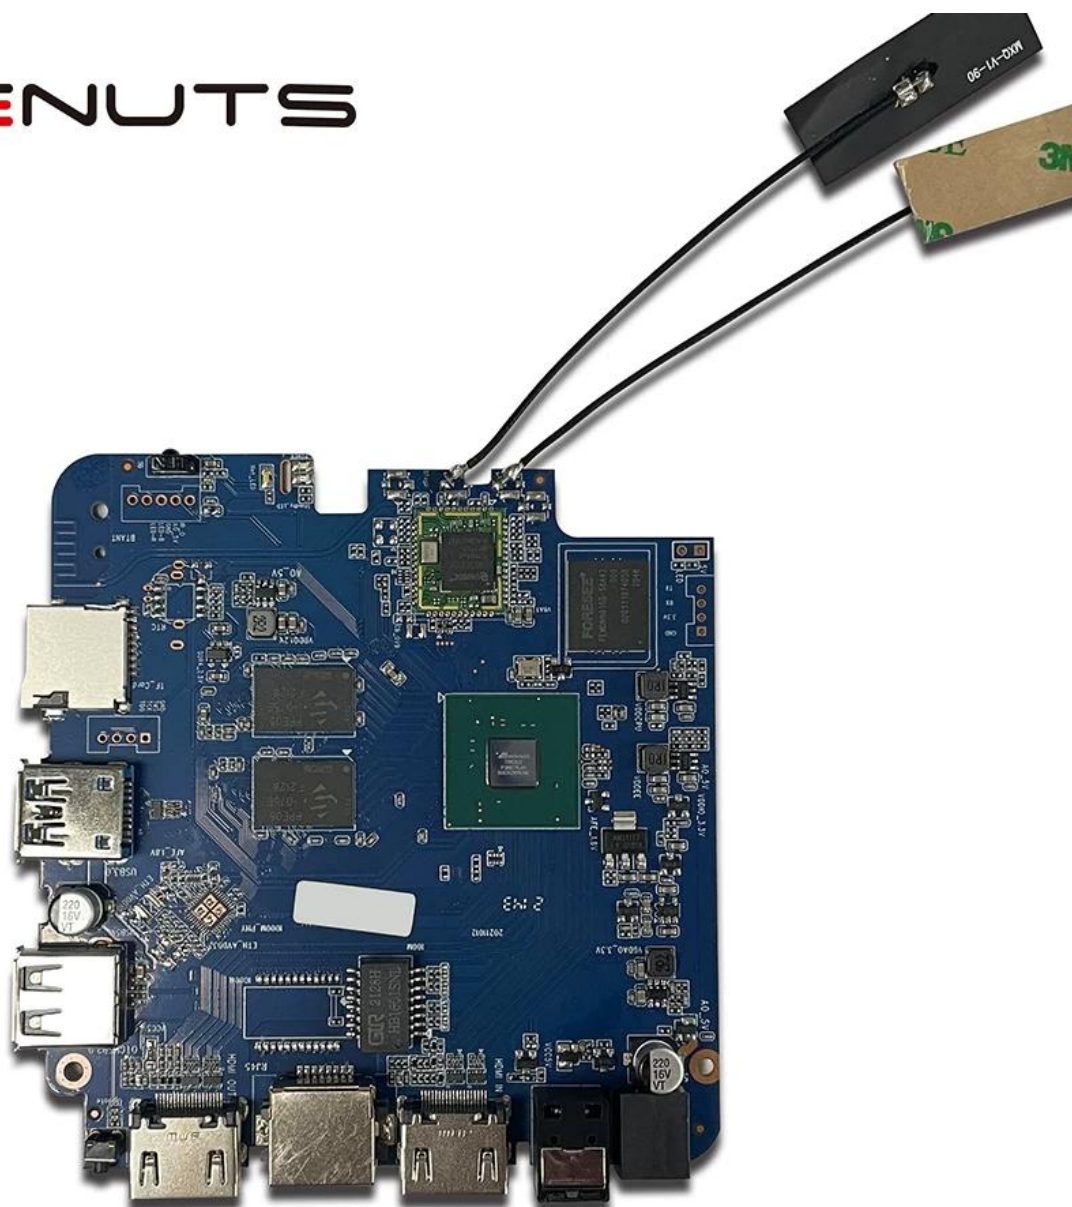

ONENUTS

Multi-core 32/64-bit CPU and 3D GPU with high performance	Powerful multimedia processing capability, supporting all mainstream video decoding including 8K/4K 10-bit AV1/H.265/VP9/AVS2	Supports all mainstream HDR standard including Dolby Vision, HDR10 and HLG	Unique Trulife picture quality enhancement engine, offering theater-like visual effect	Complete production-ready security solution, supporting secure boot, secure OS and mainstream DRMs
Ultra-high performance and ultra-low power consumption	Ultra-high SoC integration and rich peripheral interfaces	Complete IP license, including Dolby, DTS, etc.	Supports screen projection technology like DLNA, Miracast etc.	Provides mature turn-key solution for both split and AIO smart TV

Bienvenue dans le monde du divertissement avancé avec notre Boîte de télévision Internet, conçue