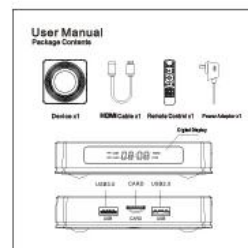

Various interfaces such as HDMI, LAN, USB, etc. which bring you a smart and colorful enjoyment.

Package Contents

Power Supply*1

HD data cable*1

User Manual*1

Remote Control*1

Découvrez l'avenir du divertissement avec notre boîtier TV doté du processeur Quad Core Amlogic S905X4 de pointe et fonctionnant sous Android 11. Conçu pour offrir des performances et une polyvalence inégalées, ce boîtier TV transforme votre salon en une centrale multimédia.