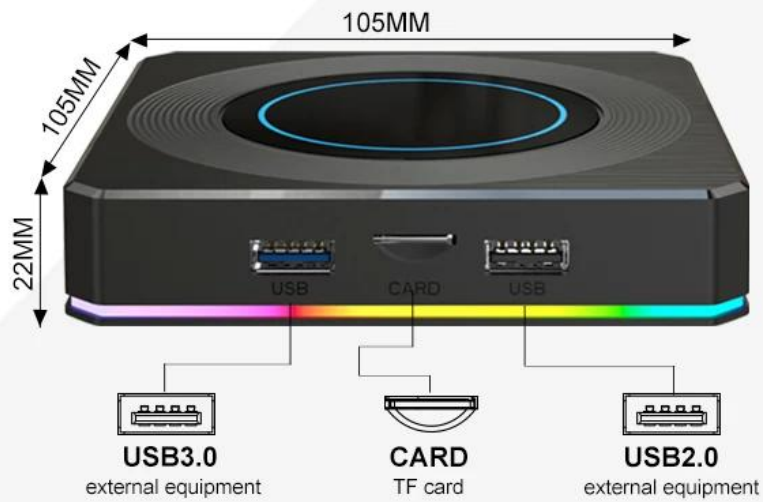

Various interfaces such as HDMI, LAN, USB, etc. which bring you a smart and colorful enjoyment.

Package Contents

Power Supply*1

HD data cable*1

User Manual*1

Remote Control*1

Découvrez l'avenir du divertissement avec notre boîtier TV doté du processeur Quad Core Amlogic S905X4 de pointe et fonctionnant sous Android 11. Conçu pour offrir des performances et une polyvalence inégalées, ce boîtier TV transforme votre salon en une centrale multimédia.