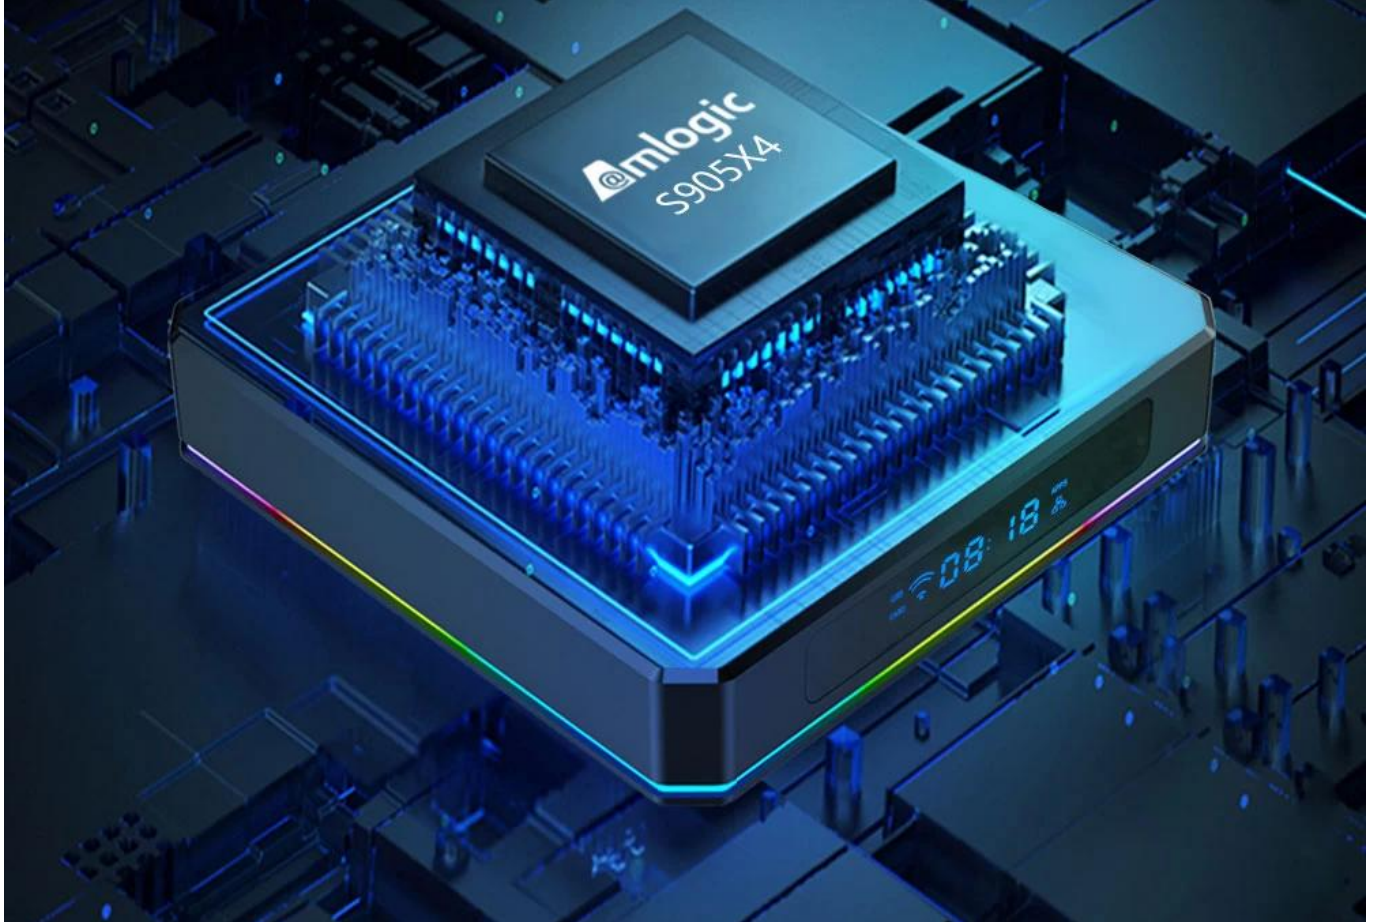

Un [Boîtier Android TV](#) est parfait pour les personnes qui souhaitent profiter de leur plateforme OTT préférée à la télévision. Pour les amateurs de binge-watch, il est agréable de pouvoir accéder à des applications comme Netflix et Amazon Prime sur leur téléviseur. Pour convertir votre téléviseur en appareil Android, il vous suffit de coupler le [Boîte de télévision](#) avec lui via une connexion Bluetooth ou HDMI. Une fois cela fait, votre téléviseur peut être utilisé comme téléviseur intelligent. En plus d'accéder au multimédia, vous pouvez jouer à des jeux sur votre téléviseur, même si les opérations de jeu seront minimes, elles seront amusantes et valent la peine d'être essayées.

Amlogic Quad-core 64 bit

The S905X4 chipset is an advanced application processor with AV1 video codec, secured 4K video codec engine and HDR image processing functions.

Android 11

Application installation is more flexible