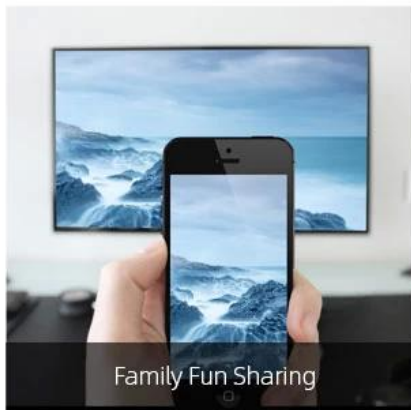

Un [Boîtier Android TV](#) est parfait pour les personnes qui souhaitent profiter de leur plateforme OTT préférée à la télévision. Pour les amateurs de binge-watch, il est agréable de pouvoir accéder à des applications comme Netflix et Amazon Prime sur leur téléviseur. Pour convertir votre téléviseur en appareil Android, il vous suffit de coupler le [Boîte de télévision](#) avec lui via une connexion Bluetooth ou HDMI. Une fois cela fait, votre téléviseur peut être utilisé comme téléviseur intelligent. En plus d'accéder au multimédia, vous pouvez jouer à des jeux sur votre téléviseur, même si les opérations de jeu seront minimes, elles seront amusantes et valent la peine d'être essayées.

Phone Hard Drive U disk

USB3.0 with super fast data-read speed

Smooth, stable, and fast playback of local videos. You can share the happy moment on TV together.

DLNA

Airplay

Miracast

Leisure and entertainment

Family Fun Sharing

Working meeting

Ultra high quality

Ultra-high-definition 4K resolution with a new generation of HDR image quality engine. Rich details display to let you see the world more clearly. 8K video decoding engine supported, which bring you more exciting content.