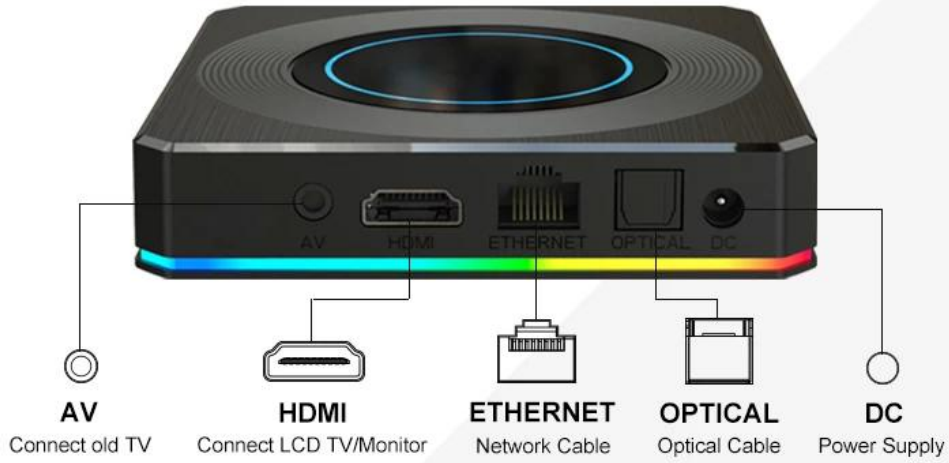

Various interfaces such as HDMI, LAN, USB, etc. which bring you a smart and colorful enjoyment.

Package Contents

Power Supply*1

HD data cable*1

User Manual*1

Remote Control*1

Découvrez l'avenir du divertissement avec notre boîtier TV doté du processeur Quad Core Amlogic S905X4 de pointe et fonctionnant sous Android 11. Conçu pour offrir des performances et une polyvalence inégalées, ce boîtier TV transforme votre salon en une centrale multimédia.