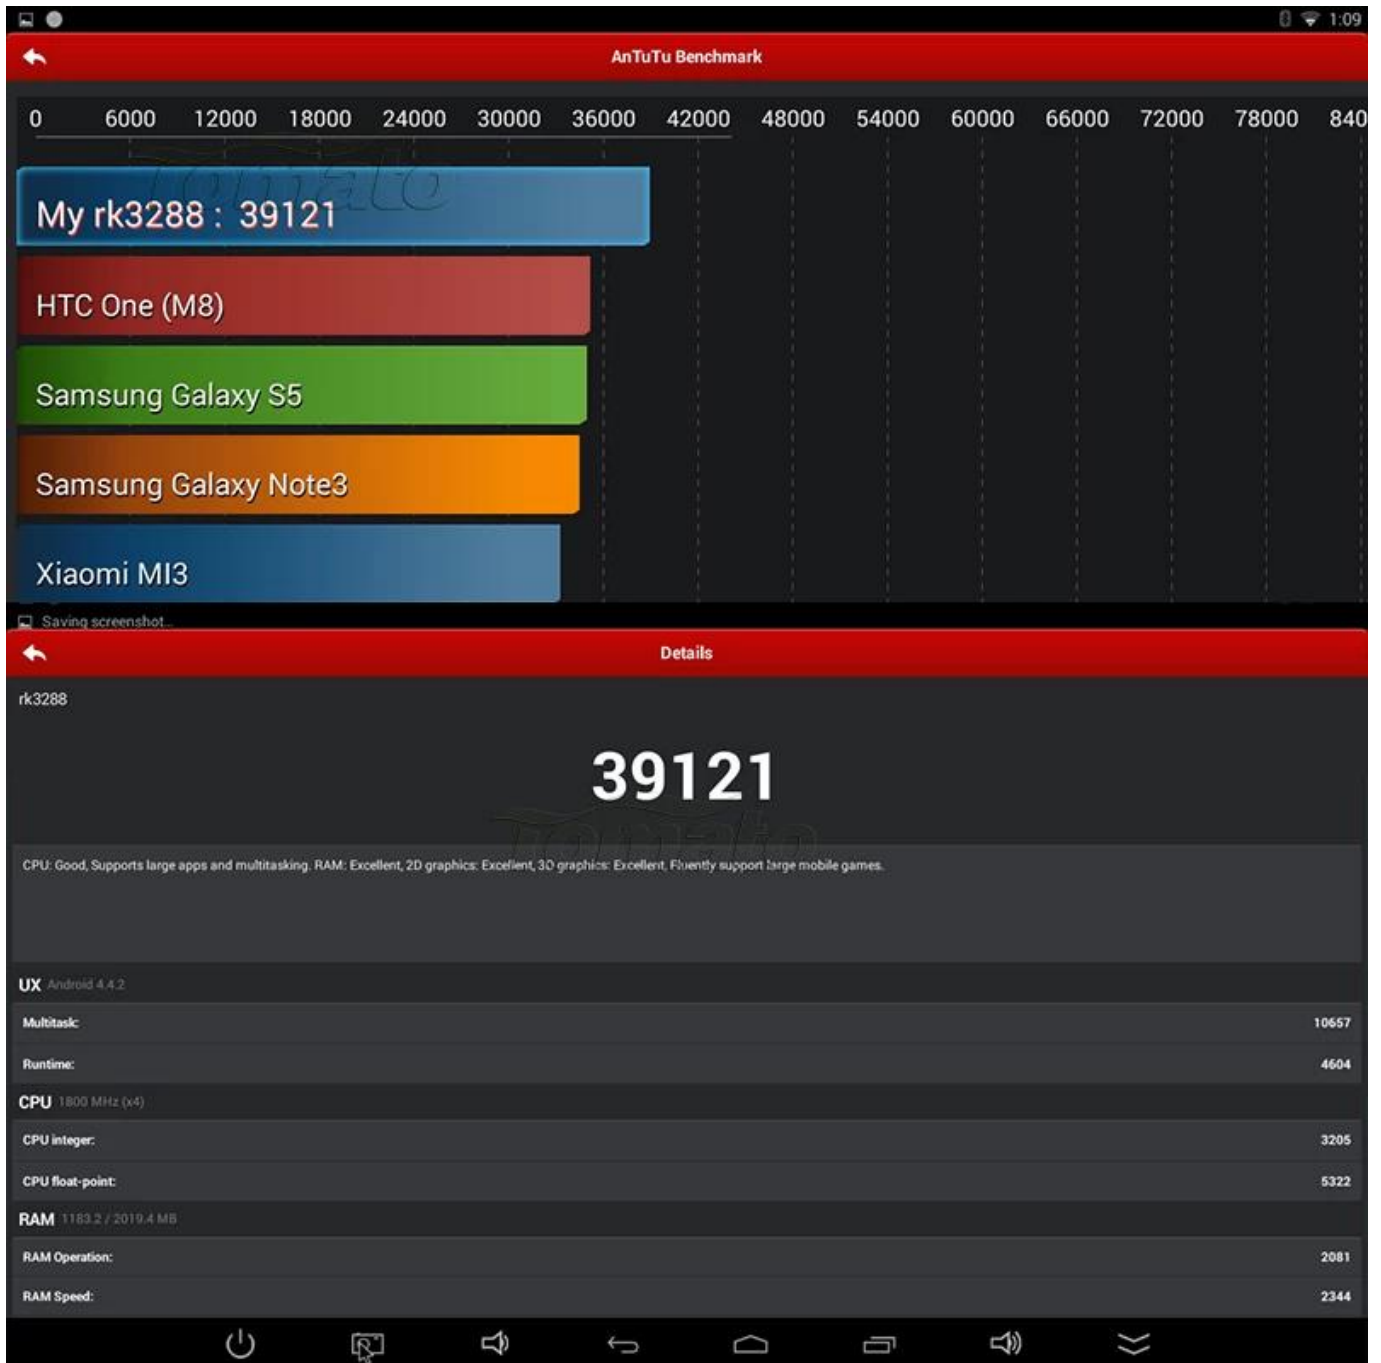

Search

Settings

Video

Voice Search

WifiDisplay

XBMC

Language & input

PERSONAL

- Location
- Security
- Language & input**
- Backup & reset

ACCOUNTS

- Add account

SYSTEM

- Date & time
- Accessibility
- Printing
- Developer options

Security

Language & input

- Backup & reset

ACCOUNTS

- Add account

SYSTEM

- Date & time
- Accessibility
- Printing
- Developer options
- About device

[Developer] Accented English	English (Canada)	Italiano (Italia)	Tiếng Việt
Afrikaans	English (India)	Italiano (Svizzera)	Türkçe
Azərbaycanca	English (New Zealand)	Kiswahili	Ελληνικά
Bahasa Indonesia	English (Singapore)	Latviešu	Български
Bahasa Melayu	English (United Kingdom)	Lietuvių	Монгол
Català	English (United States)	Magyar	Русский
Čeština	Español (España)	Nederlands (België)	Српски
Dansk	Español (Estados Unidos)	Nederlands (Nederland)	Українська
Deutsch (Deutschland)	Filipino	Norsk bokmål	ქართული
Deutsch (Österreich)	Français (Belgique)	Polski	Հայերէն լեզու
Deutsch (Schweiz)	Français (Canada)	Português (Brasil)	עברית כּוּרָה
Eesti	Français (France)	Português (Portugal)	العربية
English (Australia)	Français (Suisse)	Română	فارسی
English (Canada)	Hrvatski	Rumantsch	한국어
English (India)	IsiZulu	Slovenčina	ગુજરાતી
English (New Zealand)	Italiano (Italia)	Slovenščina	中文 (简体)
English (Singapore)	Italiano (Svizzera)	Suomi	नेपाली
			中文 (繁體)
			हिन्दी
			中文 (香港)
			ไทย
			日本語

AnTuTu Benchmark

Test Ranking Device Info

Amazing

39121 A+

Test Again Details

My Device

rockchip rk3288

Performance