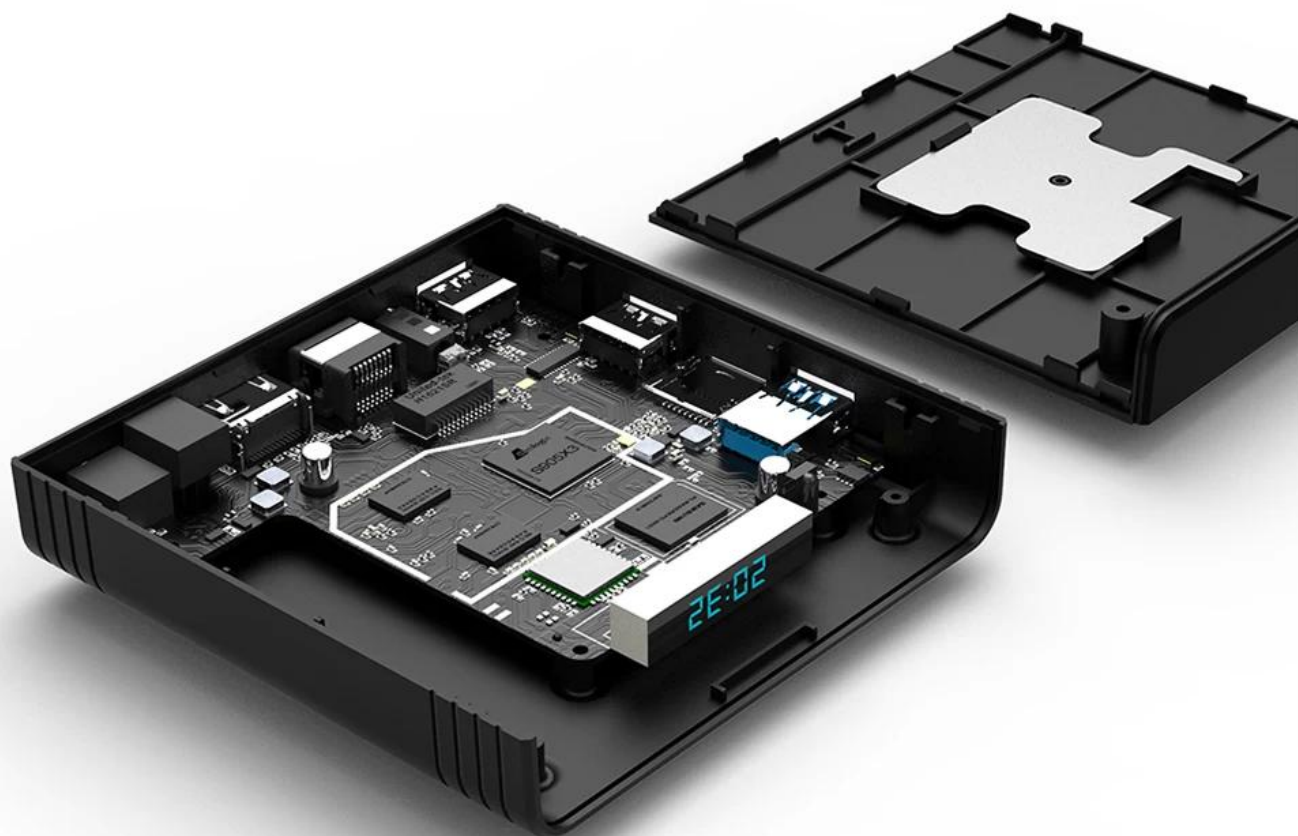

Gestione utenti	Support
Modello Wi-Fi	Basso/Medio/Alto
Lingua	Cinese/inglese
Funzione avanzata	Rete amministratore/Rete visitatori
Altri	
Immagine	JPEG, BMP, GIF, PNG, TIF
Lingua	Inglese francese tedesco spagnolo italiano ecc. Lingue multilaterali
Opzione	Sfoggia tutti i siti Web di video, supporta Netflix, Hulu, Flixster, Youtube, ecc. Le app possono essere scaricate liberamente da Android Market, Amazon App Store, ecc. Riproduzione multimediale locale, supporto HDD, disco U, scheda TF. Supporto e-mail, abito da ufficio ecc. Supporta la funzione DLNA. Supporta mouse/tastiera wireless 2.4G.

5G
NETWORK

WiFi 6
ROUTER

ODM

Nell'era digitale di oggi, l'intrattenimento domestico e la connettività sono più importanti che mai. Con l'aumento dello streaming 4K, dei giochi online e dei dispositivi domestici intelligenti, disporre