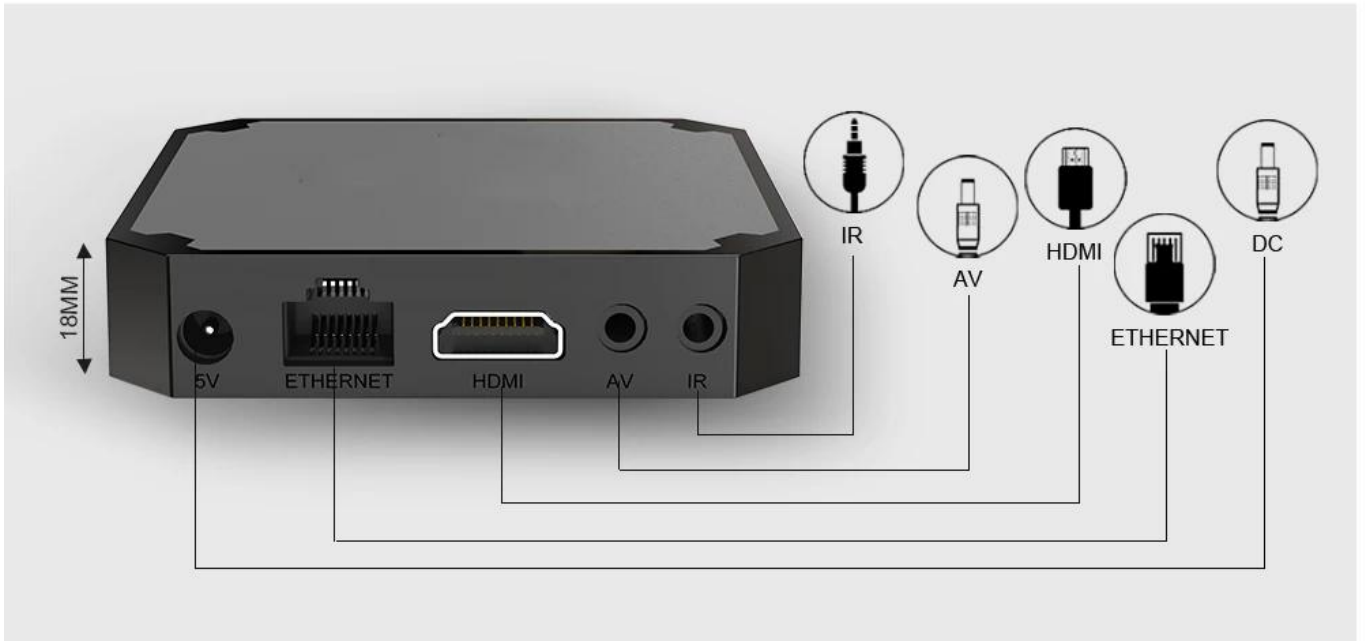

Leisure and entertainment

Family Fun Sharing

Package Contents

Power Adapter*1

HDMI Cable*1

Remote Control*1

User Manual*1

IR cable*1 (optional)

Wall mount*1 (optional)

Nell'era dello streaming digitale e dell'intrattenimento online, avere un TV box affidabile e performante è fondamentale per accedere con facilità ai propri contenuti preferiti. Il nostro box TV Internet WiFi dual band Amlogic S905W4 SOC 5G è progettato per soddisfare le esigenze degli appassionati di intrattenimento di oggi, offrendo connettività senza pari, funzionalità avanzate e prestazioni eccezionali.