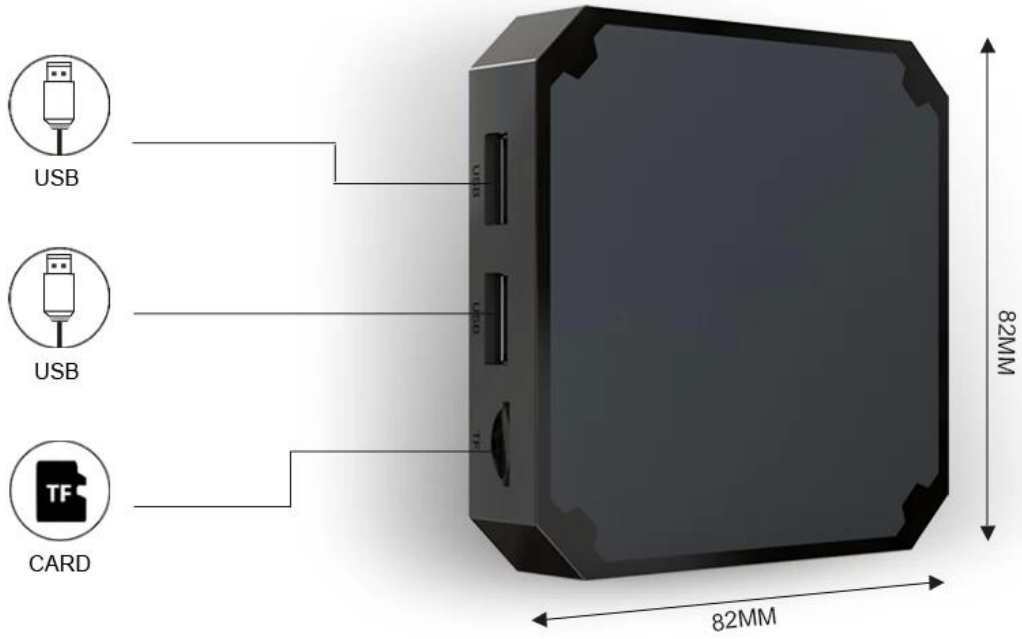

Leisure and entertainment

Family Fun Sharing

Package Contents

Power Adapter*1

HDMI Cable*1

Remote Control*1

User Manual*1

IR cable*1 (optional)

Wall mount*1 (optional)

Nell'era dello streaming digitale e dell'intrattenimento online, avere un TV box affidabile e performante è fondamentale per accedere con facilità ai propri contenuti preferiti. Il nostro box TV Internet WiFi dual band Amlogic S905W4 SOC 5G è progettato per soddisfare le esigenze degli appassionati di intrattenimento di oggi, offrendo connettività senza pari, funzionalità avanzate e prestazioni eccezionali.