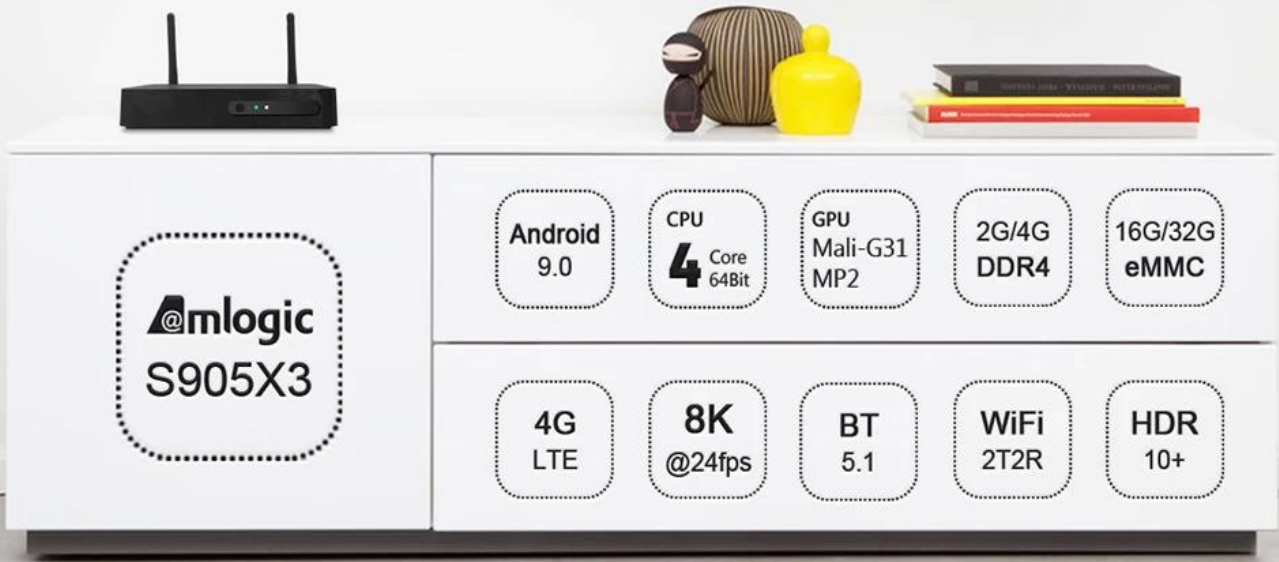

@mlogic
S905X3

Android 9.0	CPU 4 Core 64Bit	GPU Mali-G31 MP2	2G/4G DDR4	16G/32G eMMC
4G LTE	8K @24fps	BT 5.1	WiFi 2T2R	HDR 10+