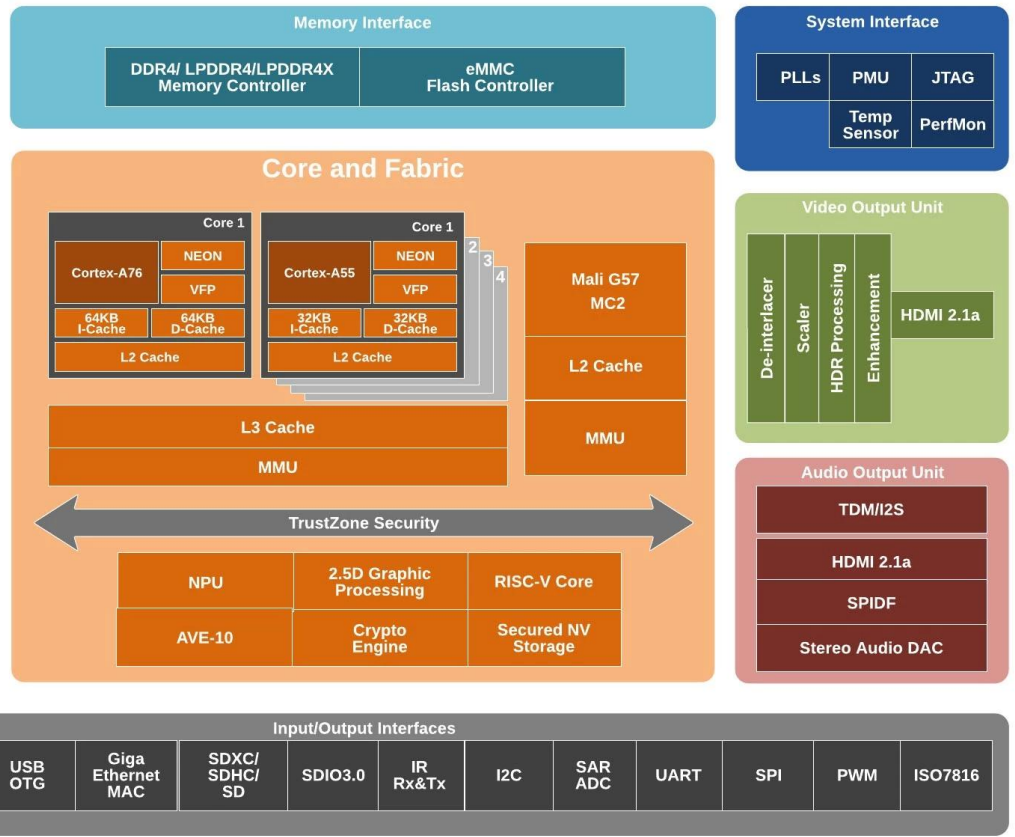

S928X

* Supported configuration: PCIe 2.0 port + USB 2.0 Host, or USB3.0 port without PCIe.

Amlogic S928X è il primo SoC STB intelligente UHD 8K che integra ARM Cortex-A76, ARM Cortex-A55 e un processore di rete neurale sviluppato internamente. Supporta la funzione di decodifica video 8Kp60 dei formati video mainstream globali: AV1, H.265, VP9, AVS3, AVS2, ecc. Nel frattempo, sono utilizzabili anche la GUI 4K, l'Intelligent SR e altre funzioni, fornendo così un eccezionale motore hardware per la personalizzazione applicazioni di fascia alta.