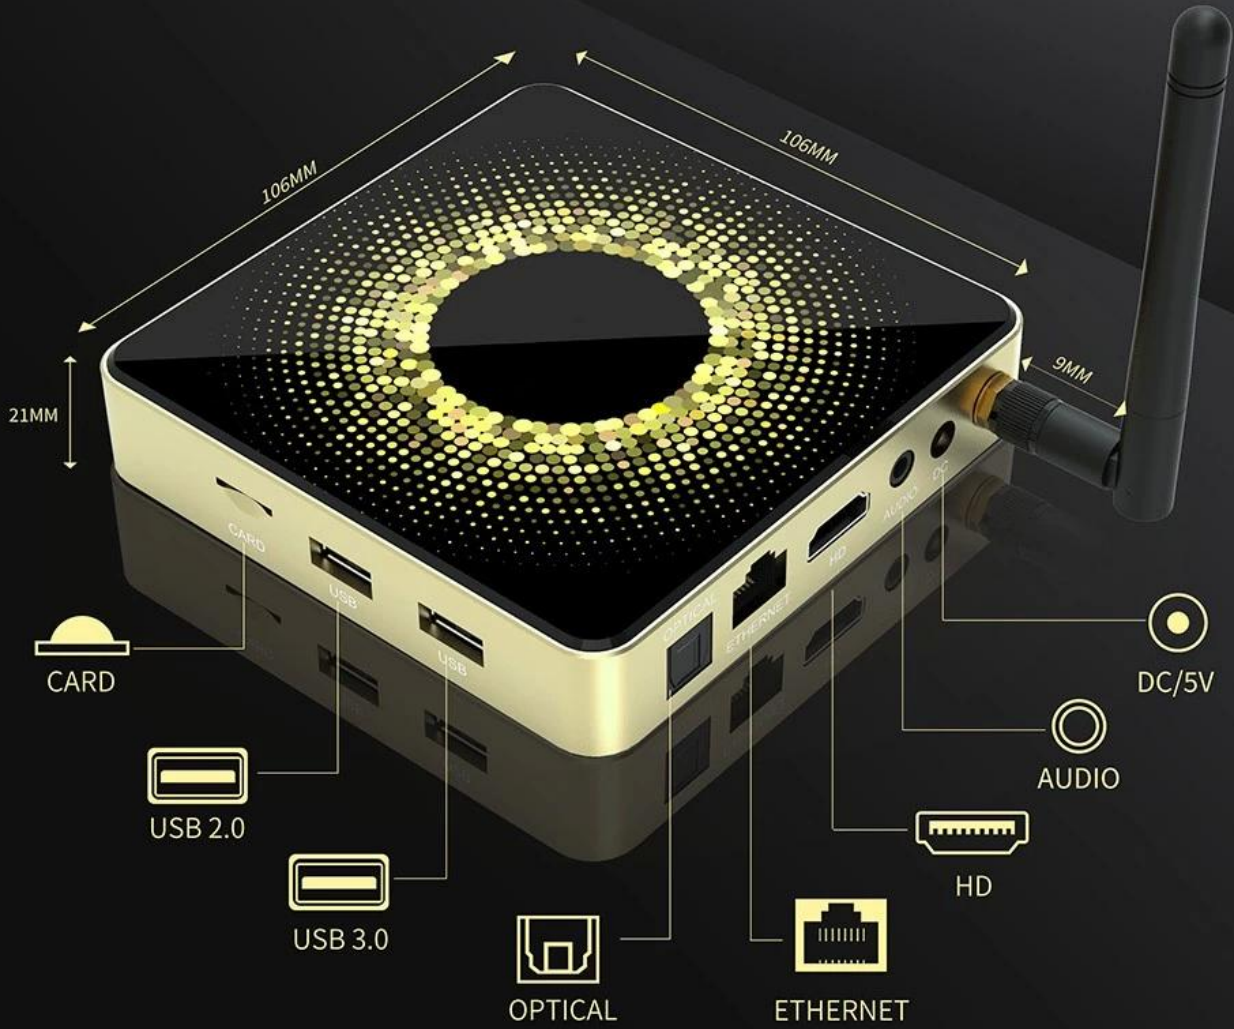

Various Interfaces

Various interfaces such as HD, LAN, USB, etc. To meet your different needs at the same time.