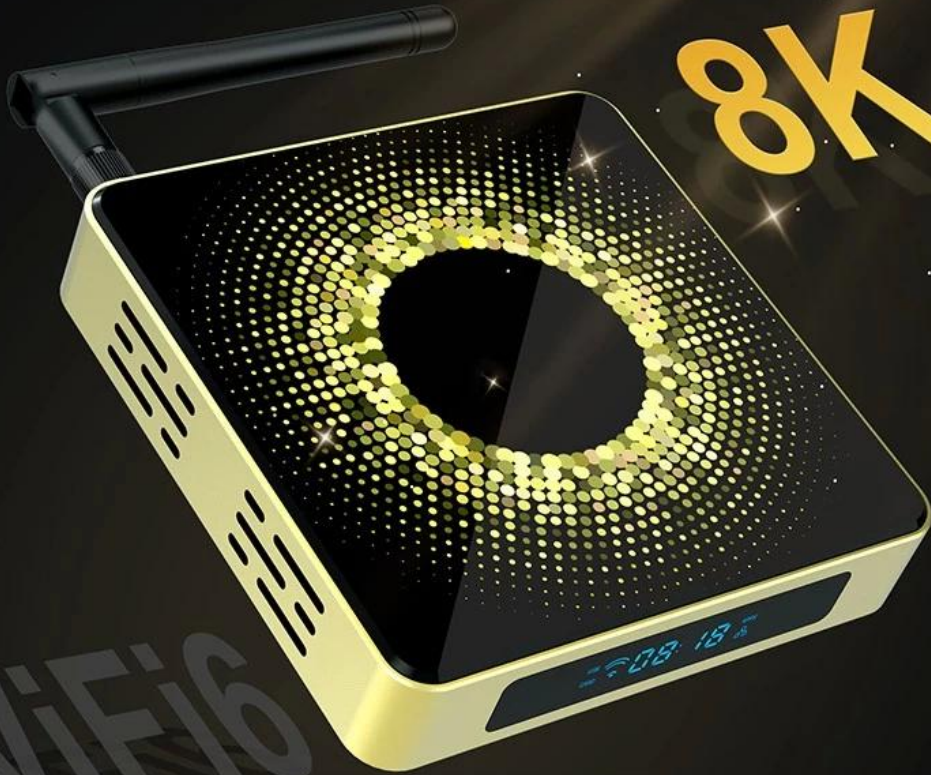

scatola televisiva Amlogic S928X Androide 11 WiFi 6 8K Ultra HD 8G RAM

Specifiche	
Modello numero:	TV-Box Android Amlogic S928X
processore	Amlogic S928X Una CPU ARM Cortex-A76 big core e una CPU ARM Cortex-A55 quad core
GPU	SupPortao per GPU ARM G57™ MC2 OpenGL ES 3.2, Vulkan 1.2 e OpenCL 2.0
rom	4 GB/8 GB (LPDDR4 o LPDDR4X)
Archiviazione interna	32GB (16GB/32GB/128GB opzionale)
sistema operativo	Android 11
Lingua	Multi lingua
Wifi	2,4 GHZ e 5,8 GHZ MAX 1200 Mbps IEEE802.11a/b/g/n/ac/ax
Bluetooth	Bluetooth 5.2
Video&Audio	
Video multimediale	Supporta la decodifica video 8K a 60 fps Profilo VP9-2@6.1 fino a 8Kx4K@60fps H.265 HEVC MP-10@L6.1 fino a 8Kx4K@60fps AVS3 Fase 1 fino a 8Kx4K@60fps Profilo AVS2-P2 fino a 8Kx4K@60fps H.264 AVC HP@L5.2 fino a 4Kx2K@60fps MPEG-4 ASP@L5 fino a 1080P@60fps (ISO-14496) WMV/VC-1 SP/MP/AP fino a 1080P@60fps AVS-P16(AVS) /AVS-P2 Profilo JiZhun fino a 1080P@60fps MPEG-2 MP/HL fino a 1080P@60fps (ISO-13818) Supporto video per sottotitoli in più lingue e formati multipli Decodifica MJPEG e JPEG con risoluzione pixel illimitata (ISO/IEC-10918) Supporta miniature JPEG, ridimensionamento, rotazione ed effetti di transizione Supporta i formati di file *.mkv,*.wmv,*.mpg, *.mpeg, *.dat, *.avi, *.mov, *.iso,*.mp4, *.rm e *.jpg
Audio	Supporta MP3, AAC, WMA, RM, FLAC, Ogg e programmabile con down-mixing 7.1/5.1
Immagine	Codifica immagine JPEG fino a 1080P@60fps
Port	
porta USB	1 * USB 3.0 1 * USB 2.0
Micro SD	Memoria esterna 1 carta TF
HDMI	Uscita con risoluzione massima HDMI 2.1a 8Kx4K@60hz
SPDIF audio	1 * JACK AUDIO DA 3,5 mm USCITA SPDIF
Ethernet	Ethernet1000
RTC	opzionale
Energia	
Alimentazione elettrica	Ingresso CC (5 V/3 A)

 S928X	 ANDROID 11	 WiFi 6 802.11ax MIMO	 5.2	3D	AV1	 HDR HDR 10+
--	--	--	--	-----------	------------	---

8K

WiFi 6

Amlogic S928X Big Core Cortex-A76 & Quad Core Cortex-A55

Achieve the perfect balance of high performance and low power consumption to bring you an efficient and fast experience