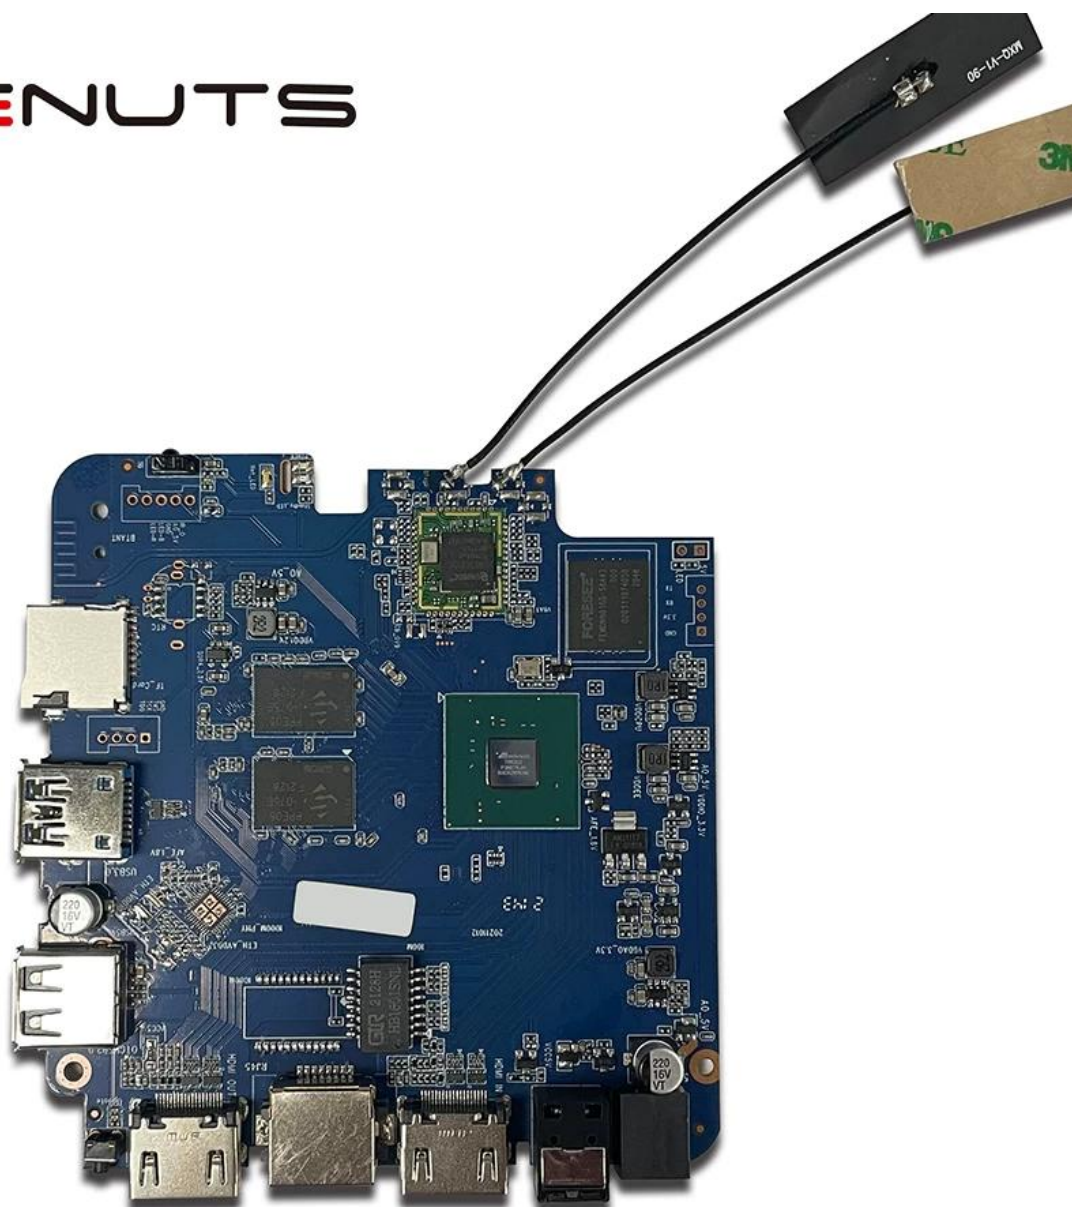

ONENUTS

Multi-core 32/64-bit CPU and 3D GPU with high performance	Powerful multimedia processing capability, supporting all mainstream video decoding including 8K/4K 10-bit AV1/H.265/VP9/AVS2	Supports all mainstream HDR standard including Dolby Vision, HDR10 and HLG	Unique Trulife picture quality enhancement engine, offering theater-like visual effect	Complete production-ready security solution, supporting secure boot, secure OS and mainstream DRMs
Ultra-high performance and ultra-low power consumption	Ultra-high SoC integration and rich peripheral interfaces	Complete IP license, including Dolby, DTS, etc.	Supports screen projection technology like DLNA, Miracast etc.	Provides mature turn-key solution for both split and AIO smart TV

Il Scatola TV Amlogic T962E con ingresso HDMI è un dispositivo versatile e potente che migliora la