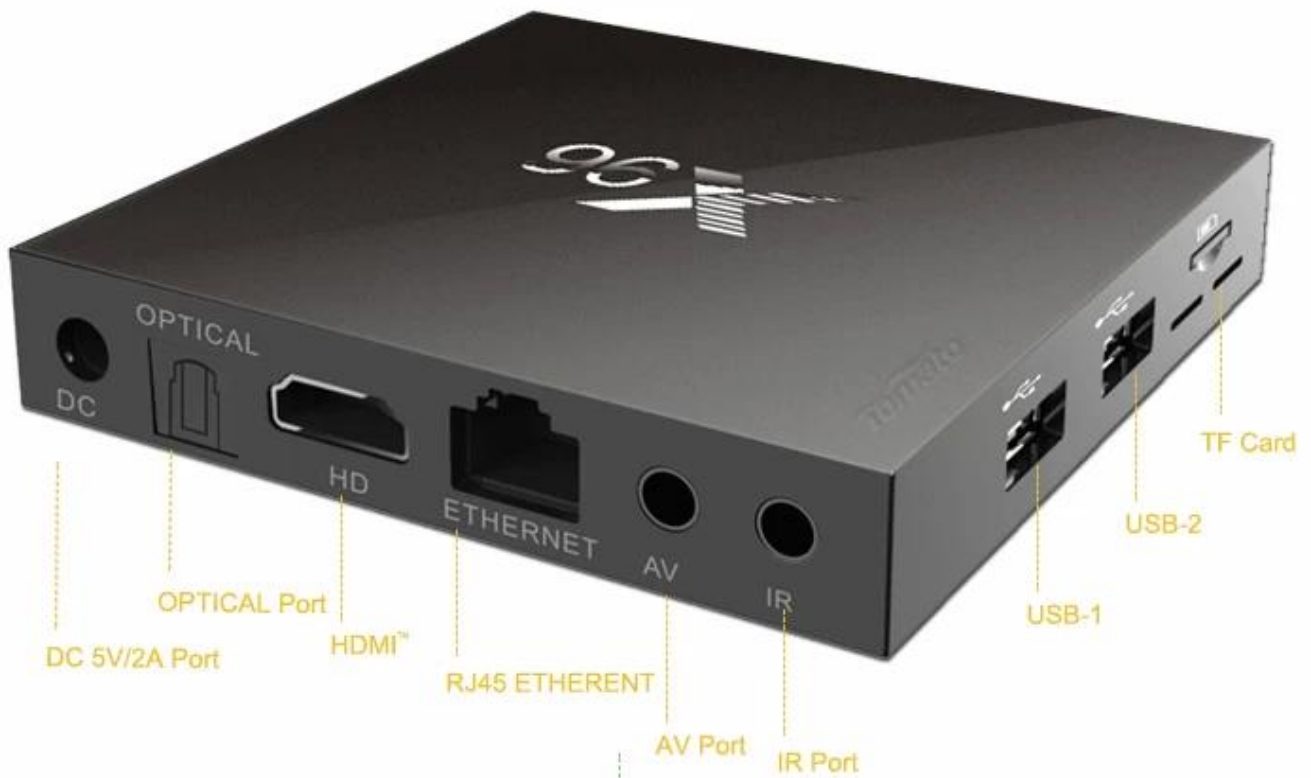

## **Caratteristiche:**

Amlogic S905X Quad Core TV Box con più latest Android6.0, riproduzione VP9 profilo-2 fino a 4K\*2K@60fps, support completo H.265/H.246.

## **Che cosa è nella scatola?**

- 1 \* android TV Box XBMC
- 1 \* cavo HDMI
- 1 \* telecomando
- 1 \* adattatore di alimentazione
- 1 \* manuale utente

## Picture Show

Indicator Light Port

## X96 Smart Box

 <b>Amlogic</b> S905X	<b>Android</b> 6.0	<b>ARM</b> Cortex A53	<b>CPU</b> 4 Core 64bit	<b>GPU</b> 5 Core MALI-450	<b>4K</b> 60fps
<b>VP9</b> HDR10	<b>H.265</b> 10bit	<b>eMMC</b> Design	<b>LAN</b> 100M	<b>WiFi</b> 2.4G	<b>IR</b> Dual