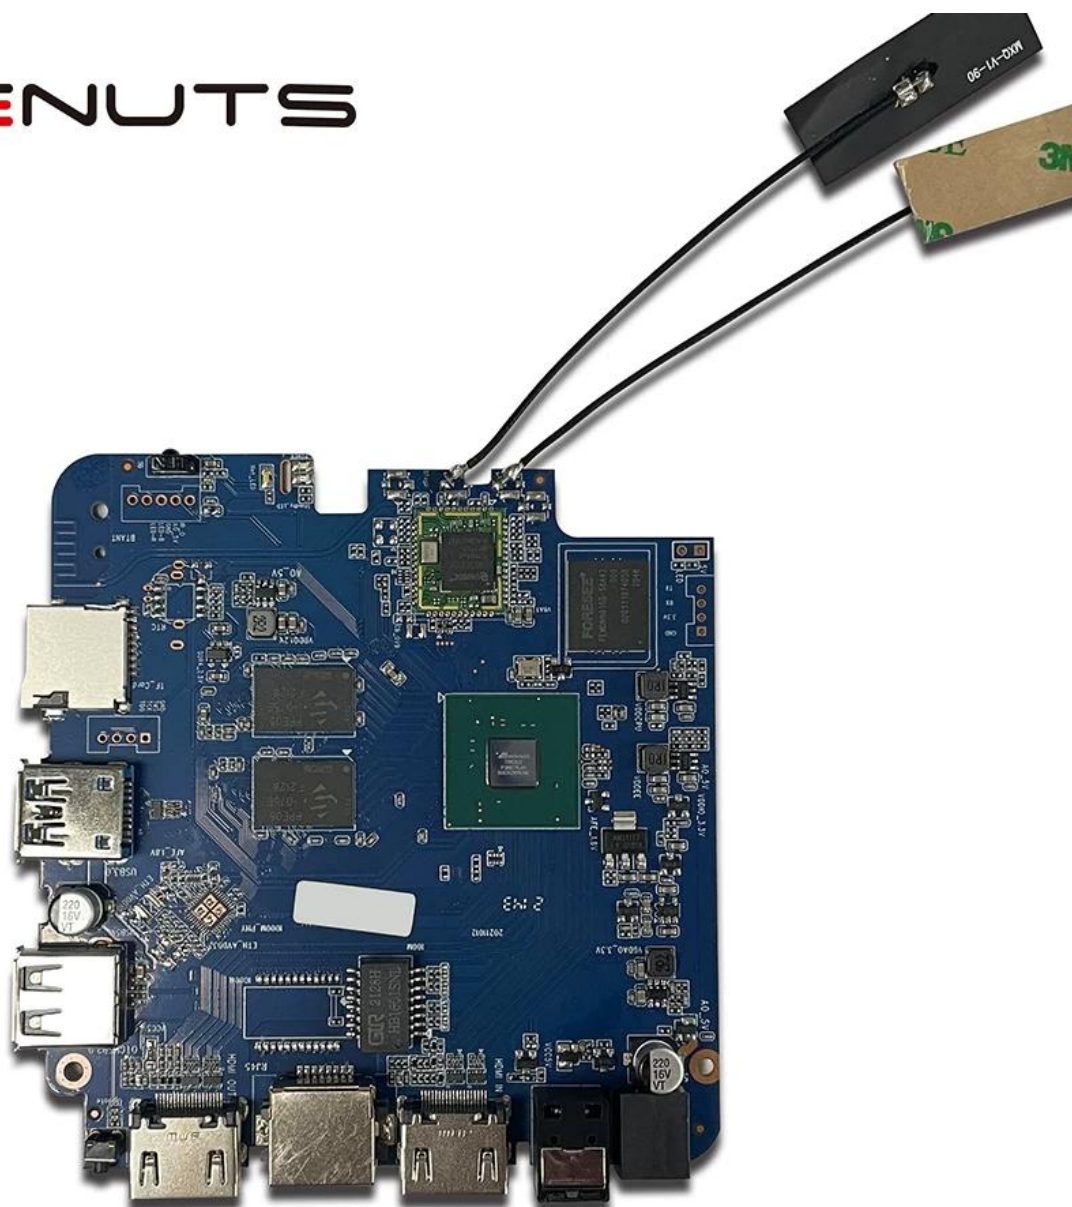

ONENUTS

Multi-core 32/64-bit CPU and 3D GPU with high performance	Powerful multimedia processing capability, supporting all mainstream video decoding including 8K/4K 10-bit AV1/H.265/VP9/AVS2	Supports all mainstream HDR standard including Dolby Vision, HDR10 and HLG	Unique Trulife picture quality enhancement engine, offering theater-like visual effect	Complete production-ready security solution, supporting secure boot, secure OS and mainstream DRMs
Ultra-high performance and ultra-low power consumption	Ultra-high SoC integration and rich peripheral interfaces	Complete IP license, including Dolby, DTS, etc.	Supports screen projection technology like DLNA, Miracast etc.	Provides mature turn-key solution for both split and AIO smart TV

Il nostro Smart TV Box Android con ingresso HDMI ridefinisce il modo in cui vivi l'intrattenimento a