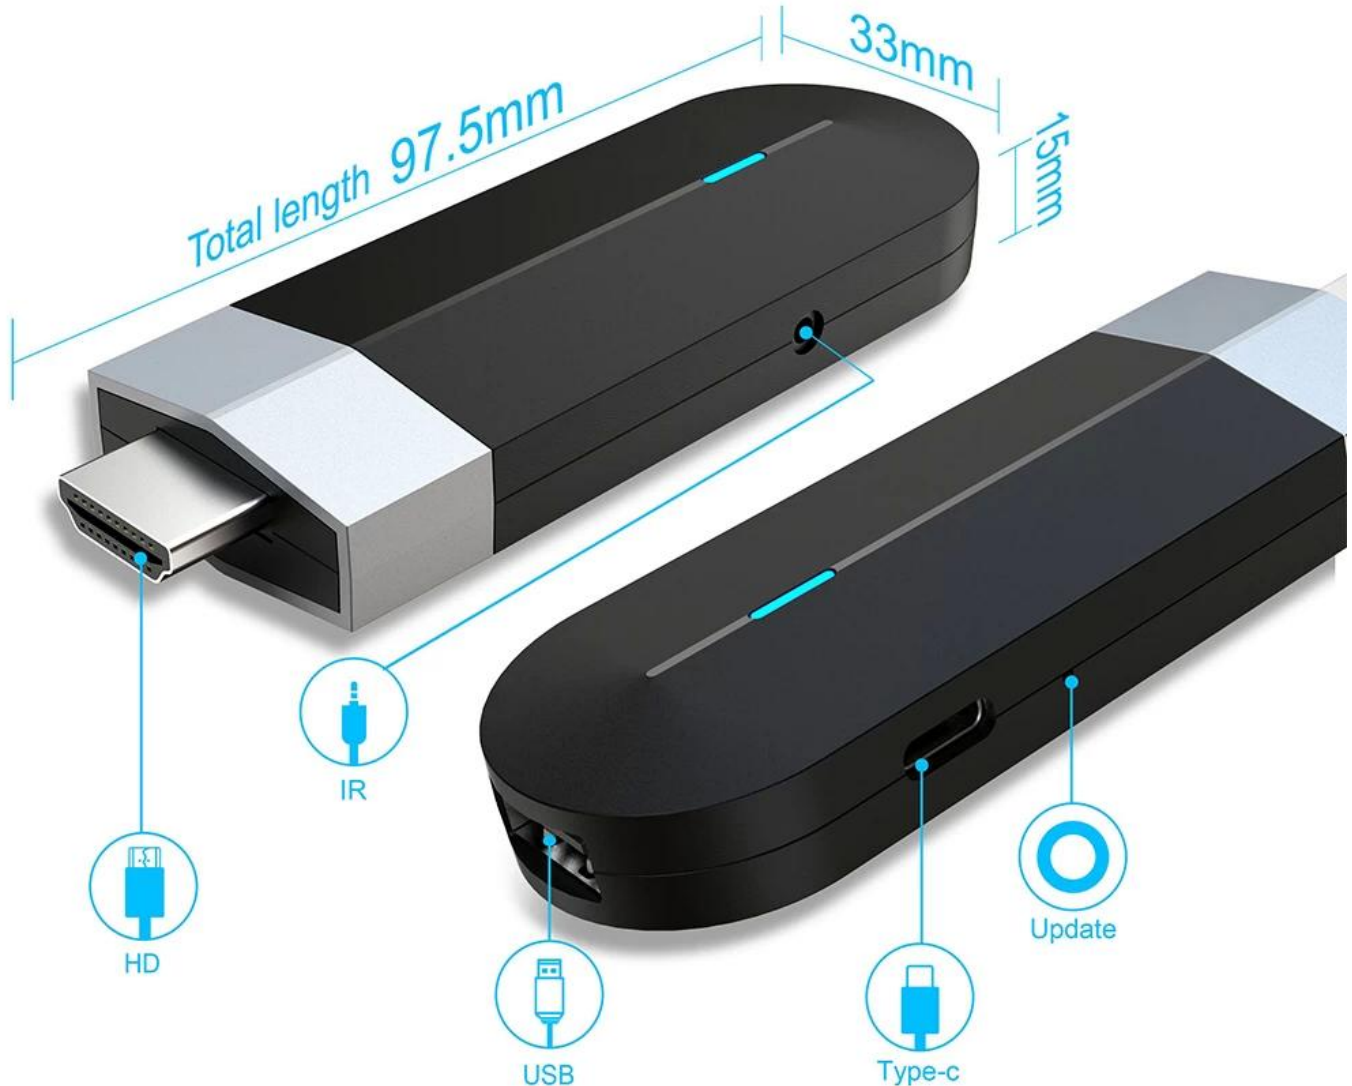

Interface & Dimension

Convenient, fast, rechargeable and data transmission type-C of the interface

Il SoC Amlogic S905Y4 è un Quad Core con core ARM Cortex-A35 che integra una GPU Mali-G31 MP2 per la grafica. Lato video, supporta la decodifica nativa di video H.265, VP9 e AV1 con supporto 4K a 120 fps fino a 8K e HDR di base.