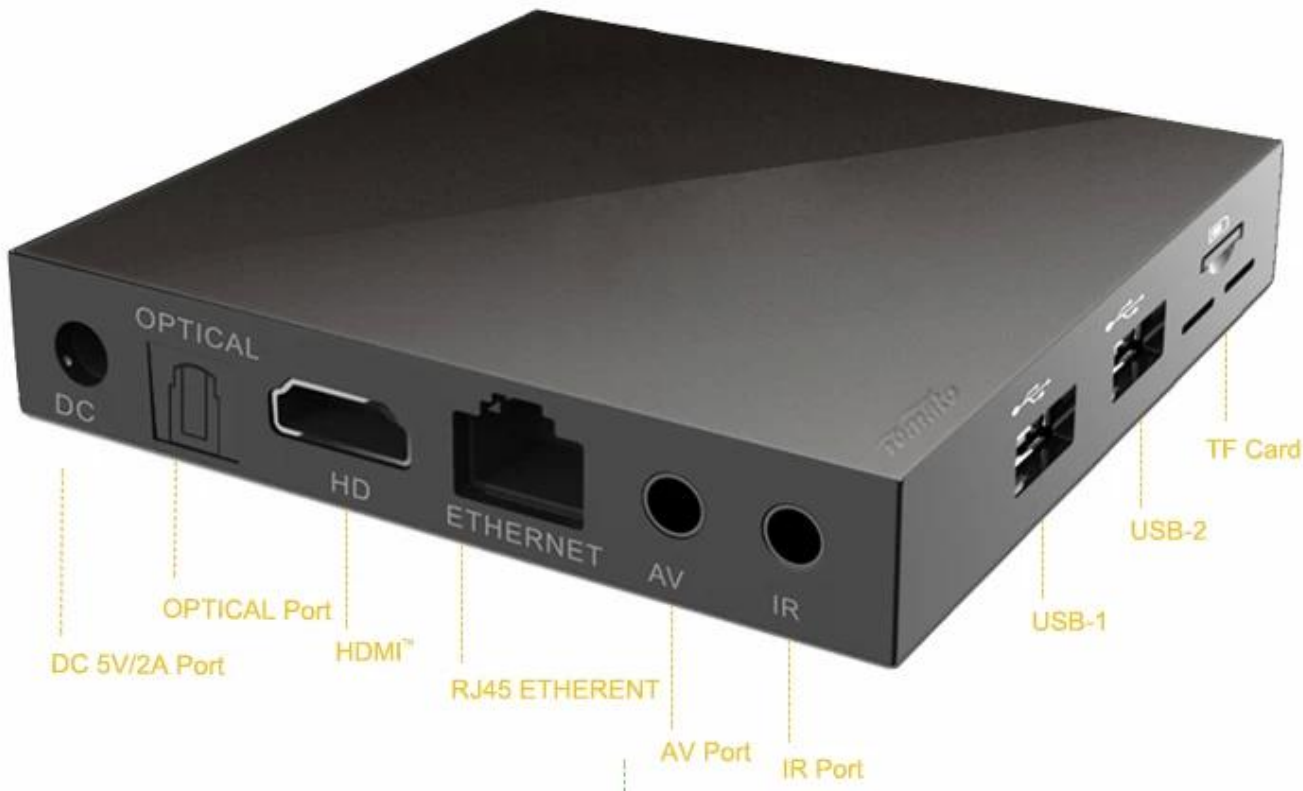

Scatola TV intelligente Android Stream 905X 4K Kodi

Hardware:

processore	Amlogic S905X Quad Core ARM Cortex A53 @2GHz	
GPU	GPU penta-core Mali-450MP a 750 MHz,	
Memoria	DDR3: 1 GB (Opzione: 2 GB)	
Veloce	eMMC: 8 GB (Opzione: 16 GB)	
Wifi	IEEE 802.11b/g/n	
Moudle	Plastica: colore nero	
I/O	1 * HDMI	Uscita UHD 4K*2K, HDMI 2.0A
	1*USCITA AV	Uscita a definizione standard 480i/576i
	2 porte USB	1 porta hsystema operativot USB, 1 dispositivo USB
	1 * OTTICO	Uscita Audio digitale
	1 * RJ45	Interfaccia Ethernet
	1 * SCHEDA TF	Supporta 4 GB/8 GB/16 GB/32 GB/64 GB
Energia	CC 5 V/2 A □ Indicatore LED , Lavorando : Blu; Stand-by : Rosso	

Audio

MediaCPU a basso consumo con elaborazione audio DSP
Supporta MP3,AAC,WMA,RM,FLAC,Ogg e programmabile con down-mixing 7.1/5.1
DAC audio stereo integrato
Ingresso/uscita audio digitale seriale SPDIF/IEC958 e PCM integrato
Supporta l'uscita simultanea di doppio canale audio stereo con combinazione di analogicoPCMo o I2SPCM

Altri Supporto e-mail, abito da ufficio ecc.
Supporta la funzione DLNA
Supporta mouse/tastiera wireless 2.4G

Picture Show

- Small size:90*90*20mm
- Save on transport costs
- Save space
- Easy to carry.

Smart Box

 Amlogic S905X	Android 6.0	ARM Cortex A53	CPU 4 Core 64bit	GPU 5 Core MALI-450	4K 60fps
VP9 HDR10	H.265 10bit	eMMC Design	LAN 100M	WiFi 2.4G	IR Dual

Smart Box

Remote,
Anywhere,
Any angle.

The box can paste in to Wall or TV and others.